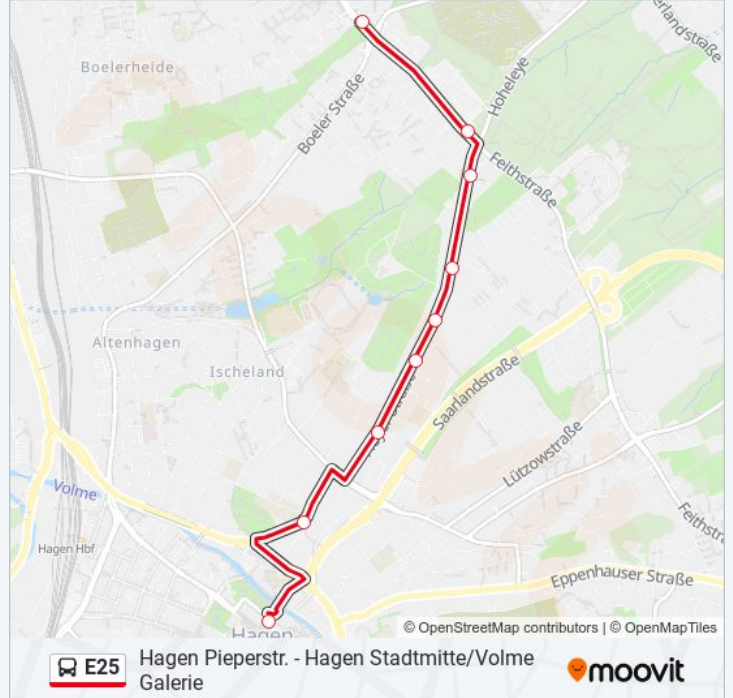

## Hagen Pieperstr. - Hagen Stadtmitte/Volme Galerie

[Hol Dir Die App](#)

Die Buslinie E25 (Hagen Pieperstr. - Hagen Stadtmitte/Volme Galerie) hat 2 Routen

(1) Hagen Loxbaum: 07:40(2) Hagen Stadtmitte/volme Galerie: 07:18

Verwende Moovit, um die nächste Station der Buslinie E25 zu finden und um zu erfahren wann die nächste Buslinie E25 kommt.

**Richtung: Hagen Loxbaum**

9 Haltestellen

[LINIENPLAN ANZEIGEN](#)

Hagen Stadtmitte/Volme Galerie  
Hagen Hildegardis-Schule  
Hagen Aschenbergstr.  
Hagen Goebenstr./Wohnungsv Ha.  
Hagen Fahrenbecke  
Hagen Steubenstr.  
Hagen Hoheleye  
Hagen Polizeipräsidium  
Hagen Loxbaum

**Buslinie E25 Fahrpläne**

Abfahrzeiten in Richtung Hagen Loxbaum

Montag	07:40
Dienstag	07:40
Mittwoch	07:40
Donnerstag	07:40
Freitag	07:40
Samstag	Kein Betrieb
Sonntag	Kein Betrieb

**Buslinie E25 Info****Richtung:** Hagen Loxbaum**Stationen:** 9**Fahrdauer:** 13 Min**Linien Informationen:**

## Richtung: Hagen Stadtmitte/Volme Galerie

16 Haltestellen

[LINIENPLAN ANZEIGEN](#)

- Hagen Pieperstr.
- Hagen Hilfe Mitte
- Hagen Stegerwaldstr.
- Hagen Buschstr.
- Hagen Seniorenzentrumsbuschstr.
- Hagen Baurothstr.
- Hagen Kapellenstr.
- Hagen Loxbaum
- Hagen Hoheleye
- Hagen Steubenstr.
- Hagen Fahrenbecke
- Hagen Goebenstr./Wohnungsv Ha.
- Hagen Aschenbergstr.
- Hagen Hildegardis-Schule
- Hagen Emilienplatz
- Hagen Stadtmitte/Volme Galerie