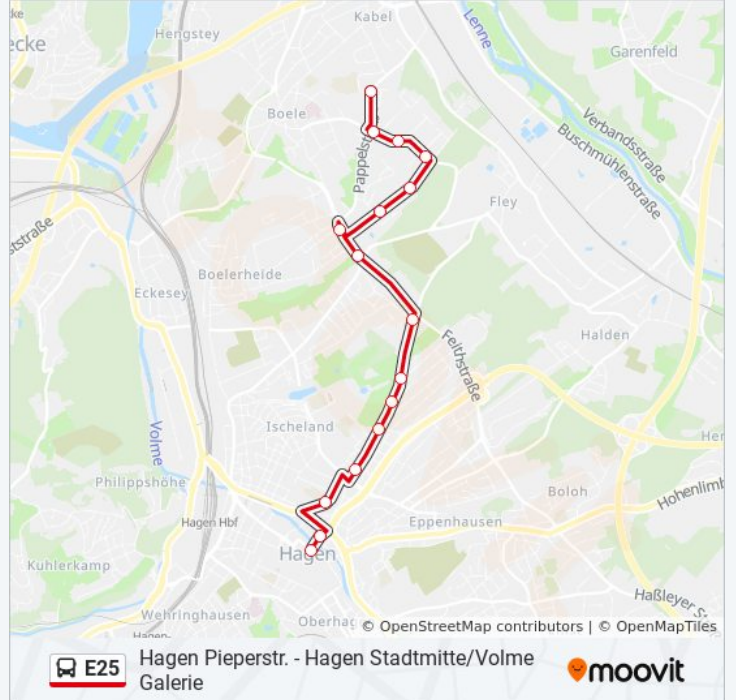

## Hagen Pieperstr. - Hagen Stadtmitte/Volme Galerie

[Hol Dir Die App](#)

Die Buslinie E25 (Hagen Pieperstr. - Hagen Stadtmitte/Volme Galerie) hat 2 Routen

(1) Hagen Loxbaum: 07:40(2) Hagen Stadtmitte/volme Galerie: 07:18

Verwende Moovit, um die nächste Station der Buslinie E25 zu finden und um zu erfahren wann die nächste Buslinie E25 kommt.

**Richtung: Hagen Loxbaum**

9 Haltestellen

[LINIENPLAN ANZEIGEN](#)

Hagen Stadtmitte/Volme Galerie  
Hagen Hildegardis-Schule  
Hagen Aschenbergstr.  
Hagen Goebenstr./Wohnungsv Ha.  
Hagen Fahrenbecke  
Hagen Steubenstr.  
Hagen Hoheleye  
Hagen Polizeipräsidium  
Hagen Loxbaum

## Richtung: Hagen Stadtmitte/Volme Galerie

16 Haltestellen

[LINIENPLAN ANZEIGEN](#)

- Hagen Pieperstr.
- Hagen Hilfe Mitte
- Hagen Stegerwaldstr.
- Hagen Buschstr.
- Hagen Seniorenzentrumsbuschstr.
- Hagen Baurothstr.
- Hagen Kapellenstr.
- Hagen Loxbaum
- Hagen Hoheleye
- Hagen Steubenstr.
- Hagen Fahrenbecke
- Hagen Goebenstr./Wohnungsv Ha.
- Hagen Aschenbergstr.
- Hagen Hildegardis-Schule
- Hagen Emilienplatz
- Hagen Stadtmitte/Volme Galerie

## Buslinie E25 Info

**Richtung:** Hagen Stadtmitte/Volme Galerie

**Stationen:** 16

**Fahrtdauer:** 22 Min

**Linien Informationen:**

Buslinie E25 Offline Fahrpläne und Netzkarten stehen auf [moovitapp.com](https://moovitapp.com) zur Verfügung. Verwende den Moovit App, um Live Bus Abfahrten, Zugfahrpläne oder U-Bahn Fahrplanzeiten zu sehen, sowie Schritt für Schritt Wegangaben für alle öffentlichen Verkehrsmittel in NRW (nordrhein-Westfalen) zu erhalten.