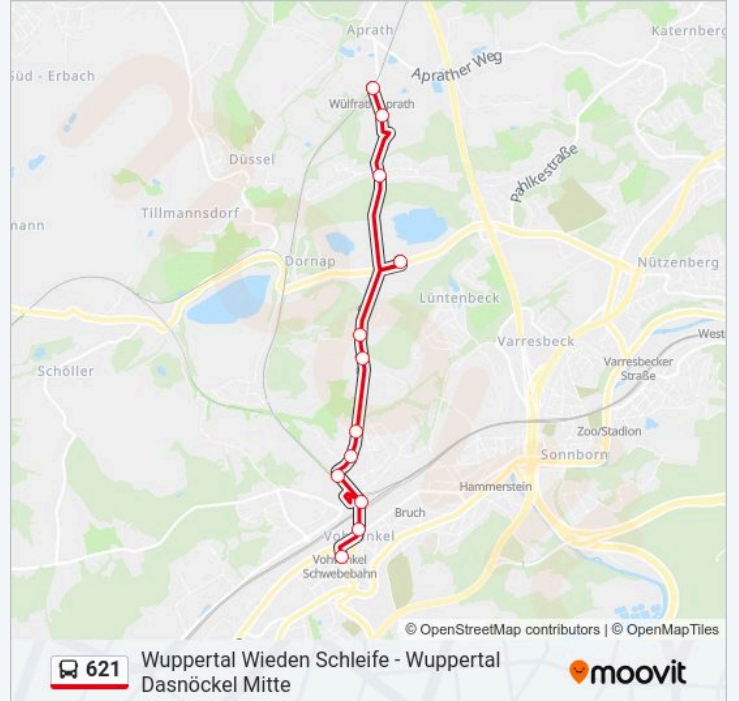

Wuppertal Niederradenberg

Wuppertal Kirchenfelder Weg

Wuppertal Wieden Schleife

Wuppertal Gepa-Weg

Wuppertal Grünewald

Wuppertal Tesche

Wuppertal Bozener Straße

Wuppertal Nathrather Straße

Wuppertal Vohwinkel Bf

Wuppertal Lienhardplatz

W-Vohwinkel Schwebebahn

Buslinie 621 Fahrpläne

Abfahrzeiten in Richtung W-Vohwinkel Schwebebahn

Montag	05:28 - 07:48
Dienstag	05:28 - 07:48
Mittwoch	05:28 - 07:48
Donnerstag	05:28 - 07:48
Freitag	05:28 - 07:48
Samstag	05:28 - 07:48
Sonntag	05:28 - 07:48

Buslinie 621 Info

Richtung: W-Vohwinkel Schwebebahn

Stationen: 12

Fahrdauer: 13 Min

Linien Informationen:

Richtung: W-Vohwinkel Schwebebahn

10 Haltestellen

[LINIENPLAN ANZEIGEN](#)

- Wuppertal Dasnöckel Mitte
- Wuppertal Roßkamper Höhe
- Wuppertal Roßkamper Straße
- Wuppertal Elfenhang
- Wuppertal Obere Engelshöhe
- Wuppertal Untere Engelshöhe
- Wuppertal Brechkamp
- Wuppertal Hildener Straße
- Wuppertal Gebhardtstraße
- W-Vohwinkel Schwebebahn