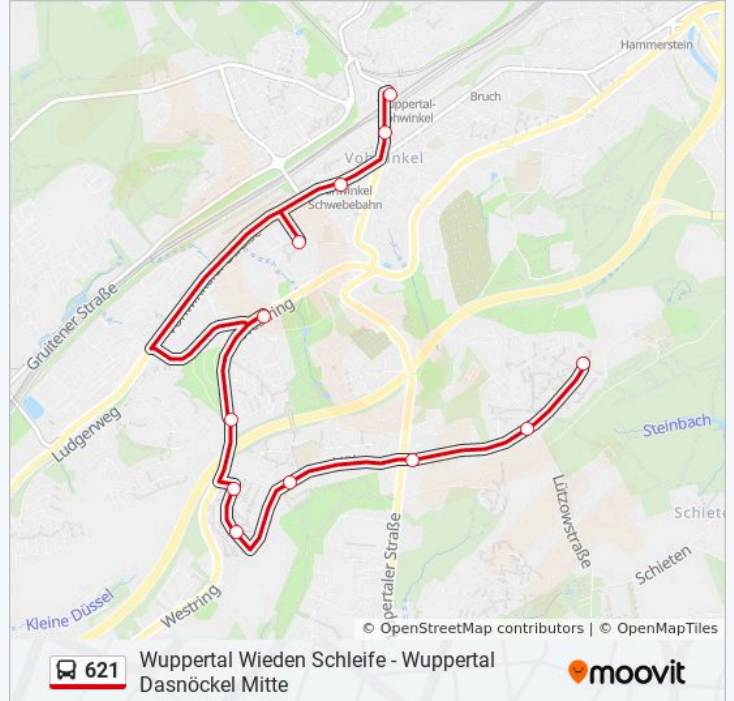

Richtung: Wuppertal Vohwinkel Bf

12 Haltestellen

[LINIENPLAN ANZEIGEN](#)

Wuppertal Dasnöckel Mitte

Wuppertal Roßkamper Höhe

Wuppertal Roßkamper Straße

Wuppertal Elfenhang

Wuppertal Obere Engelshöhe

Wuppertal Untere Engelshöhe

Wuppertal Brechkamp

Wuppertal Hildener Straße

Wuppertal Gebhardtstraße

W-Vohwinkel Schwebbahn

Wuppertal Lienhardplatz

Wuppertal Vohwinkel Bf

Buslinie 621 Fahrpläne

Abfahrzeiten in Richtung Wuppertal Vohwinkel Bf

Montag	05:50 - 22:50
Dienstag	05:50 - 22:50
Mittwoch	05:50 - 22:50
Donnerstag	05:50 - 22:50
Freitag	05:50 - 22:50
Samstag	05:50 - 22:50
Sonntag	05:50 - 22:50

Buslinie 621 Info

Richtung: Wuppertal Vohwinkel Bf

Stationen: 12

Fahrtdauer: 16 Min

Linien Informationen:

Richtung: Wuppertal Wieden Schleife

18 Haltestellen

[LINIENPLAN ANZEIGEN](#)