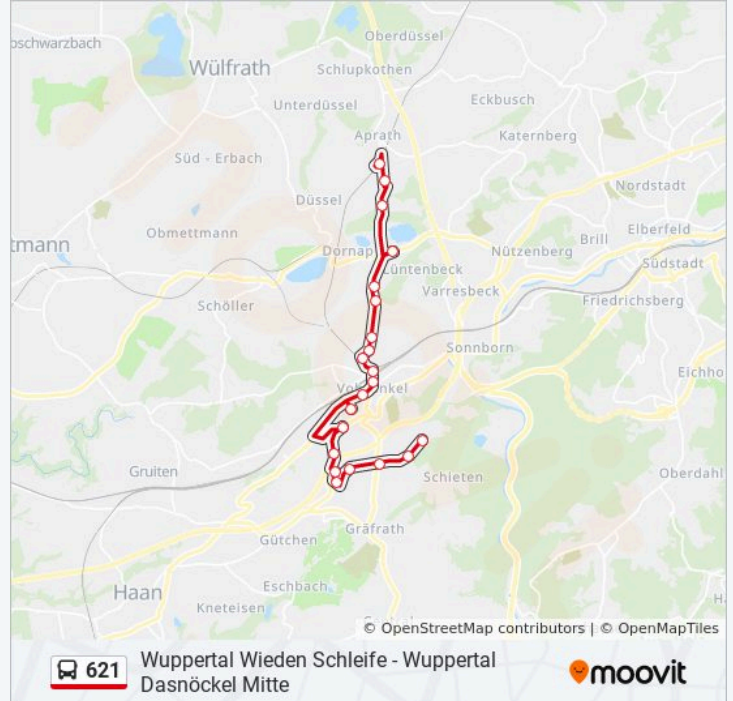

- Wuppertal Dasnöckel Mitte
- Wuppertal Roßkamper Höhe
- Wuppertal Roßkamper Straße
- Wuppertal Elfenhang
- Wuppertal Obere Engelshöhe
- Wuppertal Untere Engelshöhe
- Wuppertal Brechkamp
- Wuppertal Hildener Straße
- Wuppertal Gebhardtstraße
- W-Vohwinkel Schwebebahn

Buslinie 621 Info

Richtung: W-Vohwinkel Schwebebahn

Stationen: 10

Fahrtdauer: 13 Min

Linien Informationen:

Richtung: Wuppertal Dasnöckel Mitte

21 Haltestellen

[LINIENPLAN ANZEIGEN](#)

Wuppertal Dasnöckel Mitte
 Wuppertal Roßkamper Höhe
 Wuppertal Roßkamper Straße
 Wuppertal Elfenhang
 Wuppertal Obere Engelshöhe
 Wuppertal Untere Engelshöhe
 Wuppertal Brechkamp
 Wuppertal Hildener Straße
 Wuppertal Gebhardtstraße
 W-Vohwinkel Schwebbahn
 Wuppertal Lienhardplatz
 Wuppertal Vohwinkel Bf
 Wuppertal Nathrather Straße
 Wuppertal Bozener Straße
 Wuppertal Tesche
 Wuppertal Grünewald
 Wuppertal Gepa-Weg
 Wuppertal Wieden Schleife

Buslinie 621 Info

Richtung: Wülfrath-Aprath Bf

Stationen: 21

Fahrtdauer: 32 Min

Linien Informationen:

Wuppertal Kirchenfelder Weg

Wuppertal Niederradenberg

Wülfrath-Aprath Bf