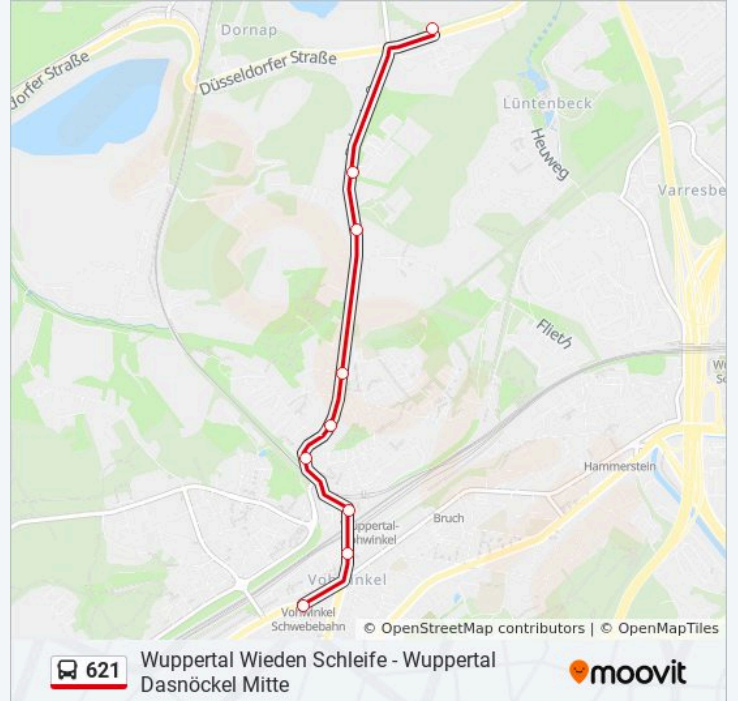

Buslinie 621 Info

Richtung: Wuppertal Vohwinkel Bf

Stationen: 12

Fahrtdauer: 16 Min

Linien Informationen:

Richtung: Wuppertal Wieden Schleife

18 Haltestellen

[LINIENPLAN ANZEIGEN](#)

- Wuppertal Dasnöckel Mitte
- Wuppertal Roßkamper Höhe
- Wuppertal Roßkamper Straße
- Wuppertal Elfenhang
- Wuppertal Obere Engelshöhe
- Wuppertal Untere Engelshöhe
- Wuppertal Brechkamp
- Wuppertal Hildener Straße
- Wuppertal Gebhardtstraße
- W-Vohwinkel Schwebobahn
- Wuppertal Lienhardplatz
- Wuppertal Vohwinkel Bf
- Wuppertal Nathrather Straße
- Wuppertal Bozener Straße
- Wuppertal Tesche
- Wuppertal Grünwald
- Wuppertal Gepa-Weg
- Wuppertal Wieden Schleife

Buslinie 621 Fahrpläne

Abfahrzeiten in Richtung Wuppertal Wieden Schleife

Montag	04:50 - 23:20
Dienstag	04:50 - 23:20
Mittwoch	04:50 - 23:20
Donnerstag	04:50 - 23:20
Freitag	04:50 - 23:20
Samstag	04:50 - 23:20
Sonntag	04:50 - 23:20

Buslinie 621 Info

Richtung: Wuppertal Wieden Schleife

Stationen: 18

Fahrtdauer: 25 Min

Linien Informationen:

Richtung: Wülfrath-Aprath Bf

21 Haltestellen

[LINIENPLAN ANZEIGEN](#)