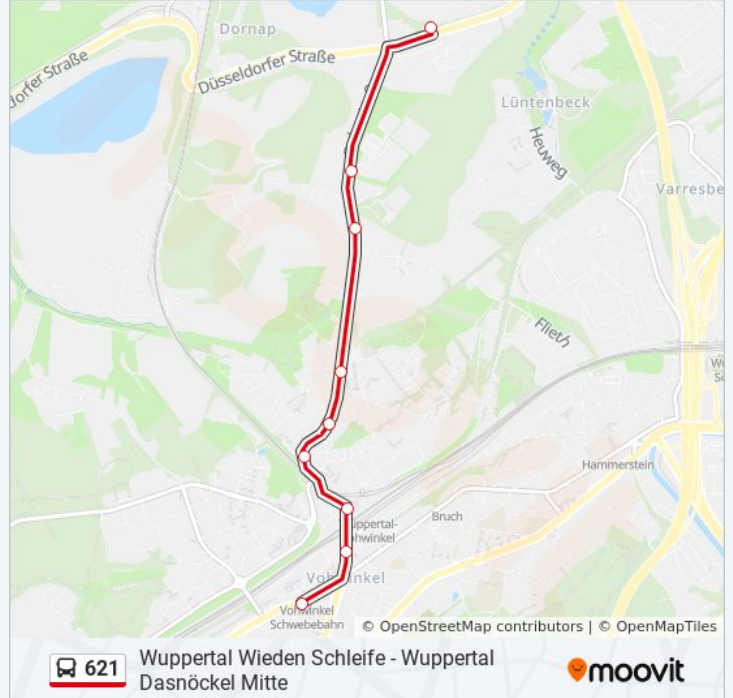

Richtung: Wuppertal Vohwinkel Bf

Stationen: 12

Fahrdauer: 16 Min

Linien Informationen:

Richtung: Wuppertal Wieden Schleife

18 Haltestellen

[LINIENPLAN ANZEIGEN](#)

Wuppertal Dasnöckel Mitte
 Wuppertal Roßkamper Höhe
 Wuppertal Vohwinkel Kluse
 Wuppertal Elfenhang
 Wuppertal Obere Engelshöhe
 Wuppertal Untere Engelshöhe
 Wuppertal Brempkamp
 Wuppertal Hildener Straße
 Wuppertal Gebhardtstraße
 W-Vohwinkel Schwebbahn
 Wuppertal Lienhardplatz
 Wuppertal Vohwinkel Bf
 Wuppertal Nathrather Straße
 Wuppertal Bozener Straße
 Wuppertal Tesche
 Wuppertal Grünwald
 Wuppertal Gepa-Weg
 Wuppertal Wieden Schleife

Buslinie 621 Fahrpläne

Abfahrzeiten in Richtung Wuppertal Wieden Schleife

Montag	05:20 - 23:20
Dienstag	05:20 - 23:20
Mittwoch	05:20 - 23:20
Donnerstag	07:20 - 22:20
Freitag	05:20 - 23:20
Samstag	04:50 - 21:20
Sonntag	07:20 - 22:20

Buslinie 621 Info

Richtung: Wuppertal Wieden Schleife

Stationen: 18

Fahrdauer: 25 Min

Linien Informationen:

Richtung: Wülfrath-Aprath Bf

21 Haltestellen

[LINIENPLAN ANZEIGEN](#)

Wuppertal Dasnöckel Mitte
 Wuppertal Roßkamper Höhe
 Wuppertal Vohwinkel Kluse
 Wuppertal Eifenhang
 Wuppertal Obere Engelshöhe
 Wuppertal Untere Engelshöhe
 Wuppertal Brechkamp
 Wuppertal Hildener Straße
 Wuppertal Gebhardtstraße
 W-Vohwinkel Schwebbahn
 Wuppertal Lienhardplatz
 Wuppertal Vohwinkel Bf
 Wuppertal Nathrather Straße
 Wuppertal Bozener Straße
 Wuppertal Tesche
 Wuppertal Grünwald
 Wuppertal Gepa-Weg
 Wuppertal Wieden Schleife