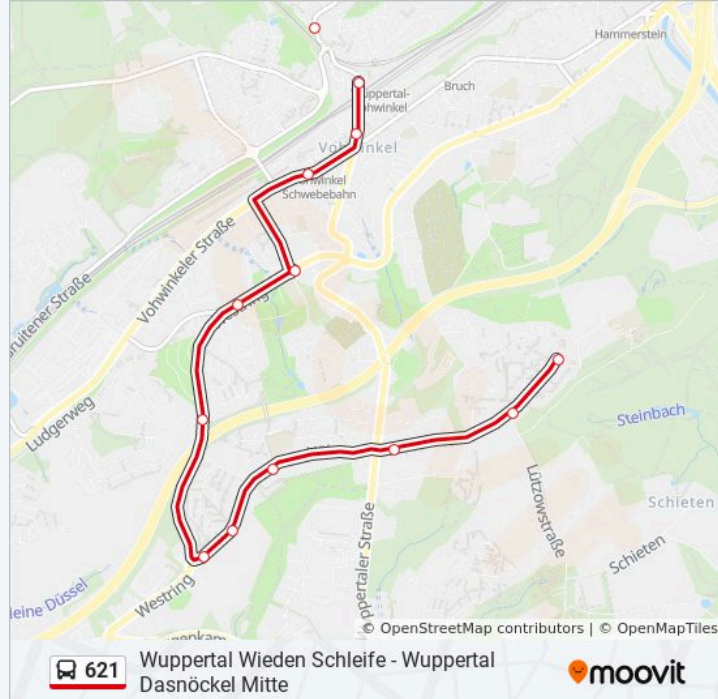

- Wuppertal Dasnöckel Mitte
- Wuppertal Roßkamper Höhe
- Wuppertal Roßkamper Straße
- Wuppertal Elfenhang
- Wuppertal Obere Engelshöhe
- Wuppertal Untere Engelshöhe
- Wuppertal Brechkamp
- Wuppertal Hildener Straße
- Wuppertal Gebhardtstraße
- W-Vohwinkel Schwebebahn

Buslinie 621 Info

Richtung: Wuppertal Dasnöckel Mitte

Stationen: 21

Fahrtdauer: 25 Min

Linien Informationen:

Wuppertal Roßkamper Straße

Wuppertal Roßkamper Höhe

Wuppertal Dasnöckel Mitte

Richtung: Wuppertal Vohwinkel Bf

12 Haltestellen

[LINIENPLAN ANZEIGEN](#)

Wuppertal Dasnöckel Mitte

Wuppertal Roßkamper Höhe

Wuppertal Roßkamper Straße

Wuppertal Elfenhang

Wuppertal Obere Engelshöhe

Wuppertal Untere Engelshöhe

Wuppertal Brechkamp

Wuppertal Hildener Straße

Wuppertal Gebhardtstraße

W-Vohwinkel Schwebbahn

Wuppertal Lienhardplatz

Wuppertal Vohwinkel Bf

Buslinie 621 Fahrpläne