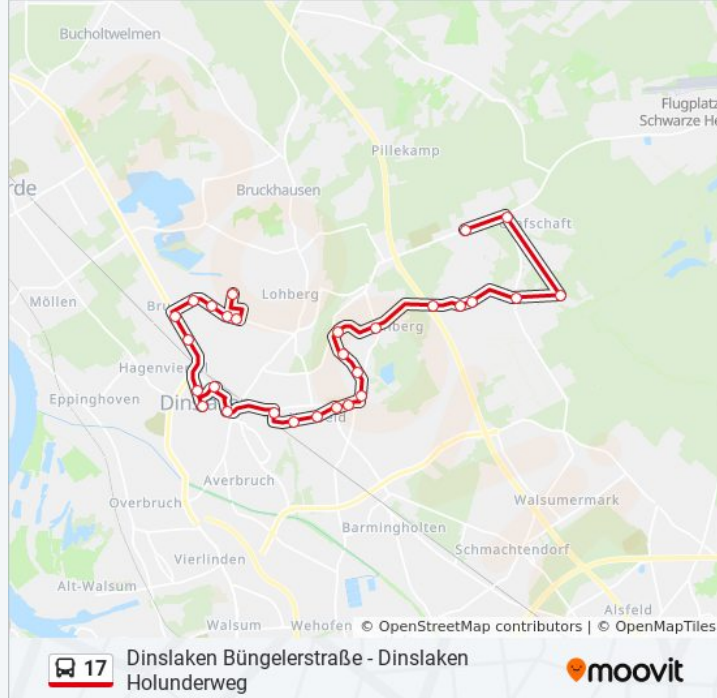

### Buslinie 17 Info

**Richtung:** Dinslaken Keilerstraße

**Stationen:** 28

**Fahrtdauer:** 48 Min

**Linien Informationen:**

Dinslaken Bussardstraße

Dinslaken Hiesfeld Badeanstalt

Dinslaken Büngelerstraße

Dinslaken Baumschulenweg

Dinslaken Stolze-Schrey-Straße

Dinslaken Katholische Kirche

Dinslaken Buschstraße

Dinslaken Hülsstraße

Dinslaken Hinter den Kämpen

Dinslaken Dickerstraße

Dinslaken Schlägerheide

Dinslaken Grafenschaft

Dinslaken Keilerstraße

**Richtung: Dinslaken Waldfriedhof**

24 Haltestellen

[LINIENPLAN ANZEIGEN](#)

Dinslaken Holunderweg

Dinslaken Wörthstraße

Dinslaken Katharinenstraße