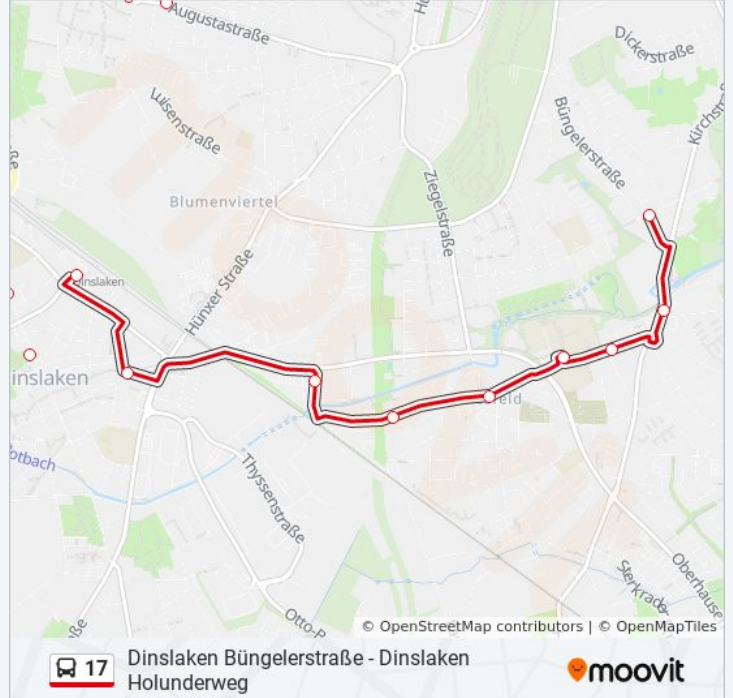

### Buslinie 17 Info

**Richtung:** Dinslaken Büngelerstraße

**Stationen:** 18

**Fahrtdauer:** 29 Min

**Linien Informationen:**