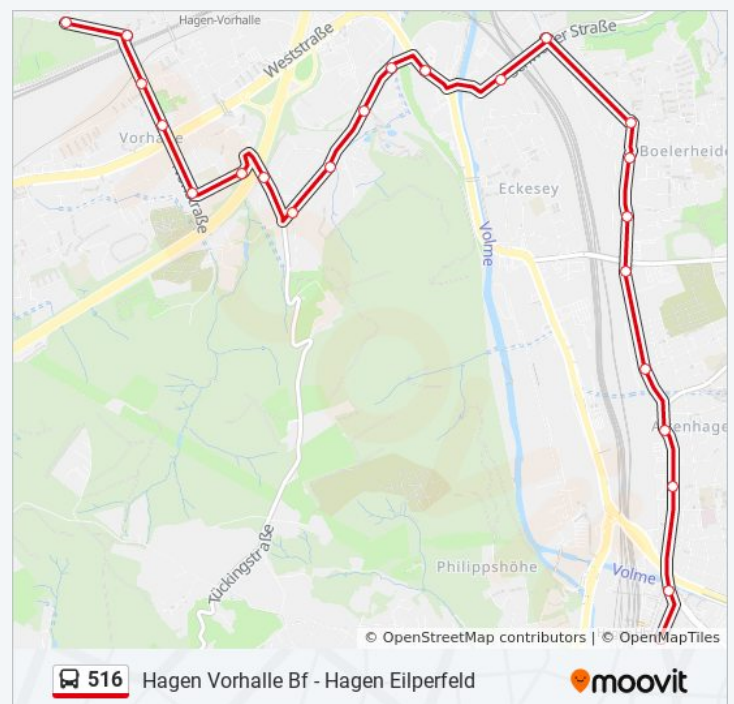

Richtung: Hagen Hauptbahnhof

23 Haltestellen

[LINIENPLAN ANZEIGEN](#)

Hagen Brockhausen
Hagen J-G-Fichte-Str.
Hagen Wortherbruchstr.
Hagen Vorhalle Mitte
Hagen In Der Imke
Hagen Untere Lindenstr.
Hagen Wolfskuhler Weg
Hagen Sporbecker Weg
Hagen Ulmenstr.
Hagen Ziegelei
Hagen Zieglerstr.
Hagen Geitebrücke
Hagen Eckeseyer Str.
Hagen Niedernhofstr.
Hagen Sonntagstr.
Hagen Grimmestr.
Hagen Hameckestr.
Hagen Alexanderstr.
Hagen Röntgenstr.
Hagen Brüderstr./Edeka
Hagen St-Josefs-Kirche
Hagen Altenhg. Brücke
Hagen Hauptbahnhof

Richtung: Hagen Vorhalle Bf

44 Haltestellen

[LINIENPLAN ANZEIGEN](#)

Hagen Eilperfeld
Hagen Metzger Str.

Buslinie 516 Fahrpläne

Abfahrzeiten in Richtung Hagen Hauptbahnhof

Montag	Kein Betrieb
Dienstag	Kein Betrieb
Mittwoch	Kein Betrieb
Donnerstag	Kein Betrieb
Freitag	Kein Betrieb
Samstag	Kein Betrieb
Sonntag	22:00

Buslinie 516 Info

Richtung: Hagen Hauptbahnhof

Stationen: 23

Fahrdauer: 24 Min

Linien Informationen:

Buslinie 516 Fahrpläne

Abfahrzeiten in Richtung Hagen Vorhalle Bf

Montag	04:44 - 19:44
Dienstag	04:44 - 19:44
Mittwoch	04:44 - 19:44