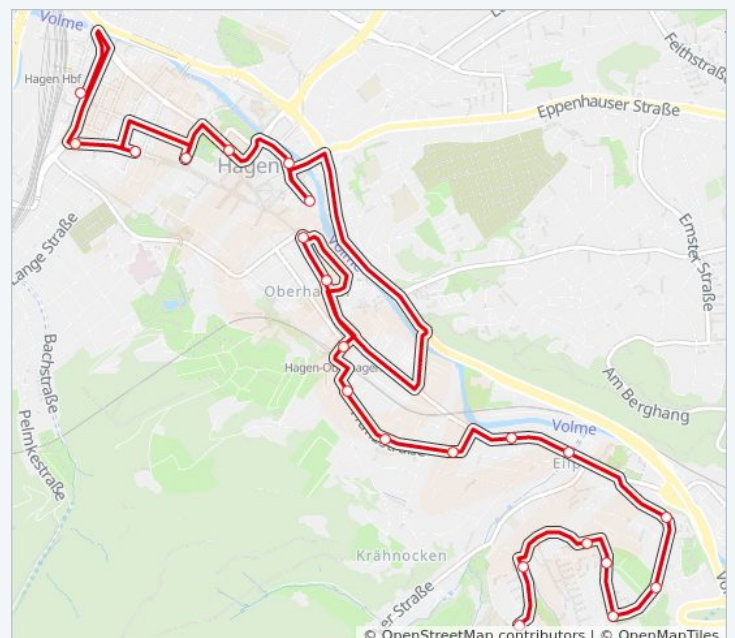

Richtung: Hagen Eilperfeld

Stationen: 45

Fahrdauer: 53 Min

Linien Informationen:

Hagen Hüsteyst.

Hagen Mühlhauser Str.

Hagen Hohle Str.

Hagen Elsässer Str.

Buslinie 516 Info

Richtung: Hagen Hauptbahnhof

Stationen: 22

Fahrdauer: 26 Min

Linien Informationen:

Richtung: Hagen Hauptbahnhof

23 Haltestellen

[LINIENPLAN ANZEIGEN](#)