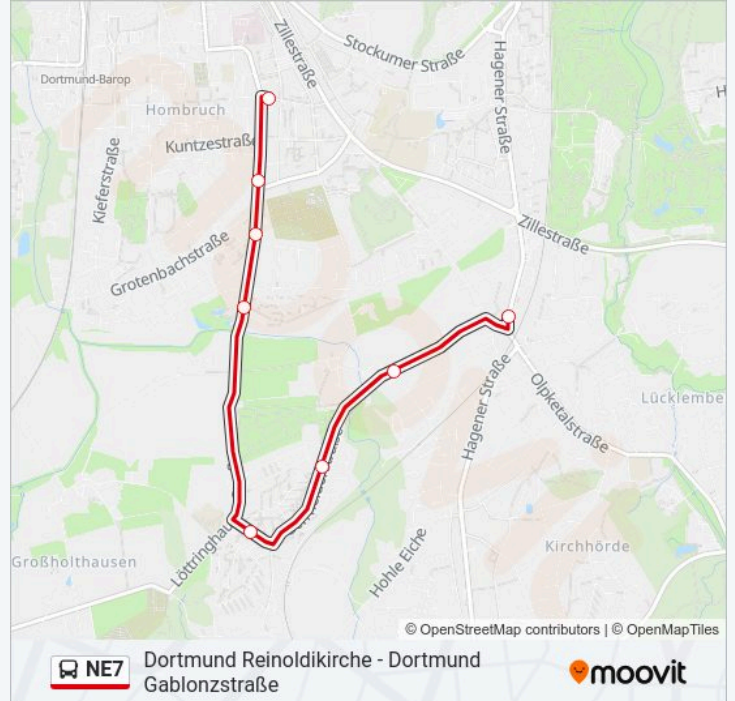

Verwende Moovit, um die nächste Station der Buslinie NE7 zu finden und um zu erfahren wann die nächste Buslinie NE7 kommt.

**Richtung: Dortmund Brünningh.Betriebshof**

2 Haltestellen

[LINIENPLAN ANZEIGEN](#)

### Richtung: Dortmund Reinoldikirche

20 Haltestellen

[LINIENPLAN ANZEIGEN](#)

Dortmund Gablonzstraße

Dortmund Löttringhauser Straße

Dortmund Hombroich Friedhof

Dortmund Froschloch

Dortmund Langeloh

8 Haltestellen

[LINIENPLAN ANZEIGEN](#)

Dortmund Gablonzstraße

Dortmund Löttringhauser Straße

Dortmund Hombruch Friedhof

Dortmund Froschloch

Dortmund Langeloh

Dortmund Hugo-Sickmann-Straße

**Buslinie NE7 Info**

**Richtung:** Dortmund Weiße Taube

**Stationen:** 8

**Fahrdauer:** 7 Min

**Linien Informationen:**

Buslinie NE7 Offline Fahrpläne und Netzkarten stehen auf moovitapp.com zur Verfügung. Verwende den Moovit App, um Live Bus Abfahrten, Zugfahrpläne oder U-Bahn Fahrplanzeiten zu sehen, sowie Schritt für Schritt Wegangaben für alle öffentlichen Verkehrsmittel in NRW (Nordrhein-Westfalen) zu erhalten.