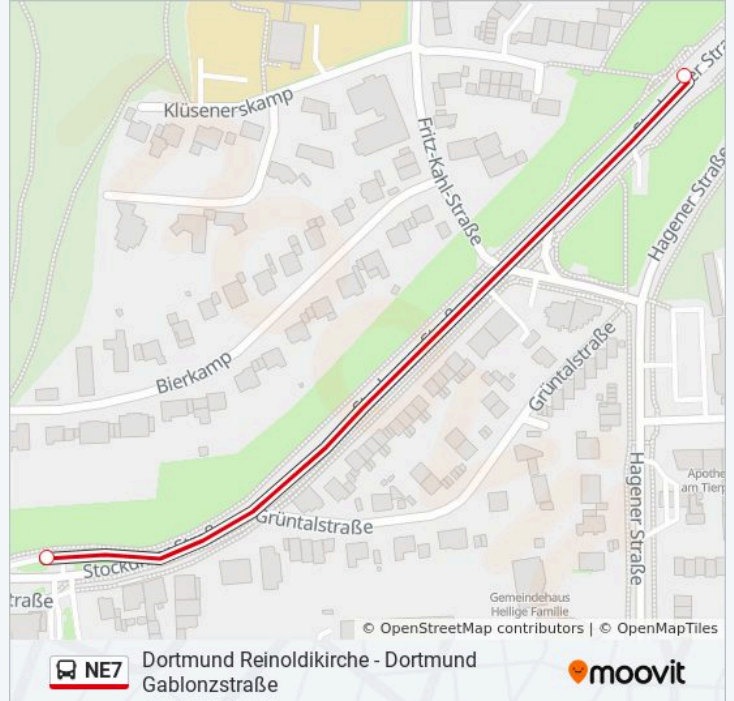

## Dortmund Reinoldikirche - Dortmund Gablonzstraße

[Hol Dir Die App](#)

Die Buslinie NE7 (Dortmund Reinoldikirche - Dortmund Gablonzstraße) hat 5 Routen

(1) Dortmund Brünningh.betriebshof: 01:56 - 07:56(2) Dortmund Brünninghausen: 05:15 - 07:45(3) Dortmund Gablonzstraße: 00:38 - 07:15(4) Dortmund Reinoldikirche: 00:45 - 06:45(5) Dortmund Weiße Taube: 07:45

Verwende Moovit, um die nächste Station der Buslinie NE7 zu finden und um zu erfahren wann die nächste Buslinie NE7 kommt.

**Richtung: Dortmund Brünningh.Betriebshof**

2 Haltestellen

[LINIENPLAN ANZEIGEN](#)

**Buslinie NE7 Info**

**Richtung:** Dortmund Brünningh.Betriebshof

**Stationen:** 2

**Fahrtdauer:** 1 Min

**Linien Informationen:**

## Richtung: Dortmund Brünninghausen

9 Haltestellen

[LINIENPLAN ANZEIGEN](#)

Dortmund Reinoldikirche

Dortmund Stadtgarten

Dortmund Dudenstraße

Dortmund Saarlandstraße

Dortmund Polizeipräsidium