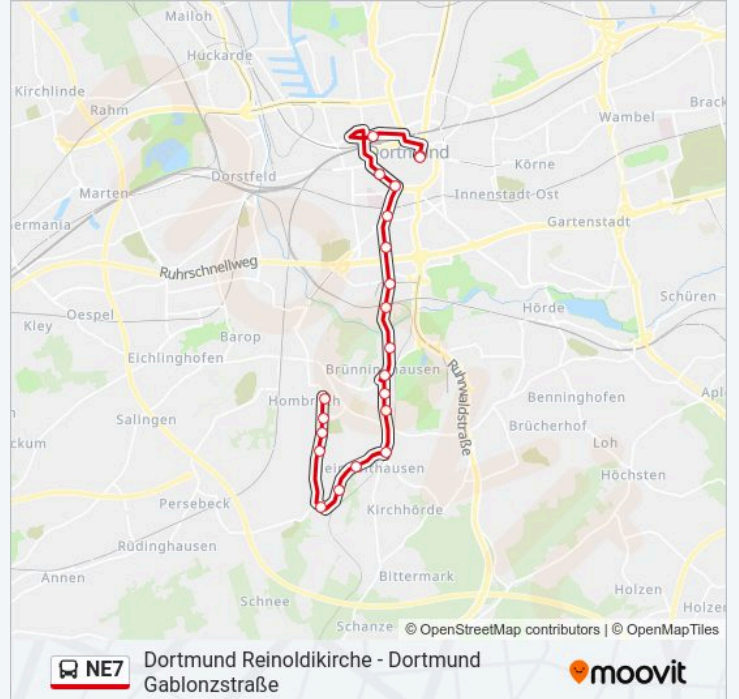

### Richtung: Dortmund Reinoldikirche

20 Haltestellen

[LINIENPLAN ANZEIGEN](#)

Dortmund Gablonzstraße

Dortmund Löttringhauser Straße

Dortmund Hombroich Friedhof

Dortmund Froschloch

Dortmund Langeloh

### Buslinie NE7 Fahrpläne

Abfahrzeiten in Richtung Dortmund Reinoldikirche

Montag	00:45 - 06:45
Dienstag	00:45 - 06:45
Mittwoch	00:45 - 06:45
Donnerstag	00:45 - 06:45
Freitag	00:45 - 06:45
Samstag	00:45 - 06:45
Sonntag	00:45 - 06:45

### Buslinie NE7 Info

**Richtung:** Dortmund Reinoldikirche

**Stationen:** 20

**Fahrdauer:** 25 Min

**Linien Informationen:**

Dortmund Hbf

Dortmund Reinoldikirche

**Richtung: Dortmund Weiße Taube**

8 Haltestellen

[LINIENPLAN ANZEIGEN](#)

Dortmund Gablonzstraße

Dortmund Löttringhauser Straße

Dortmund Hombruch Friedhof

Dortmund Froschloch

Dortmund Langeloh

Dortmund Hugo-Sickmann-Straße