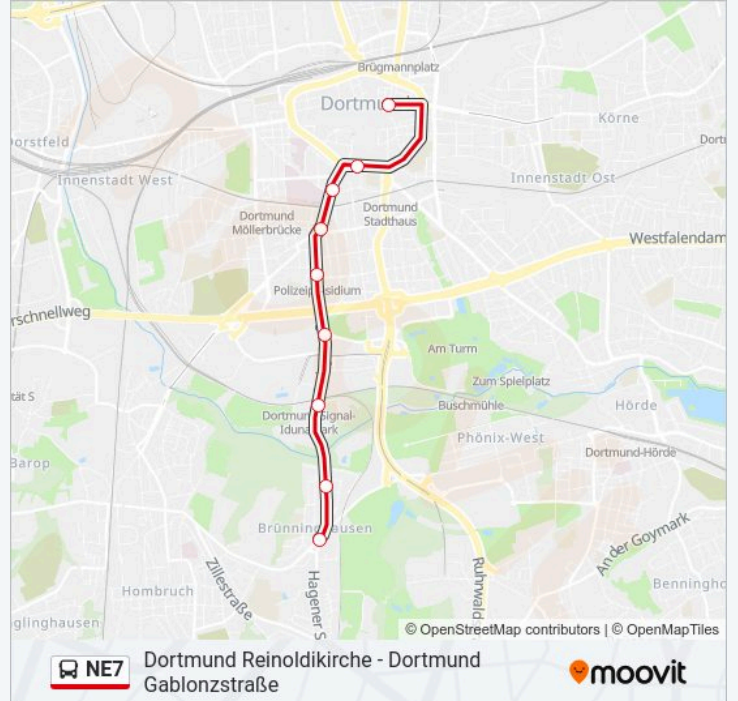

Verwende Moovit, um die nächste Station der Buslinie NE7 zu finden und um zu erfahren wann die nächste Buslinie NE7 kommt.

**Richtung: Dortmund Brünningh.Betriebshof**

2 Haltestellen

[LINIENPLAN ANZEIGEN](#)

## Richtung: Dortmund Brünninghausen

9 Haltestellen

[LINIENPLAN ANZEIGEN](#)

Dortmund Reinoldikirche

Dortmund Stadtgarten

Dortmund Dudenstraße

Dortmund Saarlandstraße

Dortmund Polizeipräsidium

Dortmund Remydamm

Dortmund Max-Planck-Gymnasium

Dortmund Gersdorffstraße

Dortmund Brünninghausen

## Buslinie NE7 Info

**Richtung:** Dortmund Brünninghausen

**Stationen:** 9

**Fahrtdauer:** 11 Min

**Linien Informationen:**