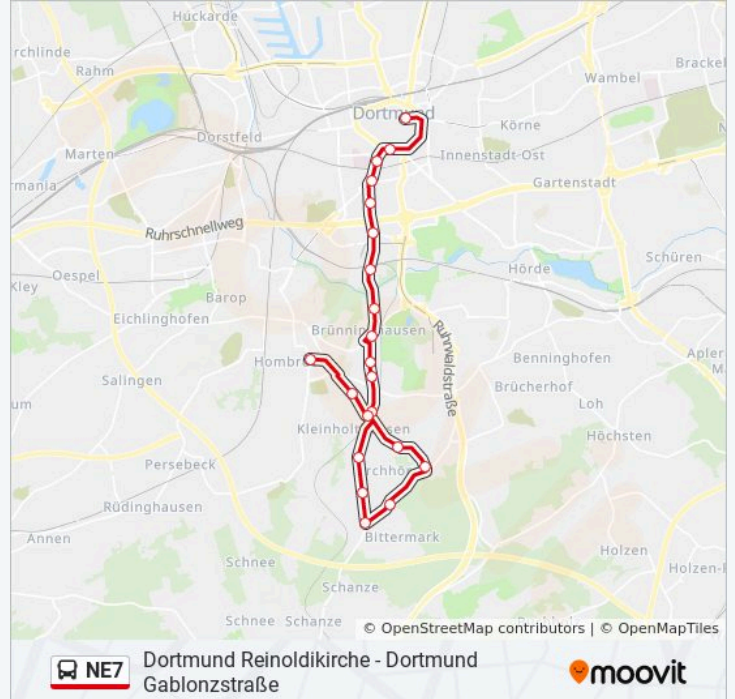

## Richtung: Dortmund Brünninghausen

9 Haltestellen

[LINIENPLAN ANZEIGEN](#)

Dortmund Reinoldikirche

Dortmund Stadtgarten

Dortmund Dudenstraße

Dortmund Saarlandstraße

Dortmund Polizeipräsidium

## Buslinie NE7 Info

**Richtung:** Dortmund Gablonzstraße

**Stationen:** 21

**Fahrtdauer:** 26 Min

**Linien Informationen:**

Dortmund Weiße Taube

Dortmund Rotkehlchenweg

Dortmund Gablonzstraße

### Richtung: Dortmund Reinoldikirche

20 Haltestellen

[LINIENPLAN ANZEIGEN](#)

Dortmund Gablonzstraße

Dortmund Löttringhauser Straße

Dortmund Hombroich Friedhof

Dortmund Froschloch

Dortmund Langeloh

Dortmund Hugo-Sickmann-Straße

Dortmund Notweg

Dortmund Weiße Taube

Dortmund Stargarder Weg

Dortmund Mergelteichstraße/Zoo

Dortmund Brünninghausen

Dortmund Gersdorffstraße

Dortmund Max-Planck-Gymnasium