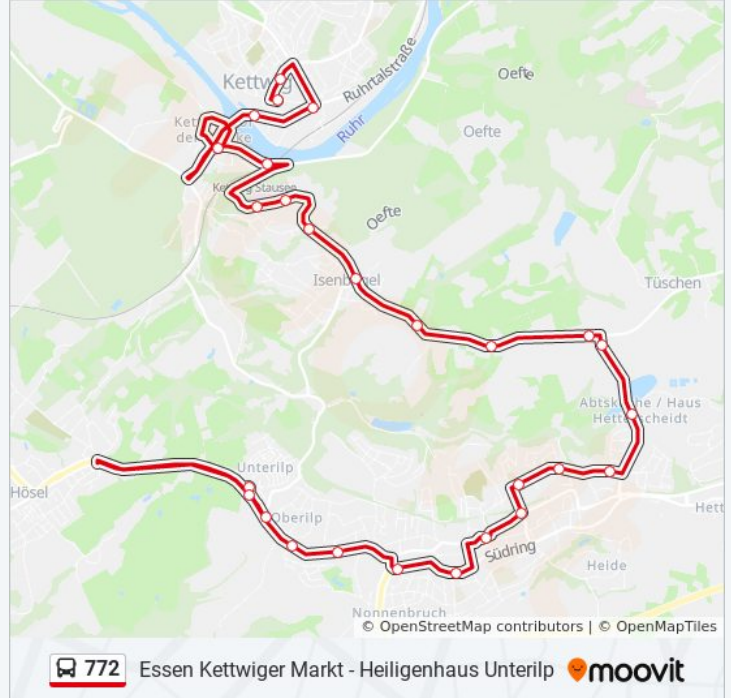

Richtung: Essen Kettwiger Markt

27 Haltestellen

[LINIENPLAN ANZEIGEN](#)

Heiligenhaus Unterilp
Heiligenhaus Unterilp
Heiligenhaus Ruhrstraße
Heiligenhaus Oberilp
Heiligenhaus An Der Wildenburg
Heiligenhaus Unterstadt
Heiligenhaus Mahnmal
Heiligenhaus Basildonplatz
Heiligenhaus Bahnhofstraße
Heiligenhaus Feldstraße
Heiligenhaus Unt. Industriestr
Heiligenhaus Birkenweg
Heiligenhaus Abtsküche
Heiligenhaus Nassenkamp
Heiligenhaus Nassenkamp
Heiligenhaus am Kuhnhaus
Heiligenhaus am Löh
Heiligenhaus In Der Rose
Essen Laupendahler Höhe
Essen Fachklinik Rh.-Ruhr
Essen Laupendahler Siedl.

Buslinie 772 Info

Richtung: Essen Kettwiger Markt

Stationen: 27

Fahrtdauer: 32 Min

Linien Informationen:

Essen Kettwig Stausee S

Essen Kettwig Vor Der Brücke

Essen Kettwig Brücke

Essen Ringstr.

Essen Wilhelmstr.

Essen Kettwiger Markt

Richtung: Heiligenhaus Unterilp

24 Haltestellen

[LINIENPLAN ANZEIGEN](#)

Essen Kettwiger Markt

Essen Ringstr.

Buslinie 772 Info

Richtung: Heiligenhaus Unterilp

Stationen: 24

Fahrdauer: 29 Min

Linien Informationen:

Heiligenhaus Kirche

Heiligenhaus Höseler Platz

Heiligenhaus An Der Wildenburg