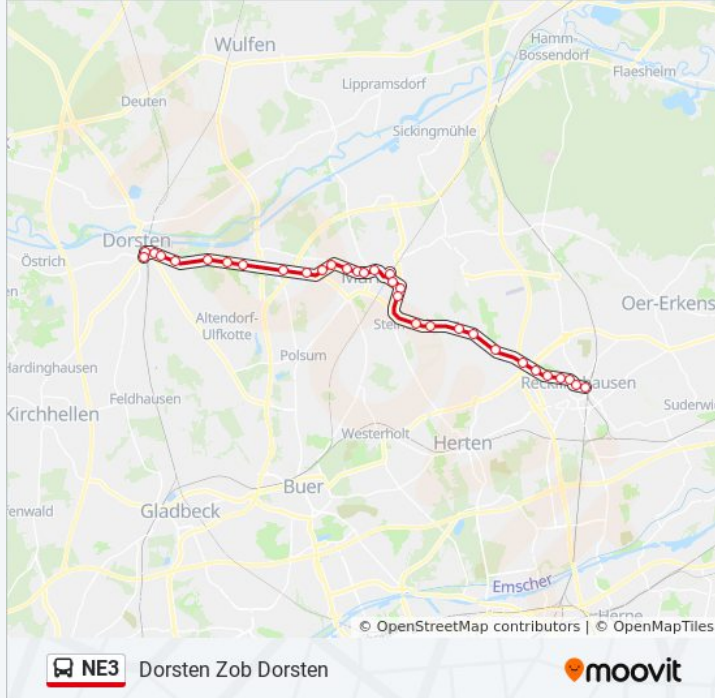

### Buslinie NE3 Info

**Richtung:** Dorsten Zob Dorsten

**Stationen:** 32

**Fahrtdauer:** 35 Min

**Linien Informationen:**

Marl Lucas-Cranach-Str.

Marl Wittebergweg

Marl Schmies

Dorsten Nachbarschulte

Dorsten Gottlieb-Daimler-Str.

Dorsten Schleusenstr.

Dorsten Im Stadtsfeld

Dorsten Johannesschule

Dorsten Bochumer Str.

Dorsten Willy-Brandt-Ring

Dorsten Zob Dorsten

### Richtung: Recklinghausen Hbf

32 Haltestellen

[LINIENPLAN ANZEIGEN](#)

Dorsten Zob Dorsten

Dorsten Willy-Brandt-Ring

Dorsten Bochumer Str.

Dorsten Johannesschule

Dorsten Im Stadtsfeld

Dorsten Schleusenstr.

Dorsten Gottlieb-Daimler-Str.

Dorsten Nachbarschulte

Marl Schmies

Marl Wittebergweg

Marl Lucas-Cranach-Str.

Marl Riegestr.

Marl Matthias-Claudius-Str.