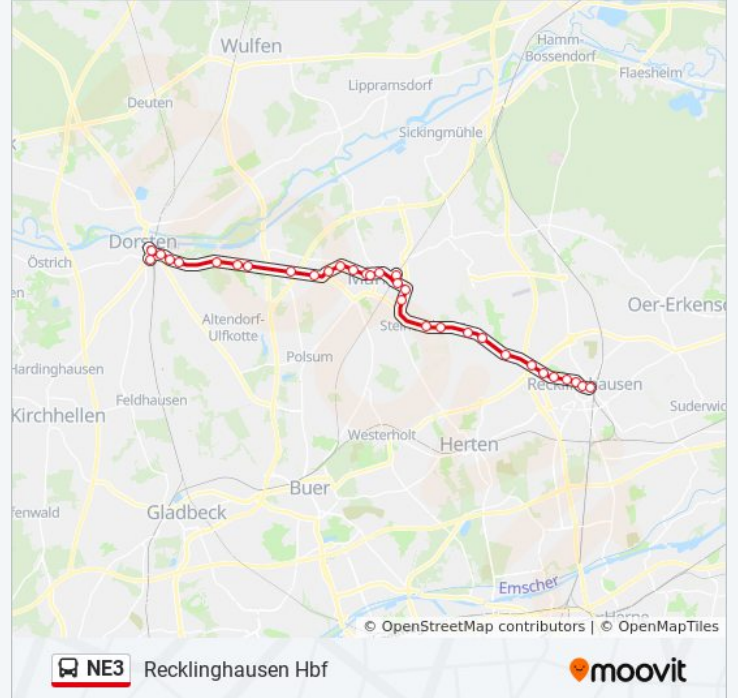

Marl Feuerwache Marl

Marl Herzlia-Allee

Marl Steinernkreuz

Marl Loemühlenweg

Recklinghausen Riedstr.

Re Karl-Wagenfeld-Str.

Recklinghausen Elper Str.

Recklinghausen Westcharweg

Re Knappsch.-Krankenh.

Recklinghausen am Rosengarten

Re Arenbergstr.

Recklinghausen Saalbau

Recklinghausen Lohtor

Recklinghausen Hbf

Buslinie NE3 Offline Fahrpläne und Netzkarten stehen auf moovitapp.com zur Verfügung. Verwende den [Moovit App](#), um Live Bus Abfahrten, Zugfahrpläne oder U-Bahn Fahrplanzeiten zu sehen, sowie Schritt für Schritt Wegangaben für alle öffentlichen Verkehrsmittel in NRW (nordrhein-Westfalen) zu erhalten.

[Über Moovit](#) • [MaaS Lösungen](#) • [Unterstützte Länder](#) • [Mooviter Community](#)

© 2024 Moovit - Alle Rechte vorbehalten

Siehe Live Ankunftszeiten