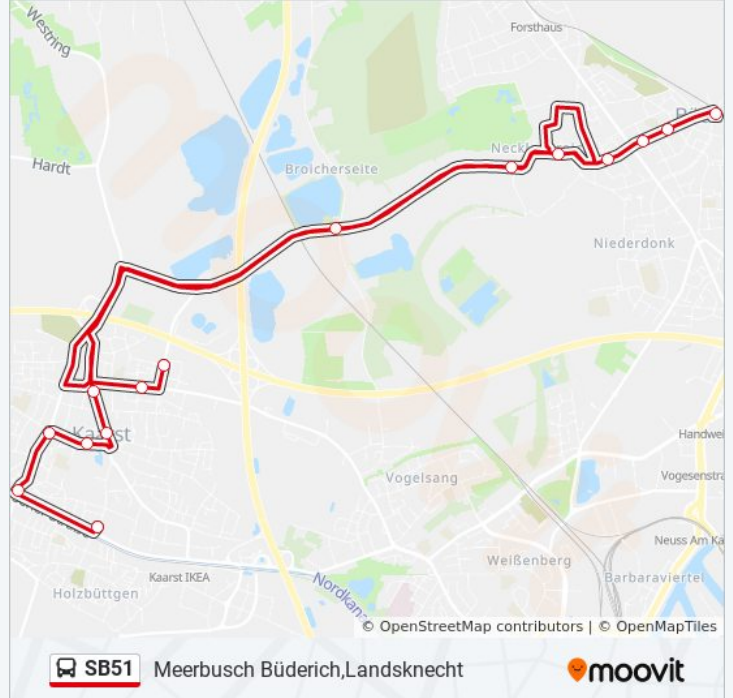

Kaarst Neersener Str.

Kaarst Martinuscenter

Kaarst Rathaus

Kaarst Maubisstr.

Kaarst Neusser Str.

Kaarst Ritterstr.

Kaarst am Hoverkamp

Kaarst Broicherseite

Montag	19:38 - 20:07
Dienstag	19:38 - 19:58
Mittwoch	19:38 - 19:58
Donnerstag	19:38 - 19:58
Freitag	Kein Betrieb
Samstag	20:07
Sonntag	Kein Betrieb

Buslinie SB51 Info

Richtung: Meerbusch Buderich,Landsknecht

Stationen: 15

Fahrtdauer: 21 Min

Linien Informationen:

Richtung: Meerbusch Büberich,Landsknecht

13 Haltestellen

[LINIENPLAN ANZEIGEN](#)

- D-Flughafen Bf
- D-Lichtenbroich Quartier (N)
- D-Flughafen, Halle 7
- D-Flughafen Term. A/B/C
- D-Airport City Ost
- D-Birkhahnweg
- D-Nordfriedhof
- D-Theodor-Heuss-Brücke
- D-Niederkassel
- D-Linnicher Straße
- D-Hubert-Hermes-Straße
- Meerbusch Grabenstraße
- Meerbusch Büberich,Landsknecht