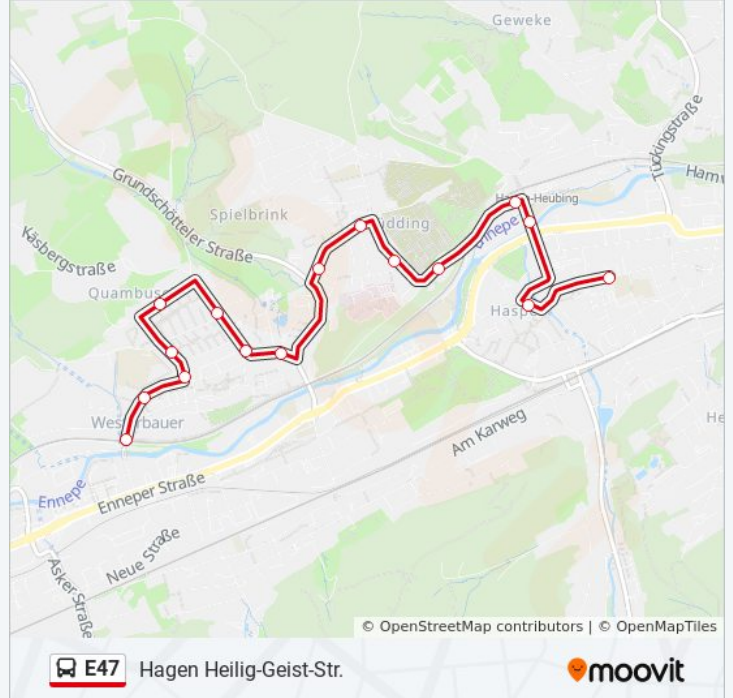

Die Buslinie E47 (Hagen Haspe Zentrum) hat 2 Routen

(1) Hagen Haspe Zentrum: 07:07(2) Hagen Heilig-Geist-Str.: 07:36

Verwende Moovit, um die nächste Station der Buslinie E47 zu finden und um zu erfahren wann die nächste Buslinie E47 kommt.

Richtung: Hagen Haspe Zentrum

17 Haltestellen

[LINIENPLAN ANZEIGEN](#)

Hagen Baukloh
Hagen Schneewittchenweg
Hagen am Baukloh
Hagen Obervogelsang
Hagen Westerbauer Schleife
Hagen Nordstr.
Hagen Westerbauer Bf
Hagen Quambusch
Hagen Louise-Märcker-Str.
Hagen Kornstr.
Hagen Ährenstr.
Hagen Twittingstr.
Hagen Jungfernbruch
Hagen Harkortstr.
Hagen Kölner Str.
Hagen Niederhaspe
Hagen Haspe Zentrum

Stationen: 17

Fahrdauer: 21 Min

Linien Informationen:

Richtung: Hagen Heilig-Geist-Str.

16 Haltestellen

[LINIENPLAN ANZEIGEN](#)

- Hagen Westerbauer Bf
- Hagen Quambusch
- Hagen Louise-Märcker-Str.
- Hagen Kornstr.
- Hagen Ährenstr.
- Hagen Twittingstr.
- Hagen Jungfernbruch
- Hagen Harkortstr.
- Hagen Oedenburgstr.
- Hagen Innsbrucker Str.
- Hagen Ev. Krankenhaus
- Hagen Büdding Friedhof
- Hagen Heubing Bf
- Hagen Ennepeufer
- Hagen Hasper Torhaus
- Hagen Heilig-Geist-Str.

Richtung: Hagen Heilig-Geist-Str.

Stationen: 16

Fahrdauer: 19 Min

Linien Informationen:

Buslinie E47 Offline Fahrpläne und Netzkarten stehen auf moovitapp.com zur Verfügung. Verwende den [Moovit App](#), um Live Bus Abfahrten, Zugfahrpläne oder U-Bahn Fahrplanzeiten zu sehen, sowie Schritt für Schritt Wegangaben für alle öffentlichen Verkehrsmittel in NRW (Nordrhein-Westfalen) zu erhalten.