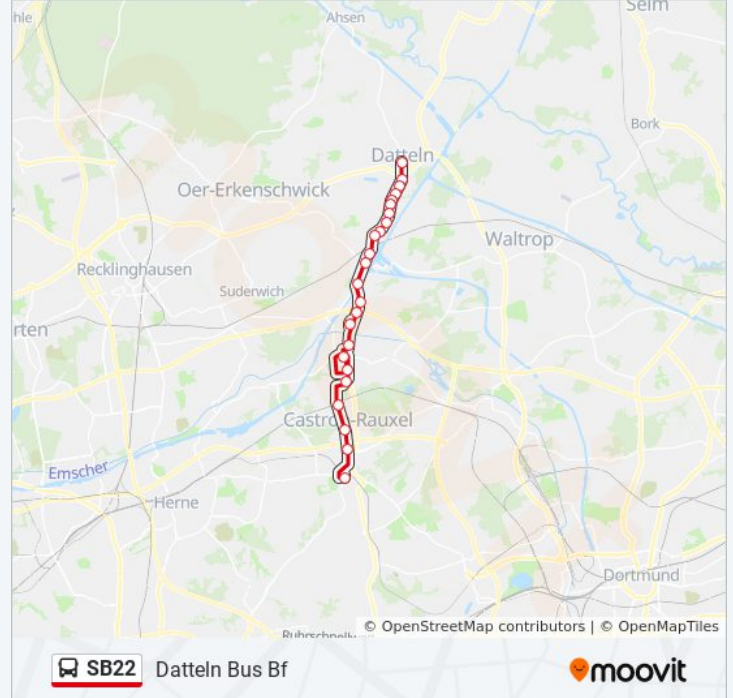

Datteln Bredder Weg

Datteln Meisterweg

Datteln Vestische Kinderklinik

Datteln Beisenkampstr.

Datteln Südring

Datteln Bus Bf

Buslinie SB22 Offline Fahrpläne und Netzkarten stehen auf moovitapp.com zur Verfügung. Verwende den [Moovit App](#), um Live Bus Abfahrten, Zugfahrpläne oder U-Bahn Fahrplanzeiten zu sehen, sowie Schritt für Schritt Wegangaben für alle öffentlichen Verkehrsmittel in NRW (Nordrhein-Westfalen) zu erhalten.

[Über Moovit](#) • [MaaS Lösungen](#) • [Unterstützte Länder](#) • [Mooviter Community](#)

© 2024 Moovit - Alle Rechte vorbehalten

Siehe Live Ankunftszeiten