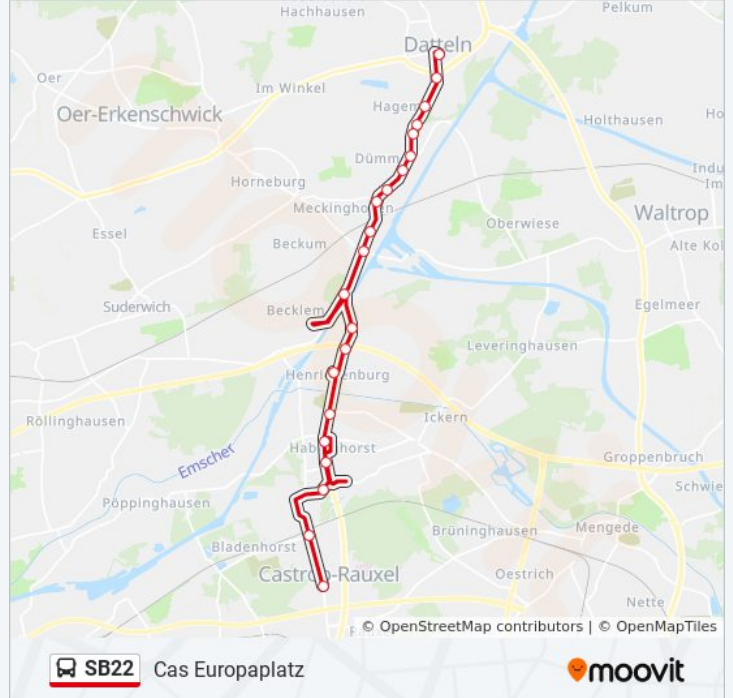

## Cas Europaplatz

[Hol Dir Die App](#)

Die Buslinie SB22 (Cas Europaplatz) hat 4 Routen

(1) Cas Europaplatz: 23:42(2) Cas Henrichenburg Mitte: 20:21 - 21:41(3) Castrop-Rauxel Münsterplatz: 05:05 - 20:03(4) Datteln Bus Bf: 05:09 - 20:51

Verwende Moovit, um die nächste Station der Buslinie SB22 zu finden und um zu erfahren wann die nächste Buslinie SB22 kommt.

**Richtung: Cas Europaplatz**

21 Haltestellen

[LINIENPLAN ANZEIGEN](#)

Datteln Bus Bf  
Datteln Südring  
Datteln Vestische Kinderklinik  
Datteln Meisterweg  
Datteln Bredder Weg  
Datteln Emscher-Lippe-Str.  
Datteln am Holtgraben  
Datteln Böckenheckstr.  
Datteln Neuer Weg  
Datteln Datteln Bf  
Datteln Wittener Str.  
Castrop-Rauxel Heidestr.  
Castrop-Rauxel Waltroper Str.  
Cas Autobahnauffahrt  
Cas Henrichenburg Mitte  
Cas Heerstraße  
Cas Römerstraße  
Cas Habinghorster Str.  
Castrop-Rauxel Hertzstr.  
Castrop-Rauxel Hbf  
Cas Europaplatz

**Stationen:** 21

**Fahrtdauer:** 23 Min

**Linien Informationen:**

## Richtung: Castrop-Rauxel Münsterplatz

23 Haltestellen

[LINIENPLAN ANZEIGEN](#)

Datteln Bus Bf  
 Datteln Südring  
 Datteln Vestische Kinderklinik  
 Datteln Meisterweg  
 Datteln Bredder Weg  
 Datteln Emscher-Lippe-Str.  
 Datteln am Holtgraben  
 Datteln Böckenheckstr.  
 Datteln Neuer Weg  
 Datteln Datteln Bf  
 Datteln Wittener Str.  
 Castrop-Rauxel Heidestr.  
 Castrop-Rauxel Waltroper Str.  
 Cas Autobahnauffahrt  
 Cas Henrichenburg Mitte  
 Cas Heerstraße  
 Cas Römerstraße  
 Cas Habinghorster Str.