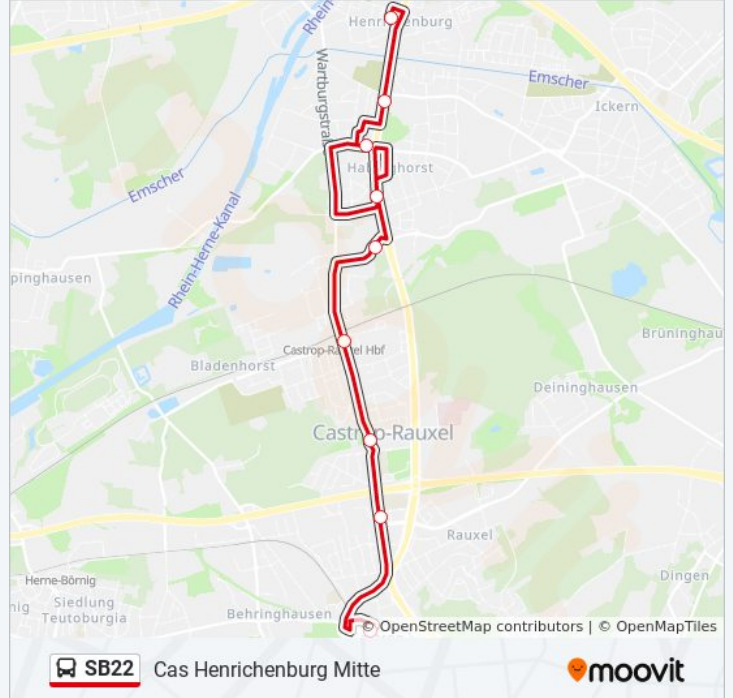

Verwende Moovit, um die nächste Station der Buslinie SB22 zu finden und um zu erfahren wann die nächste Buslinie SB22 kommt.

**Richtung: Cas Europaplatz**

21 Haltestellen

[LINIENPLAN ANZEIGEN](#)

Datteln Bus Bf  
Datteln Südring  
Datteln Vestische Kinderklinik  
Datteln Meisterweg  
Datteln Bredder Weg  
Datteln Emscher-Lippe-Str.  
Datteln am Holtgraben  
Datteln Böckenheckstr.  
Datteln Neuer Weg  
Datteln Datteln Bf  
Datteln Wittener Str.  
Castrop-Rauxel Heidestr.  
Castrop-Rauxel Waltroper Str.  
Cas Autobahnauffahrt  
Cas Henrichenburg Mitte  
Cas Heerstraße  
Cas Römerstraße  
Cas Habinghorster Str.  
Castrop-Rauxel Hertzstr.  
Castrop-Rauxel Hbf  
Cas Europaplatz

Cas Habinghorster Str.

Cas Römerstraße

Cas Heerstraße

Cas Henrichenburg Mitte

### Buslinie SB22 Info

**Richtung:** Cas Henrichenburg Mitte

**Stationen:** 9

**Fahrdauer:** 16 Min

**Linien Informationen:**

## Richtung: Castrop-Rauxel Münsterplatz

23 Haltestellen

[LINIENPLAN ANZEIGEN](#)

Datteln Bus Bf  
 Datteln Südring  
 Datteln Vestische Kinderklinik  
 Datteln Meisterweg  
 Datteln Bredder Weg  
 Datteln Emscher-Lippe-Str.  
 Datteln am Holtgraben  
 Datteln Böckenheckstr.  
 Datteln Neuer Weg  
 Datteln Datteln Bf  
 Datteln Wittener Str.  
 Castrop-Rauxel Heidestr.  
 Castrop-Rauxel Waltroper Str.  
 Cas Autobahnauffahrt  
 Cas Henrichenburg Mitte  
 Cas Heerstraße  
 Cas Römerstraße  
 Cas Habinghorster Str.