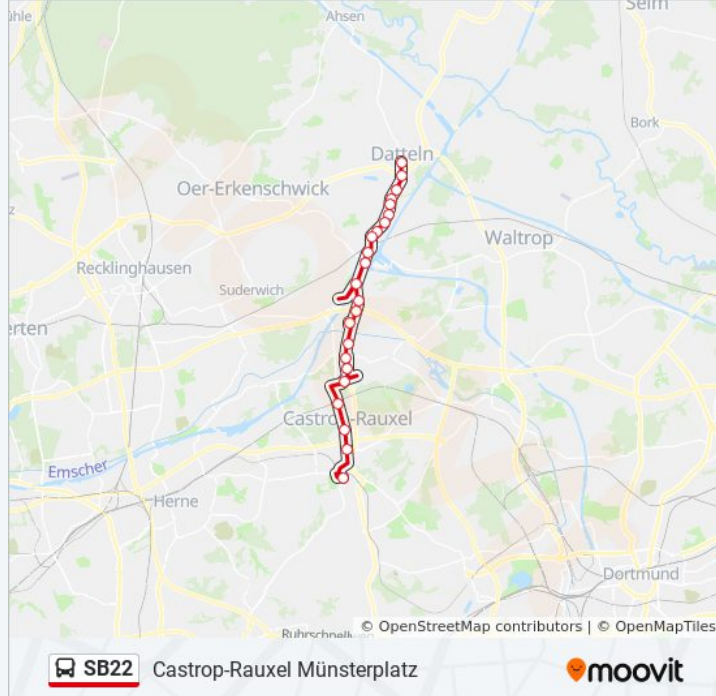

## Richtung: Castrop-Rauxel Münsterplatz

23 Haltestellen

[LINIENPLAN ANZEIGEN](#)

Datteln Bus Bf  
 Datteln Südring  
 Datteln Vestische Kinderklinik  
 Datteln Meisterweg  
 Datteln Bredder Weg  
 Datteln Emscher-Lippe-Str.  
 Datteln am Holtgraben  
 Datteln Böckenheckstr.  
 Datteln Neuer Weg  
 Datteln Datteln Bf  
 Datteln Wittener Str.  
 Castrop-Rauxel Heidestr.  
 Castrop-Rauxel Waltroper Str.  
 Cas Autobahnauffahrt  
 Cas Henrichenburg Mitte  
 Cas Heerstraße  
 Cas Römerstraße  
 Cas Habinghorster Str.

## Buslinie SB22 Info

**Richtung:** Castrop-Rauxel Münsterplatz

**Stationen:** 23

**Fahrtdauer:** 32 Min

**Linien Informationen:**

Castrop-Rauxel Hertzstr.

Castrop-Rauxel Hbf

Cas Europaplatz

Cas Lunastraße

Castrop-Rauxel Münsterplatz

### Richtung: Datteln Bus Bf

24 Haltestellen

[LINIENPLAN ANZEIGEN](#)

Castrop-Rauxel Münsterplatz

Cas Lunastraße

Cas Europaplatz

Castrop-Rauxel Hbf

Castrop-Rauxel Hertzstr.