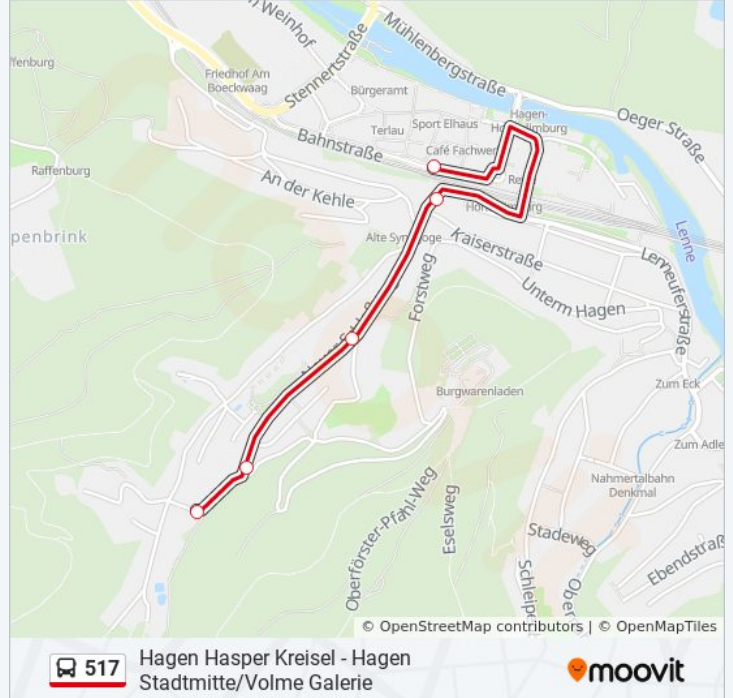

Buslinie 517 Info

Richtung: Hagen Hauptbahnhof

Stationen: 9

Fahrtdauer: 9 Min

Linien Informationen:

Richtung: Hagen Hohenlimburg Bf

5 Haltestellen

[LINIENPLAN ANZEIGEN](#)

Buslinie 517 Info

Richtung: Hagen Hohenlimburg Bf

Stationen: 5

Fahrdauer: 5 Min

Linien Informationen:

Richtung: Hagen Hohenlimburg Bf

31 Haltestellen

[LINIENPLAN ANZEIGEN](#)