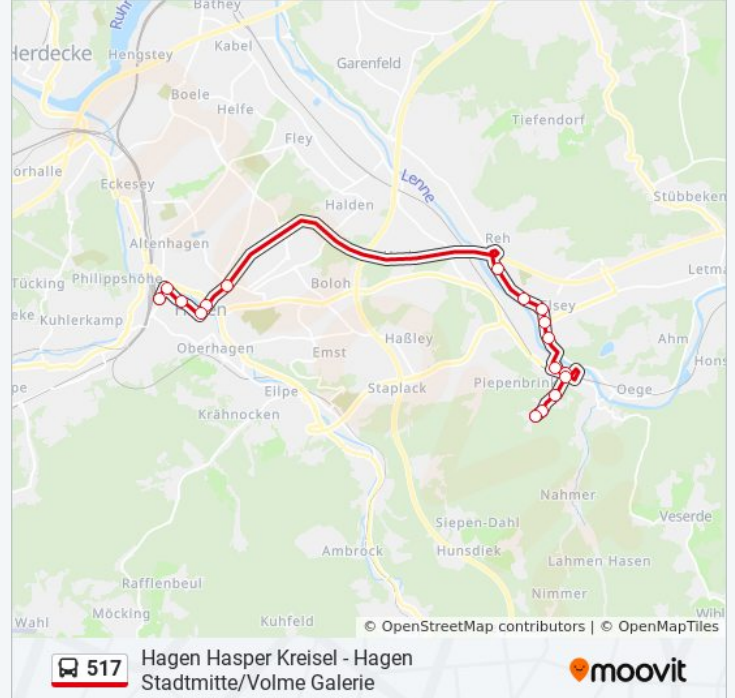

Richtung: Hagen Hasper Torhaus

35 Haltestellen

[LINIENPLAN ANZEIGEN](#)

Hagen Wesselbach
Hagen am Schloßberg
Hagen Alter Schloßweg
Hagen Isenbergstr.
Hagen Hohenlimburg Bf
Hagen Hohenlimburg Mitte
Hagen Lennebad
Hagen Elsey Ehrenmal
Hagen Elsey Kirche
Hagen Elseyer Str.
Hagen Reh/Lenne Arena
Hagen Landgericht
Hagen Emilienplatz
Hagen Stadtmitte/Volme Galerie
Hagen Neumarktstr.
Hagen Altenhg. Brücke
Hagen Hauptbahnhof
Hagen Schwenke
Hagen Volkshochschule
Hagen Heinrichstr.

Buslinie 517 Info

Richtung: Hagen Hasper Torhaus

Stationen: 35

Fahrtdauer: 46 Min

Linien Informationen:

Hagen Leopoldstr.

Hagen Georgstr.

Hagen Rudolfstr.

Buslinie 517 Info

Richtung: Hagen Hauptbahnhof

Stationen: 17

Fahrdauer: 29 Min

Linien Informationen:

Hagen Neumarktstr.

Hagen Altenhg. Brücke

Hagen Hauptbahnhof

Richtung: Hagen Hauptbahnhof

9 Haltestellen

[LINIENPLAN ANZEIGEN](#)

Hagen Kuhlerkamp

Hagen Ottostr.

Hagen Rudolfstr.

Hagen Georgstr.

Hagen Albrechtstr.