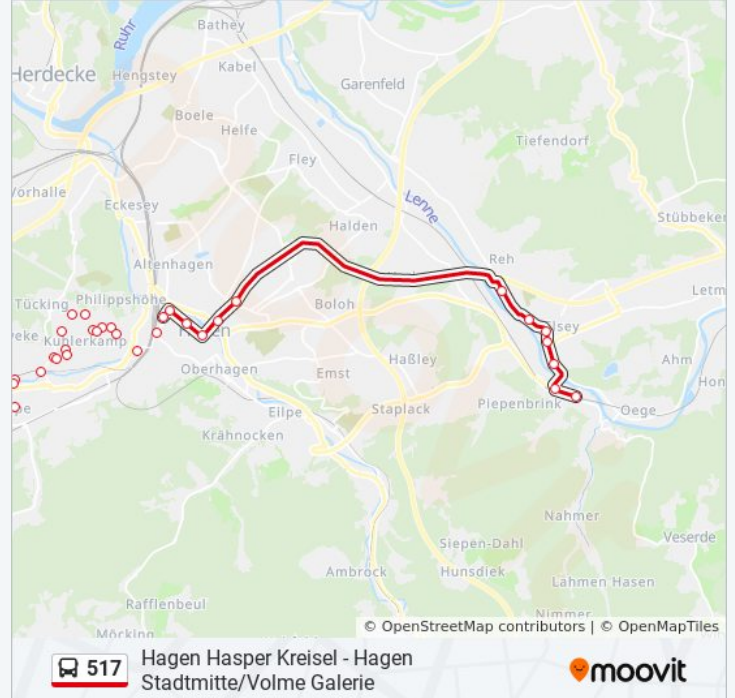

Richtung: Hagen Hauptbahnhof

9 Haltestellen

[LINIENPLAN ANZEIGEN](#)

Hagen Kuhlerkamp

Hagen Ottostr.

Hagen Rudolfstr.

Hagen Georgstr.

Hagen Albrechtstr.

Buslinie 517 Info

Richtung: Hagen Hohenlimburg Bf

Stationen: 31

Fahrtdauer: 45 Min

Linien Informationen:

- Hagen Hauptbahnhof
- Hagen Altenhg. Brücke
- Hagen Neumarktstr.
- Hagen Stadtmitte/Volme Galerie
- Hagen Emilienplatz
- Hagen Landgericht
- Hagen Reh/Lenne Arena
- Hagen Elseyer Str.
- Hagen Elsey Kirche
- Hagen Elsey Ehrenmal
- Hagen Lennebad
- Hagen Hohenlimburg Mitte
- Hagen Hohenlimburg Bf

Richtung: Hagen Kuhlerkamp

25 Haltestellen

[LINIENPLAN ANZEIGEN](#)

- Hagen Wesselbach
- Hagen am Schloßberg
- Hagen Alter Schloßweg
- Hagen Isenbergstr.
- Hagen Hohenlimburg Bf
- Hagen Hohenlimburg Mitte
- Hagen Lennebad
- Hagen Elsey Ehrenmal
- Hagen Elsey Kirche
- Hagen Elseyer Str.
- Hagen Reh/Lenne Arena
- Hagen Landgericht
- Hagen Emilienplatz
- Hagen Stadtmitte/Volme Galerie
- Hagen Neumarktstr.
- Hagen Altenhg. Brücke

Buslinie 517 Info

Richtung: Hagen Kuhlerkamp

Stationen: 25

Fahrdauer: 36 Min

Linien Informationen:

Hagen Hauptbahnhof

Hagen Schwenke

Hagen Volkshochschule