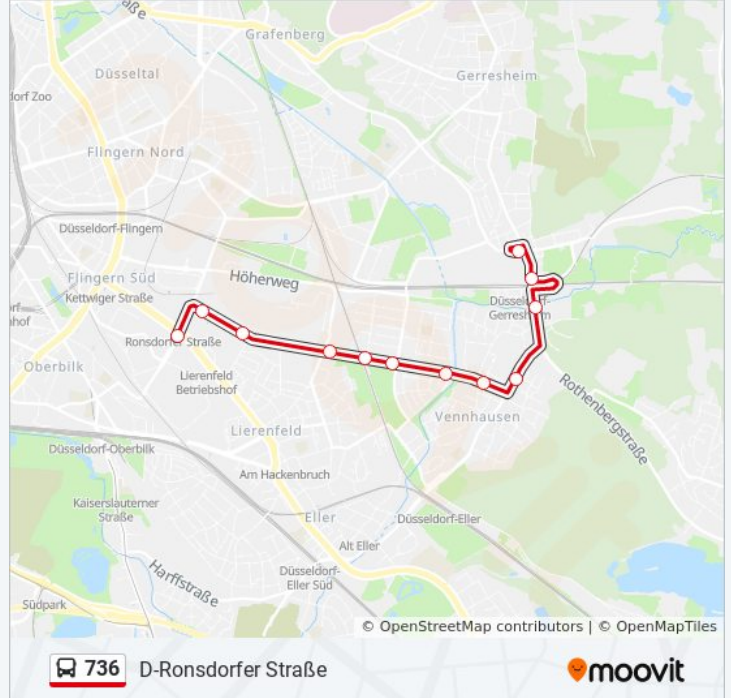

Buslinie 736 Offline Fahrpläne und Netzkarten stehen auf moovitapp.com zur Verfügung. Verwende den [Moovit App](#), um Live Bus Abfahrten, Zugfahrpläne oder U-Bahn Fahrplanzeiten zu sehen, sowie Schritt für Schritt Wegangaben für alle öffentlichen Verkehrsmittel in NRW (Nordrhein-Westfalen) zu erhalten.

[Über Moovit](#) • [MaaS Lösungen](#) • [Unterstützte Länder](#) • [Mooviter Community](#)

© 2024 Moovit - Alle Rechte vorbehalten

Siehe Live Ankunftszeiten