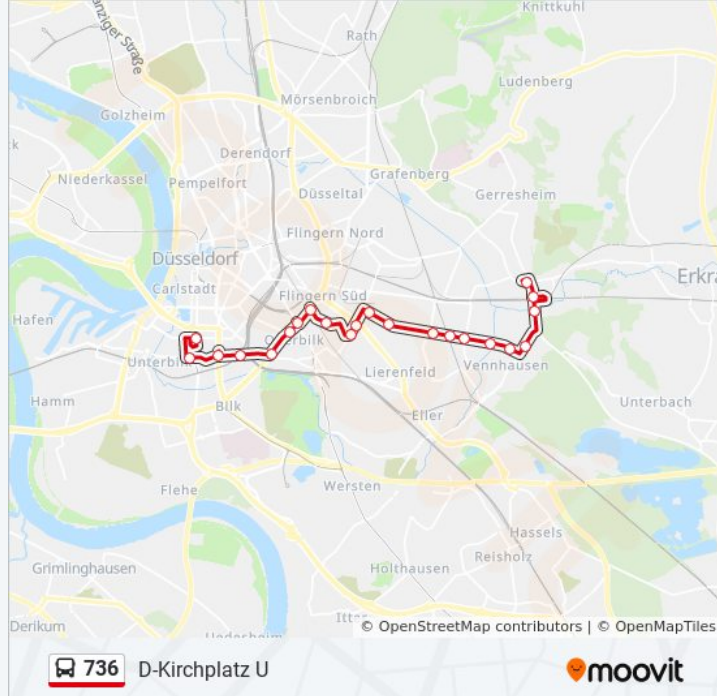

Buslinie 736 Info

Richtung: D-Kirchplatz U

Stationen: 22

Fahrtdauer: 27 Min

Linien Informationen:

D-Friedrichstadt S

D-Morsestraße

D-Bilker Allee/Friedrichstraße

D-Kirchplatz U

Richtung: D-Kruppstraße

17 Haltestellen

[LINIENPLAN ANZEIGEN](#)

D-Eller S

D-Am Ellerforst

D-Siedlung Freiheit

D-In den Kötten

D-Reichenbacher Weg

D-Gubener Straße

D-Bunzlauer Weg

D-Posener Straße

D-An Der Schützenwiese

D-Königsberger Straße

D-Ronsdorfer Straße

D-Langenberger Straße

Buslinie 736 Info

Richtung: D-Kruppstraße

Stationen: 17

Fahrdauer: 21 Min

Linien Informationen:

 [Buslinie 736 Karte](#)

Richtung: D-Morper Straße
22 Haltestellen
[LINIENPLAN ANZEIGEN](#)

- D-Kirchplatz U
- D-Bilker Allee/Friedrichstraße
- D-Morsestraße
- D-Friedrichstadt S
- D-Kruppstraße
- D-Flügelstraße
- D-Oberbilker Markt U
- D-Fichtenstraße
- D-Pinienstraße
- D-Langenberger Straße
- D-Ronsdorfer Straße
- D-Königsberger Straße
- D-An Der Schützenwiese
- D-Posener Straße
- D-Bunzlauer Weg
- D-Gubener Straße
- D-Reichenbacher Weg
- D-In den Kötten
- D-Hürthstraße
- D-Knuppertsbrück
- D-Gerresheim S
- D-Morper Straße