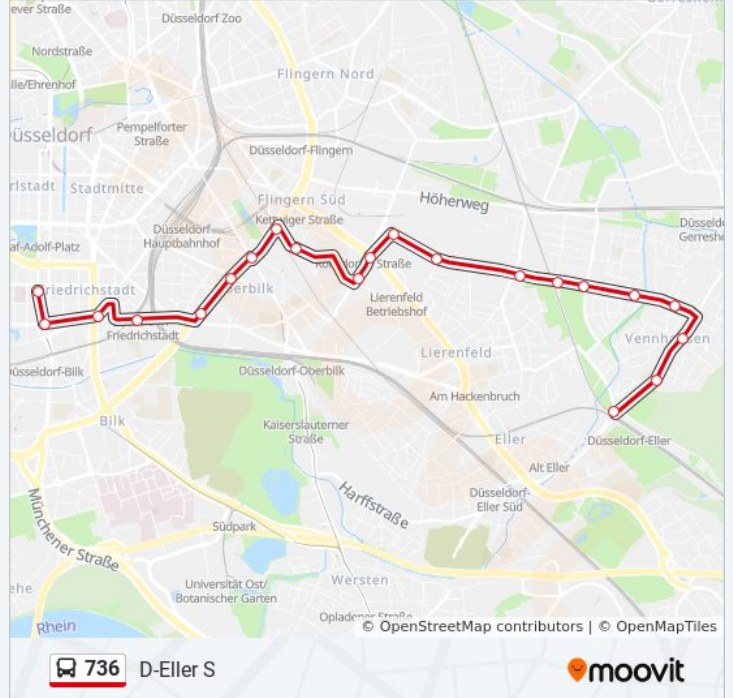

 736

D-Eller S

[Hol Dir Die App](#)

Die Buslinie 736 (D-Eller S) hat 6 Routen

(1) D-Eller S: 05:48 - 18:48(2) D-Kirchplatz U: 05:28 - 19:26(3) D-Kruppstraße: 08:16 - 17:16(4) D-Morper Straße: 05:27 - 19:28(5) D-Ronsdorfer Straße: 19:51(6) D-Ronsdorfer Straße: 19:42

Verwende Moovit, um die nächste Station der Buslinie 736 zu finden und um zu erfahren wann die nächste Buslinie 736 kommt.

Richtung: D-Eller S

21 Haltestellen

[LINIENPLAN ANZEIGEN](#)

D-Kirchplatz U
D-Bilker Allee/Friedrichstraße
D-Morsestraße
D-Friedrichstadt S
D-Kruppstraße
D-Flügelstraße
D-Oberbilker Markt U
D-Fichtenstraße
D-Pinienstraße
D-Langenberger Straße
D-Ronsdorfer Straße
D-Königsberger Straße
D-An Der Schützenwiese
D-Posener Straße
D-Bunzlauer Weg
D-Gubener Straße
D-Reichenbacher Weg
D-In den Kötten
D-Siedlung Freiheit
D-Am Ellerforst
D-Eller S

Buslinie 736 Info**Richtung:** D-Eller S**Stationen:** 21**Fahrtdauer:** 26 Min**Linien Informationen:**

Richtung: D-Kirchplatz U

22 Haltestellen

[LINIENPLAN ANZEIGEN](#)

- D-Morper Straße
- D-Gerresheim S
- D-Knuppertsbrück
- D-Hürthstraße
- D-In den Kötten
- D-Reichenbacher Weg
- D-Gubener Straße
- D-Bunzlauer Weg
- D-Posener Straße
- D-An Der Schützenwiese
- D-Königsberger Straße
- D-Ronsdorfer Straße
- D-Langenberger Straße
- D-Pinienstraße
- D-Fichtenstraße
- D-Oberbilker Markt U
- D-Flügelstraße
- D-Kruppstraße

Buslinie 736 Info

Richtung: D-Kirchplatz U

Stationen: 22

Fahrtdauer: 27 Min

Linien Informationen:

D-Friedrichstadt S

D-Morsestraße

D-Bilker Allee/Friedrichstraße