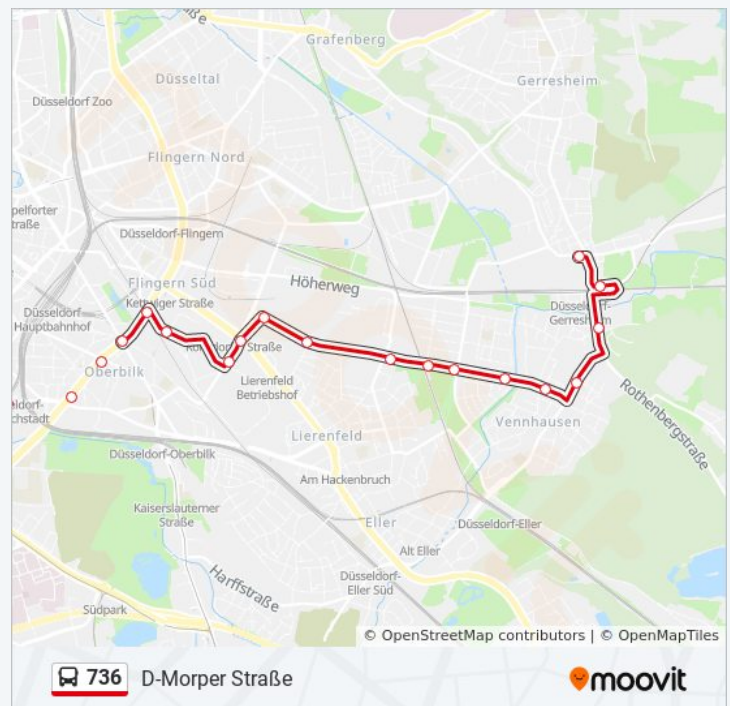

Buslinie 736 Info

Richtung: D-Kruppstraße

Stationen: 17

Fahrdauer: 21 Min

Linien Informationen:

 [Buslinie 736 Karte](#)

Richtung: D-Morper Straße
22 Haltestellen
[LINIENPLAN ANZEIGEN](#)

- D-Kirchplatz U
- D-Bilker Allee/Friedrichstraße
- D-Morsestraße
- D-Friedrichstadt S
- D-Kruppstraße
- D-Flügelstraße
- D-Oberbilker Markt U
- D-Fichtenstraße
- D-Pinienstraße
- D-Langenberger Straße
- D-Ronsdorfer Straße
- D-Königsberger Straße
- D-An Der Schützenwiese
- D-Posener Straße
- D-Bunzlauer Weg
- D-Gubener Straße
- D-Reichenbacher Weg
- D-In den Kötten
- D-Hürthstraße
- D-Knuppertsbrück
- D-Gerresheim S
- D-Morper Straße

Buslinie 736 Fahrpläne

Abfahrzeiten in Richtung D-Morper Straße

Montag	05:27 - 19:28
Dienstag	05:27 - 19:28
Mittwoch	05:27 - 19:28
Donnerstag	05:27 - 19:28
Freitag	Kein Betrieb
Samstag	Kein Betrieb
Sonntag	Kein Betrieb

Buslinie 736 Info

Richtung: D-Morper Straße

Stationen: 22

Fahrdauer: 25 Min

Linien Informationen:

Richtung: D-Ronsdorfer Straße

11 Haltestellen
[LINIENPLAN ANZEIGEN](#)

- D-Kirchplatz U
- D-Bilker Allee/Friedrichstraße
- D-Morsestraße
- D-Friedrichstadt S

D-Fichtenstraße

D-Pinienstraße

D-Langenberger Straße

D-Ronsdorfer Straße

Sonntag

19:52

Buslinie 736 Info

Richtung: D-Ronsdorfer Straße