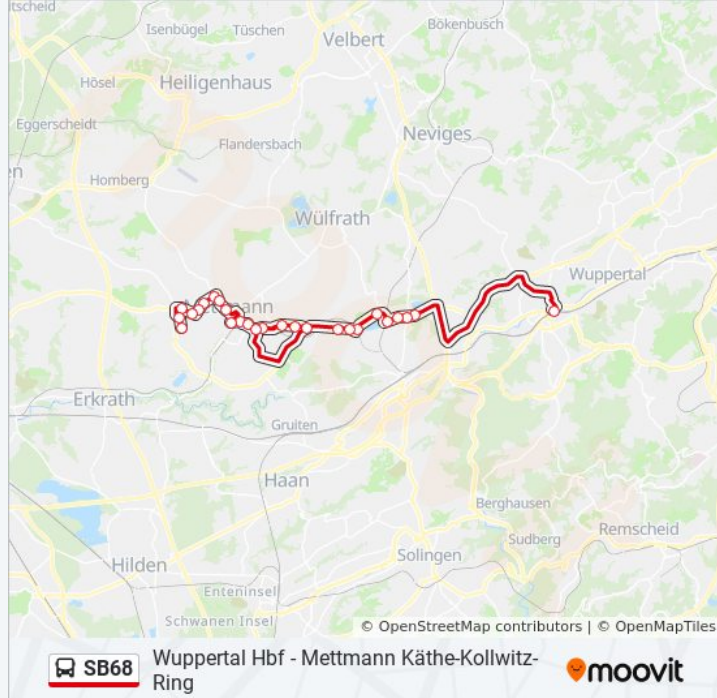

Buslinie SB68 Info

Richtung: Mettmann Käthe-Kollwitz-Ring

Stationen: 26

Fahrtdauer: 48 Min

Linien Informationen:

Mettmann Nordstraße

Mettmann Dresdner Straße

Mettmann Danziger Straße

Mettmann Posener Straße

Mettmann Stübbenhaus

Mettmann Peckh./Kreispolizeibe

Mettmann Arbeitsagentur Mettmann

Mettmann Käthe-Kollwitz-Ring

Richtung: Wuppertal Hbf

27 Haltestellen

[LINIENPLAN ANZEIGEN](#)

Buslinie SB68 Info

Richtung: Wuppertal Hbf

Stationen: 27

Fahrdauer: 49 Min

Linien Informationen:

Wuppertal Heistersfeld

Wuppertal Hahnenfurth

Wuppertal Holthäuser Weg