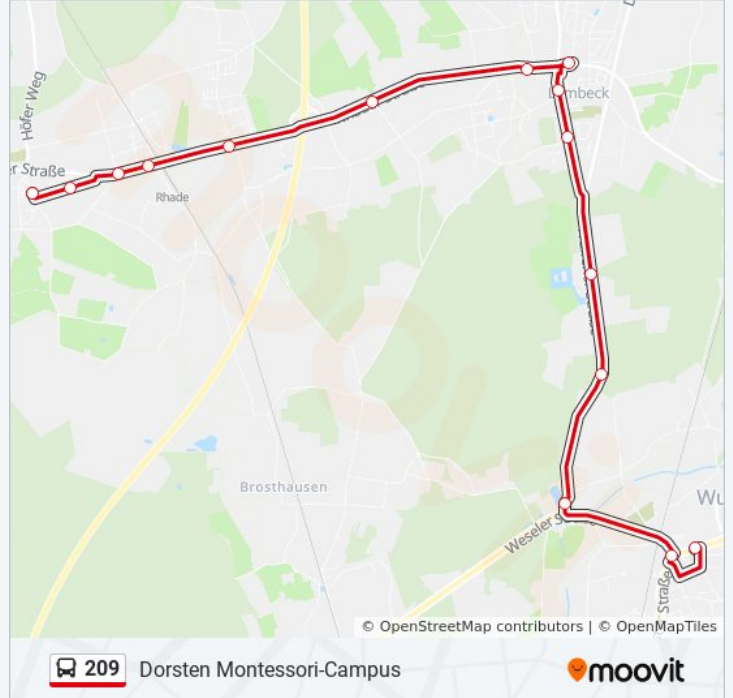

Buslinie 209 Info**Richtung:** Dorsten Lembeck Busbf**Stationen:** 8**Fahrtdauer:** 9 Min**Linien Informationen:**

Richtung: Dorsten Montessori-Campus

15 Haltestellen

[LINIENPLAN ANZEIGEN](#)

Dorsten Rhade Ort
 Dorsten Rhade Sportplatz
 Dorsten Dillenweg
 Rhade, Bahnhof
 Dorsten Rütherweg
 Dorsten St. Michael
 Dorsten Lembeck Beckmann
 Dorsten Lembeck Busbf
 Dorsten Lembeck Dorf
 Dorsten Lembeck Siedlung
 Dorsten Lembeck Schloß
 Dorsten Lembeck Forsthaus
 Dorsten Wienbecker Mühle
 Dorsten Wulfen Mitte
 Matthäus-Schule

Buslinie 209 Fahrpläne

Abfahrzeiten in Richtung Dorsten Montessori-Campus

Montag	06:16 - 19:16
Dienstag	06:16 - 19:16
Mittwoch	06:16 - 19:16
Donnerstag	06:16 - 19:16
Freitag	06:16 - 19:16
Samstag	Kein Betrieb
Sonntag	Kein Betrieb

Buslinie 209 Info

Richtung: Dorsten Montessori-Campus

Stationen: 15

Fahrtdauer: 11 Min

Linien Informationen:

Richtung: Dorsten Rhade Sportplatz

15 Haltestellen

[LINIENPLAN ANZEIGEN](#)

Buslinie 209 Info

Richtung: Dorsten Rhade Sportplatz

Stationen: 15

Fahrtdauer: 17 Min

Linien Informationen:

Richtung: Dorsten Ruhrstraße

11 Haltestellen

[LINIENPLAN ANZEIGEN](#)