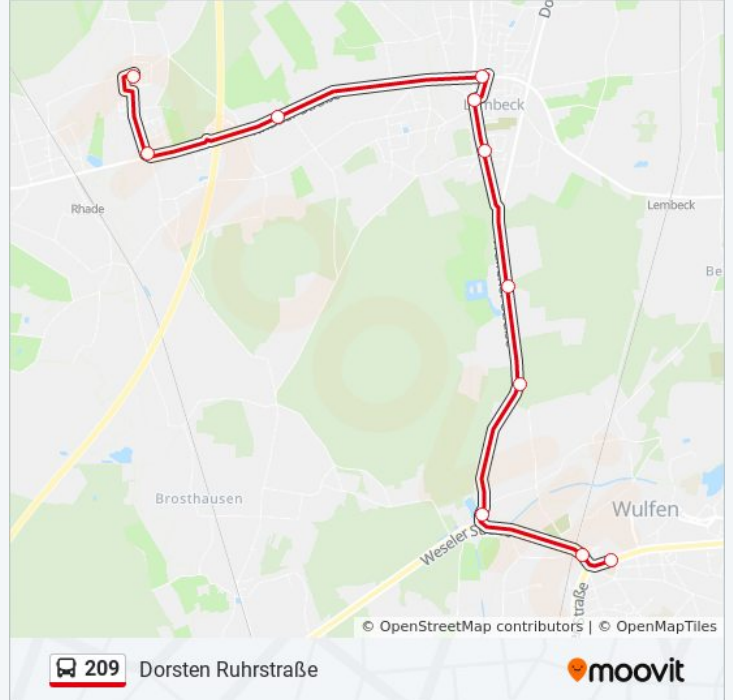

Buslinie 209 Offline Fahrpläne und Netzkarten stehen auf moovitapp.com zur Verfügung. Verwende den [Moovit App](#), um Live Bus Abfahrten, Zugfahrpläne oder U-Bahn Fahrplanzeiten zu sehen, sowie Schritt für Schritt Wegangaben für alle öffentlichen Verkehrsmittel in NRW (Nordrhein-Westfalen) zu erhalten.

[Über Moovit](#) • [MaaS Lösungen](#) • [Unterstützte Länder](#) • [Mooviter Community](#)

© 2024 Moovit - Alle Rechte vorbehalten

Siehe Live Ankunftszeiten