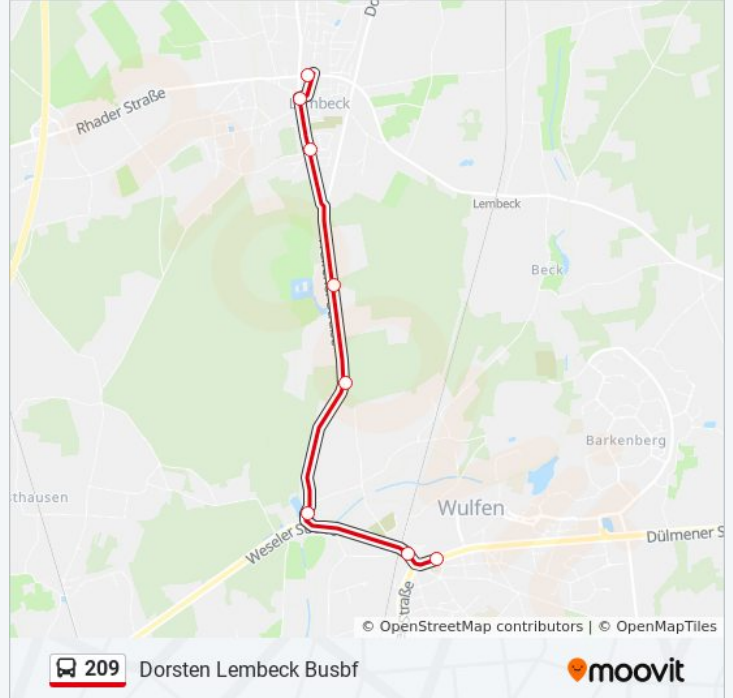

 209

Dorsten Lembeck Busbf

Hol Dir Die App

Die Buslinie 209 (Dorsten Lembeck Busbf) hat 4 Routen

(1) Dorsten Lembeck Busbf: 06:31 - 21:31 (2) Dorsten Montessori-Campus: 06:16 - 19:16 (3) Dorsten Rhade Sportplatz: 11:15 - 14:39 (4) Dorsten Ruhrstraße: 13:12

Verwende Moovit, um die nächste Station der Buslinie 209 zu finden und um zu erfahren wann die nächste Buslinie 209 kommt.

Richtung: Dorsten Lembeck Busbf

8 Haltestellen

[LINIENPLAN ANZEIGEN](#)

Matthäus-Schule
Dorsten Wulfen Mitte
Dorsten Wienbecker Mühle
Dorsten Lembeck Forsthaus
Dorsten Lembeck Schloß
Dorsten Lembeck Siedlung
Dorsten Lembeck Dorf
Dorsten Lembeck Busbf

Buslinie 209 Info**Richtung:** Dorsten Lembeck Busbf**Stationen:** 8**Fahrtdauer:** 9 Min**Linien Informationen:**

Richtung: Dorsten Montessori-Campus

15 Haltestellen

[LINIENPLAN ANZEIGEN](#)

Dorsten Rhade Ort
 Dorsten Rhade Sportplatz
 Dorsten Dillenweg
 Rhade, Bahnhof
 Dorsten Rütherweg
 Dorsten St. Michael
 Dorsten Lembeck Beckmann
 Dorsten Lembeck Busbf
 Dorsten Lembeck Dorf
 Dorsten Lembeck Siedlung
 Dorsten Lembeck Schloß
 Dorsten Lembeck Forsthaus
 Dorsten Wienbecker Mühle
 Dorsten Wulfen Mitte
 Matthäus-Schule

Buslinie 209 Info

Richtung: Dorsten Montessori-Campus

Stationen: 15

Fahrtdauer: 11 Min

Linien Informationen:

Richtung: Dorsten Rhade Sportplatz

15 Haltestellen

[LINIENPLAN ANZEIGEN](#)