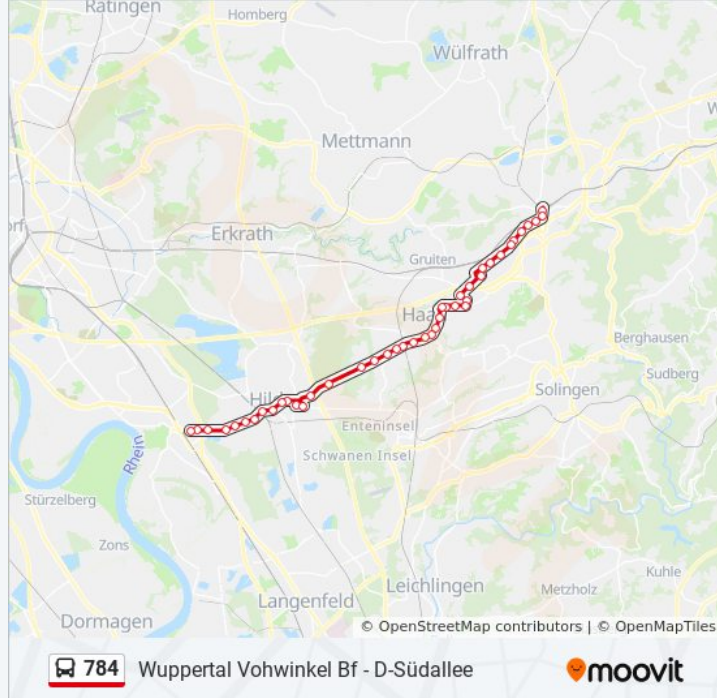

Haan Bf

Haan Bachstraße

Haan am Schlagbaum

Haan Waldfriedhof

Hilden Kesselsweier

Hilden Waldschenke

Hilden Oststraße

Hilden Krankenhaus

Hilden Gabelung

Hilden am Rathaus

Hilden Nové-Mêsto-Platz

Hilden Fritz-Gressard-Platz

Hilden Hilden S

Hilden Verzinkerei

Hilden Lackfabrik

Hilden Niedenstraße

Hilden Horster Allee

D-Brockenstraße

D-Schimmelpfennigstraße

D-Benrath Btf

Wuppertal Vohwinkel Bf - D-Südallee

Richtung: D-Benrath S

44 Haltestellen

[LINIENPLAN ANZEIGEN](#)

Wuppertal Vohwinkel Bf

Wuppertal Lienhardplatz

W-Vohwinkel Schwebbahn

Wuppertal Corneliusstraße

Wuppertal Vohwinkeler Straße

Wuppertal Haaner Straße

Buslinie 784 Fahrpläne

Abfahrzeiten in Richtung D-Benrath S