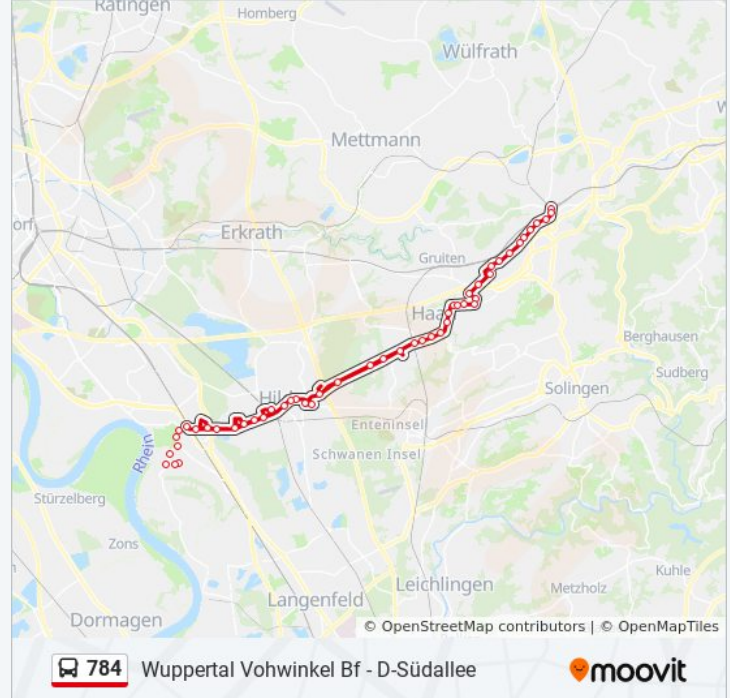

Hilden Horster Allee

D-Brockenstraße

D-Schimmelpfennigstraße

D-Benrath Btf

Wuppertal Vohwinkel Bf - D-Südallee

Richtung: D-Benrath S

44 Haltestellen

[LINIENPLAN ANZEIGEN](#)

Wuppertal Kinderbusch

Wuppertal Siedlung Bremkamp

Wuppertal Haaner Straße

Wuppertal Vohwinkeler Straße

Wuppertal Corneliusstraße

W-Vohwinkel Schwebbahn

Wuppertal Lienhardplatz

Wuppertal Vohwinkel Bf