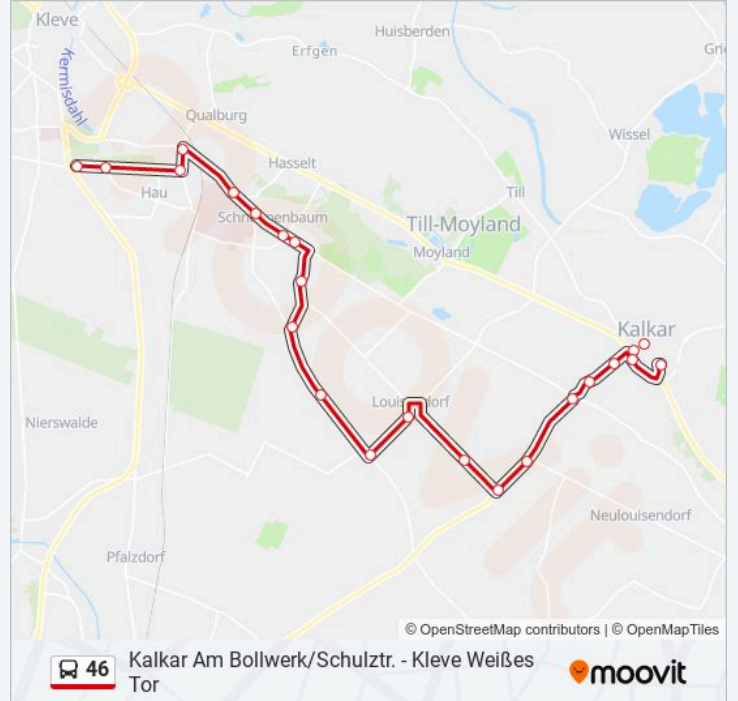

Bedburg-Hau Berg Und Tal

Bedburg-Hau Fel.-Roeloffs-Str.

Kleve am Freudenberg

Kleve Weißes Tor

Buslinie 46 Offline Fahrpläne und Netzkarten stehen auf moovitapp.com zur Verfügung. Verwende den Moovit App, um Live Bus Abfahrten, Zugfahrpläne oder U-Bahn Fahrplanzeiten zu sehen, sowie Schritt für Schritt Wegangaben für alle öffentlichen Verkehrsmittel in NRW (nordrhein-Westfalen) zu erhalten.

© 2024 Moovit - Alle Rechte vorbehalten