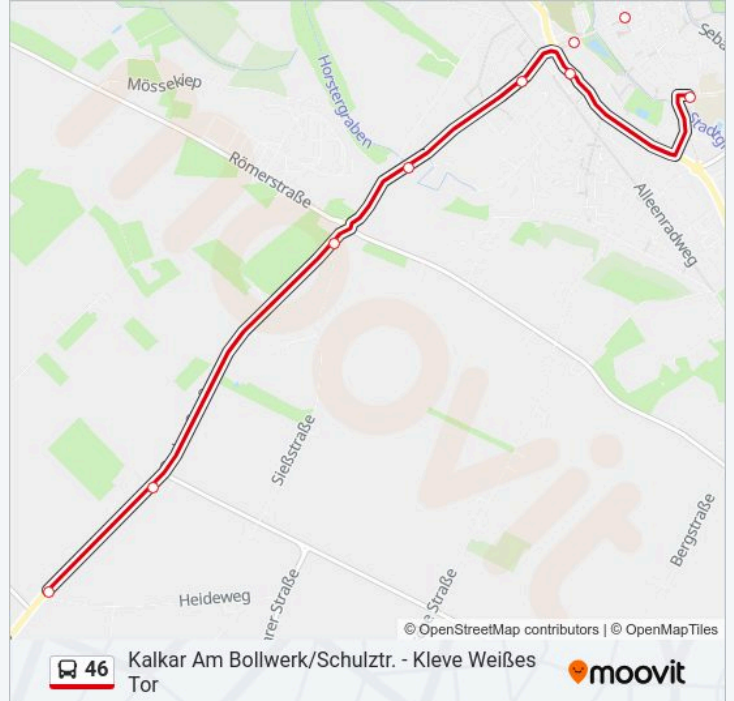

Verwende Moovit, um die nächste Station der Buslinie 46 zu finden und um zu erfahren wann die nächste Buslinie 46 kommt.

Richtung: Kalkar am Bollwerk/Schulztr.

22 Haltestellen

[LINIENPLAN ANZEIGEN](#)

Kleve Weißes Tor
Kleve am Freudenberg
Bedburg-Hau Fel.-Roeloffs-Str.
Bedburg-Hau Berg Und Tal
Bedburg-Hau Gemeindezentrum
Bedburg-Hau Föhrenbacheck
Bedburg-Hau Honigsberg
Bedburg-Hau Rosenfeld
Bedburg-Hau Alter Schulweg
Bedburg-Hau Mühlenstraße
Bedburg-Hau Westerhoff
Bedburg-Hau Wegekrenz
Bedburg-Hau Louisendorf Hans
Bedburg-Hau Pollmann
Kalkar Winkels
Kalkar Minor
Kalkar Kaserne
Kalkar Berg
Kalkar Lärchenstraße
Kalkar Altkalkarer Str.
Kalkar Markt

Buslinie 46 Info

Richtung: Kalkar am Bollwerk/Schulztr.

Stationen: 22

Fahrtdauer: 16 Min

Linien Informationen:

Kalkar am Bollwerk/Schulztr.

Richtung: Kleve Weißes Tor

22 Haltestellen

[LINIENPLAN ANZEIGEN](#)

Kalkar am Bollwerk/Schulztr.

Kalkar Markt

Kalkar Altkalkarer Str.

Kalkar Lärchenstraße

Kalkar Berg

Kalkar Kaserne

Kalkar Minor

Buslinie 46 Info

Richtung: Kleve Weißes Tor

Stationen: 22

Fahrtdauer: 33 Min

Linien Informationen:

Bedburg-Hau Berg Und Tal

Bedburg-Hau Fel.-Roeloffs-Str.

Kleve am Freudenberg