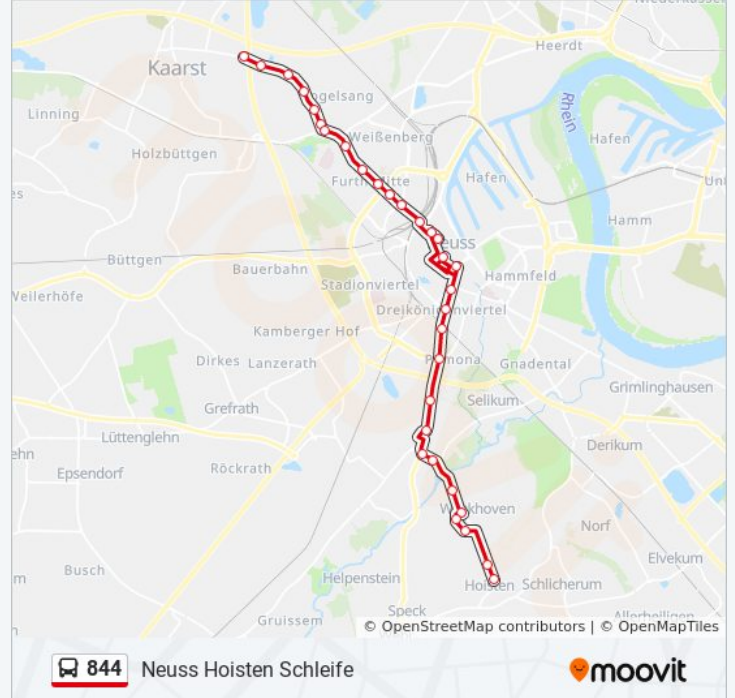

Buslinie 844 Info

Richtung: Neuss Hoisten Schleife

Stationen: 31

Fahrdauer: 33 Min

Linien Informationen:

Neuss Dreikönigenstr.

Neuss Süd S

Neuss Pomona

Neuss Südpark

Neuss Barriere

Neuss Schlagbaum

Neuss Aurinstr.

Neuss Lindenplatz

Neuss Einkaufszentrum

Neuss Hülchrather Str.

Neuss Willi-Graf-Str.

Neuss am Spienhauer

Neuss Hoisten Schleife

Richtung: Neuss Neusserfurth

27 Haltestellen

[LINIENPLAN ANZEIGEN](#)

Neuss Hoisten Schleife

Neuss am Spienhauer

Neuss Willi-Graf-Str.