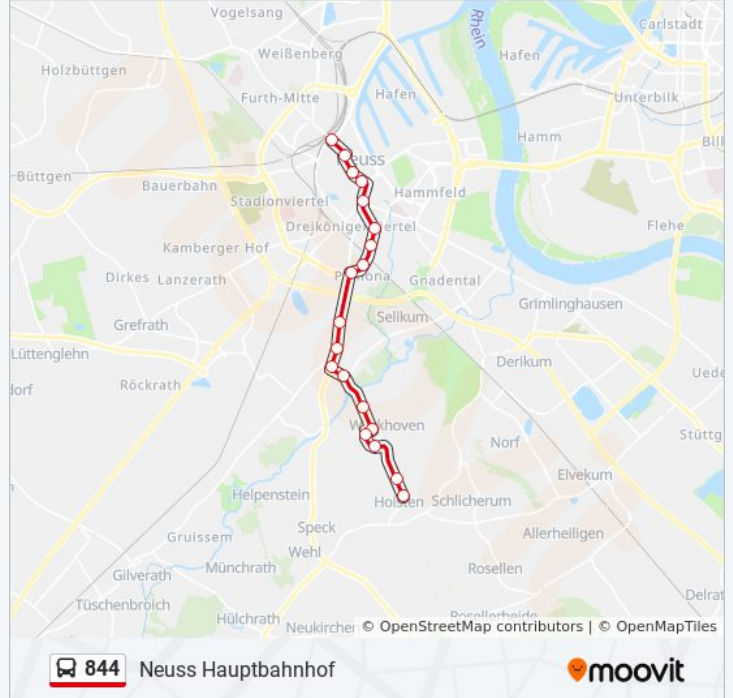

Buslinie 844 Info**Richtung:** Kaarst Hoferhof**Stationen:** 32**Fahrdauer:** 40 Min**Linien Informationen:**

Neuss Kolpingstr.
 Neuss Annostr.
 Neuss Wilhelmstr.
 Neuss Neusser Weyhe
 Neuss Viersener Str.
 Neuss Neusserfurth
 Neuss Nikolaus-Otto-Str.
 Neuss Brücke
 Neuss Backes
 Neuss am Stock
 Kaarst Hoferhof

Richtung: Neuss Hauptbahnhof

19 Haltestellen

[LINIENPLAN ANZEIGEN](#)

Neuss Hoisten Schleife
 Neuss am Spienhauer
 Neuss Willi-Graf-Str.
 Neuss Hülchrather Str.
 Neuss Einkaufszentrum
 Neuss Lindenplatz
 Neuss Aurinstr.
 Neuss Schlagbaum
 Neuss Barriere
 Neuss Südpark
 Neuss Pomona
 Neuss Schulzentrum
 Neuss Stifterstr.
 Neuss Weingartstr.
 Neuss Friedrich-Ebert-Platz
 Neuss Zolltor
 Neuss Neustr.
 Neuss Niedertor

Richtung: Neuss Hauptbahnhof

Stationen: 19

Fahrtdauer: 23 Min

Linien Informationen:

Neuss Hauptbahnhof

Richtung: Neuss Hoisten Schleife

31 Haltestellen

[LINIENPLAN ANZEIGEN](#)

- Kaarst Hoferhof
- Neuss am Stock
- Neuss Backes
- Neuss Brücke
- Neuss Nikolaus-Otto-Str.
- Neuss Neusserfurth
- Neuss Viersener Str.
- Neuss Neusser Weyhe
- Neuss Wilhelmstr.
- Neuss Annostr.
- Neuss Kolpingstr.
- Neuss Wolberostr.
- Neuss Hauptbahnhof
- Neuss Schwannstr.
- Neuss Niedertor
- Neuss Neustr.
- Neuss Zolltor
- Neuss Friedrich-Ebert-Platz