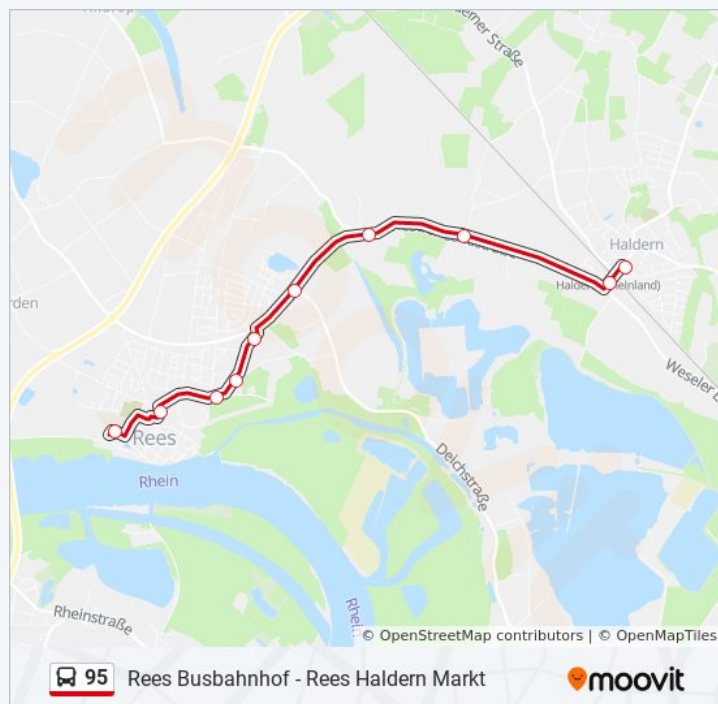

### Buslinie 95 Info

Rees Haldern Bf

Rees Haldern Markt

**Richtung:** Rees Haldern Markt

**Stationen:** 10

**Fahrtdauer:** 9 Min

**Linien Informationen:**