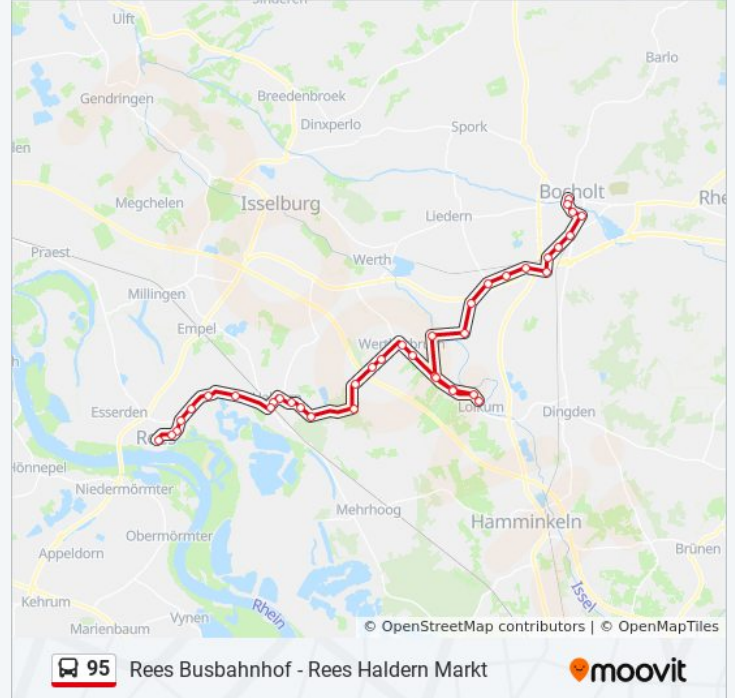

### Buslinie 95 Info

**Richtung:** Rees Busbahnhof

**Stationen:** 39

**Fahrtdauer:** 10 Min

**Linien Informationen:**

Loskamp

Sondermann

Hamminkeln Isselbrücke

Hamminkeln Im Bruch

Hammink. Wertherbruch Friedhof

Rees Landwehr

Rees Wittenhorst

Rees Sonsfeld Ehrenfriedhof

Rees Sonsfeld Waldesruh

Rees Haldern Transformator

Rees Klosterstraße

Rees, Busbahnhof

**Richtung: Rees Haldern Bf**

11 Haltestellen

[LINIENPLAN ANZEIGEN](#)

Hamminkeln Wertherbruch Kirche