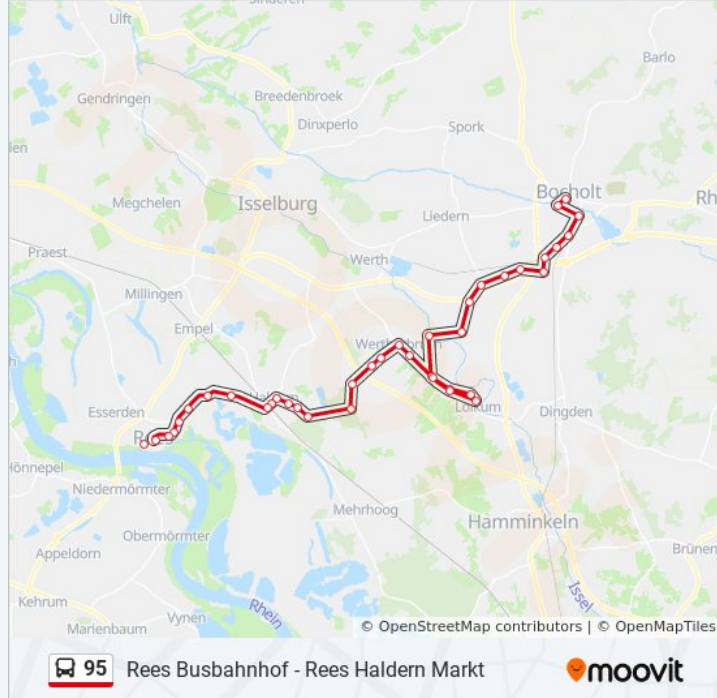

### Buslinie 95 Info

**Richtung:** Bocholt Bustreff

**Stationen:** 39

**Fahrtdauer:** 48 Min

**Linien Informationen:**

Hamminkeln Schmiede Hülksen

Hamminkeln Loikum Kirche

Hamminkeln Loikum

Bocholt Wachtelschlag

Steinstr.

Bocholt Feldstraße

Bkk Gesundheit

Bocholt Bahnhof

Bocholt Kinodrom

Bocholt, Bustreff

### Richtung: Rees Busbahnhof

39 Haltestellen

[LINIENPLAN ANZEIGEN](#)

Bocholt, Bustreff

Bocholt Rathaus

Bocholt Neutorplatz

Bocholt Bahnhof

Bkk Gesundheit

### Buslinie 95 Info

**Richtung:** Rees Busbahnhof

**Stationen:** 39

**Fahrtdauer:** 10 Min

**Linien Informationen:**

Loskamp

Sondermann

Hamminkeln Isselbrücke