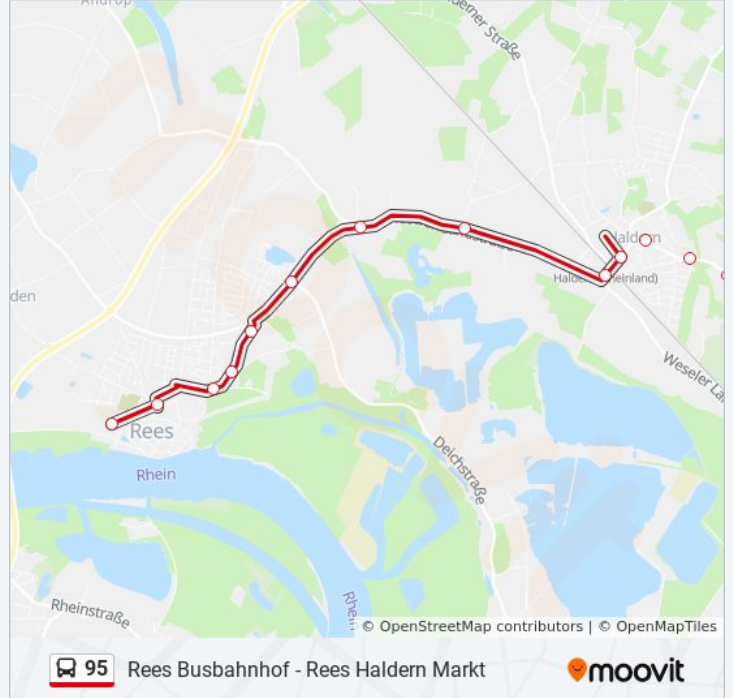

### Buslinie 95 Info

**Richtung:** Rees Busbahnhof

**Stationen:** 39

**Fahrtdauer:** 10 Min

**Linien Informationen:**

Loskamp

Sondermann

Hamminkeln Isselbrücke

## Buslinie 95 Info

**Richtung:** Rees Schulzentrum

**Stationen:** 19

**Fahrtdauer:** 13 Min

**Linien Informationen:**

Buslinie 95 Offline Fahrpläne und Netzkarten stehen auf moovitapp.com zur Verfügung. Verwende den [Moovit App](#), um Live Bus Abfahrten, Zugfahrpläne oder U-Bahn Fahrpläne zu sehen, sowie Schritt für Schritt Wegangaben für alle öffentlichen Verkehrsmittel in NRW (nordrhein-Westfalen) zu erhalten.