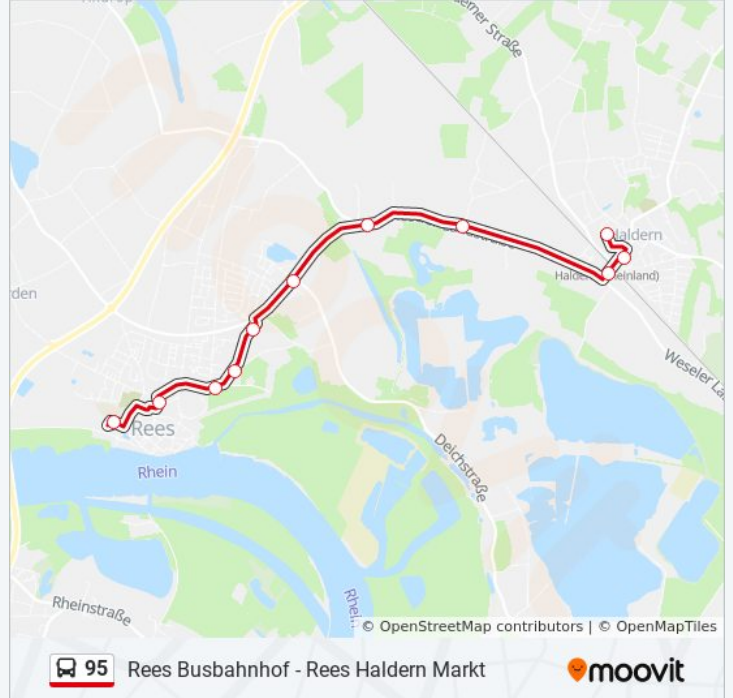

### Buslinie 95 Info

**Richtung:** Rees Busbahnhof

**Stationen:** 39

**Fahrtdauer:** 10 Min

**Linien Informationen:**

Loskamp

Sondermann

Hamminkeln Isselbrücke

### Buslinie 95 Info

**Richtung:** Rees Motenhof

**Stationen:** 11

**Fahrtdauer:** 11 Min

**Linien Informationen:**