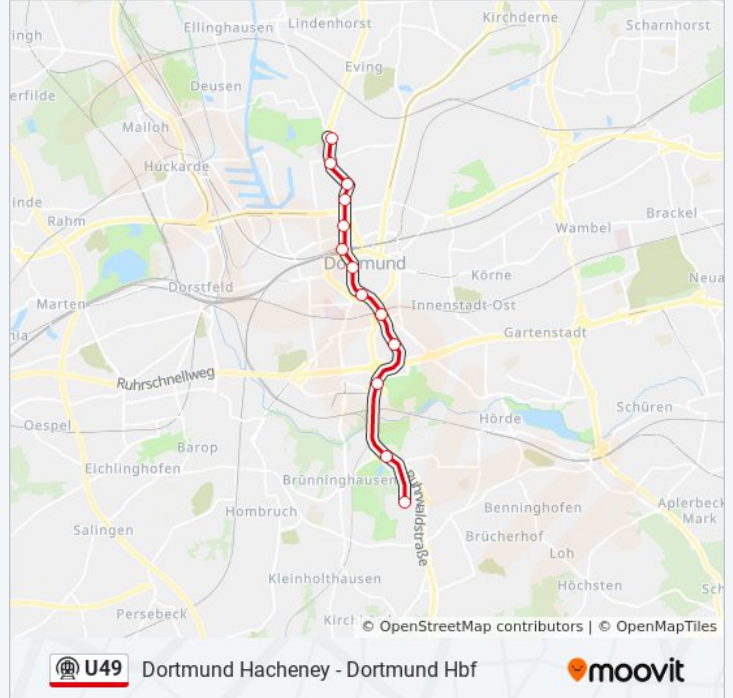

Richtung: Dortmund Clarenberg

6 Haltestellen

[LINIENPLAN ANZEIGEN](#)

Markgrafenstraße

Märkische Straße - Dortmund

Karl-Liebnecht-Str.

Willem-Van-Vloten-Straße - Dortmund

Hörde Bf - Dortmund

U-Bahnlinie U49 Info**Richtung:** Dortmund Clarenberg**Stationen:** 6**Fahrtdauer:** 7 Min**Linien Informationen:**

Richtung: Dortmund Fredenbaum

13 Haltestellen

[LINIENPLAN ANZEIGEN](#)

Hacheney - Dortmund
 Rombergpark
 Westfalenpark - Dortmund
 Markgrafenstraße
 Stadthaus - Dortmund
 Dortmund Stadtgarten - Dortmund
 Kampstraße - Dortmund
 Dortmund Hbf
 Leopoldstraße
 Münsterstraße - Dortmund
 Lortzingstraße - Dortmund
 Do-Immermannstr./Klinikz. Nord
 Fredenbaum - Dortmund

U-Bahnlinie U49 Info

Richtung: Dortmund Fredenbaum

Stationen: 13

Fahrtdauer: 16 Min

Linien Informationen:

Richtung: Dortmund Hachenei

13 Haltestellen

[LINIENPLAN ANZEIGEN](#)

- Fredenbaum - Dortmund
- Do-Immermannstr./Klinikz. Nord
- Lortzingstraße - Dortmund
- Münsterstraße - Dortmund
- Leopoldstraße
- Dortmund Hbf
- Kampstraße - Dortmund
- Dortmund Stadtgarten - Dortmund
- Stadthaus - Dortmund
- Markgrafenstraße
- Westfalenpark - Dortmund
- Rombergpark
- Hachenei - Dortmund