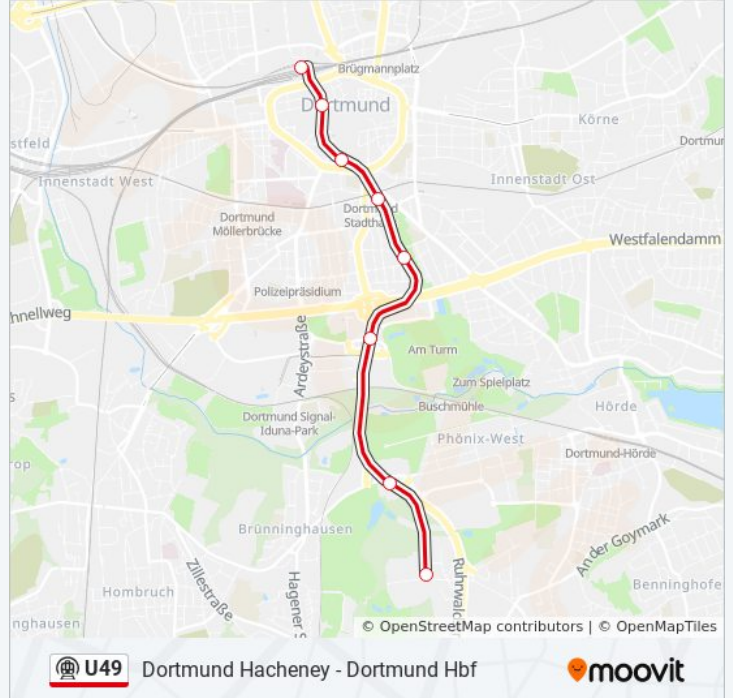

U-Bahnlinie U49 Info

Richtung: Dortmund Hafen

Stationen: 11

Fahrdauer: 15 Min

Linien Informationen:

Richtung: Dortmund Hbf

8 Haltestellen

[LINIENPLAN ANZEIGEN](#)

U-Bahnlinie U49 Info

Richtung: Dortmund Hbf

Stationen: 8

Fahrtdauer: 11 Min

Linien Informationen:

Richtung: Dortmund Karl-Liebknecht-Str.

3 Haltestellen

[LINIENPLAN ANZEIGEN](#)

U-Bahnlinie U49 Info

Richtung: Dortmund Karl-Liebknecht-Str.

Stationen: 3

Fahrdauer: 3 Min

Linien Informationen:

[U-Bahnlinie U49 Karte](#)

Richtung: Dortmund Markgrafenstraße

6 Haltestellen

Richtung: Dortmund Markgrafenstraße
Stationen: 6
Fahrdauer: 7 Min
Linien Informationen:

Richtung: Dortmund Markgrafenstraße

8 Haltestellen

[LINIENPLAN ANZEIGEN](#)

Dortmund Hafen
Schützenstraße
Leopoldstraße
Dortmund Hbf
Kampstraße - Dortmund
Dortmund Stadtgarten - Dortmund
Stadthaus - Dortmund
Markgrafenstraße