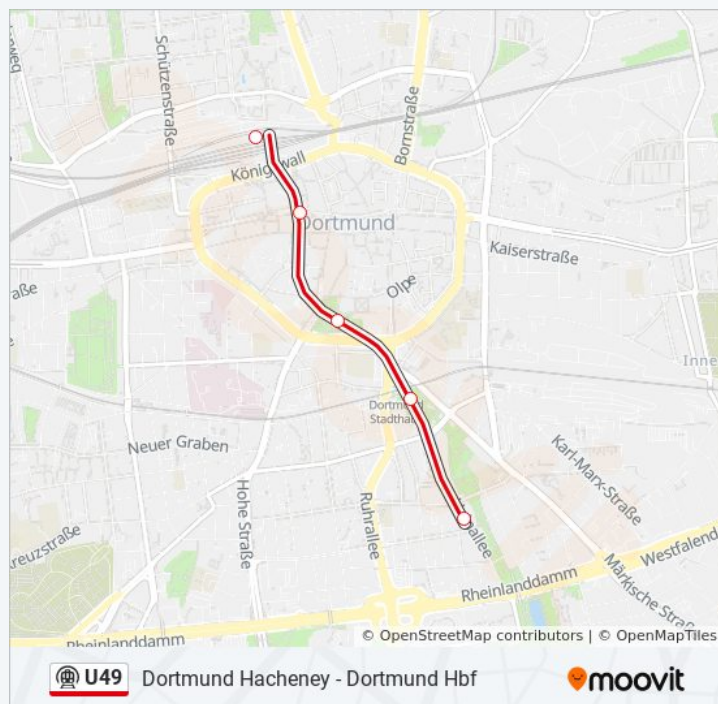

U-Bahnlinie U49 Info

Richtung: Dortmund Karl-Liebknecht-Str.

Stationen: 3

Fahrdauer: 3 Min

Linien Informationen:

[U-Bahnlinie U49 Karte](#)

Richtung: Dortmund Markgrafenstraße

6 Haltestellen

Richtung: Dortmund Markgrafenstraße
Stationen: 6
Fahrdauer: 7 Min
Linien Informationen:

Richtung: Dortmund Markgrafenstraße

8 Haltestellen

[LINIENPLAN ANZEIGEN](#)

Dortmund Hafen
Schützenstraße
Leopoldstraße
Dortmund Hbf
Kampstraße - Dortmund
Dortmund Stadtgarten - Dortmund
Stadthaus - Dortmund
Markgrafenstraße

U-Bahnlinie U49 Fahrpläne

Abfahrzeiten in Richtung Dortmund Markgrafenstraße

Montag	06:48
Dienstag	06:48 - 21:12
Mittwoch	06:48
Donnerstag	06:48
Freitag	06:48
Samstag	18:06 - 19:40
Sonntag	Kein Betrieb

U-Bahnlinie U49 Info

Richtung: Dortmund Markgrafenstraße

Stationen: 8

Fahrtdauer: 5 Min

Linien Informationen:

Richtung: Dortmund Stadthaus

4 Haltestellen

[LINIENPLAN ANZEIGEN](#)

Dortmund Hbf