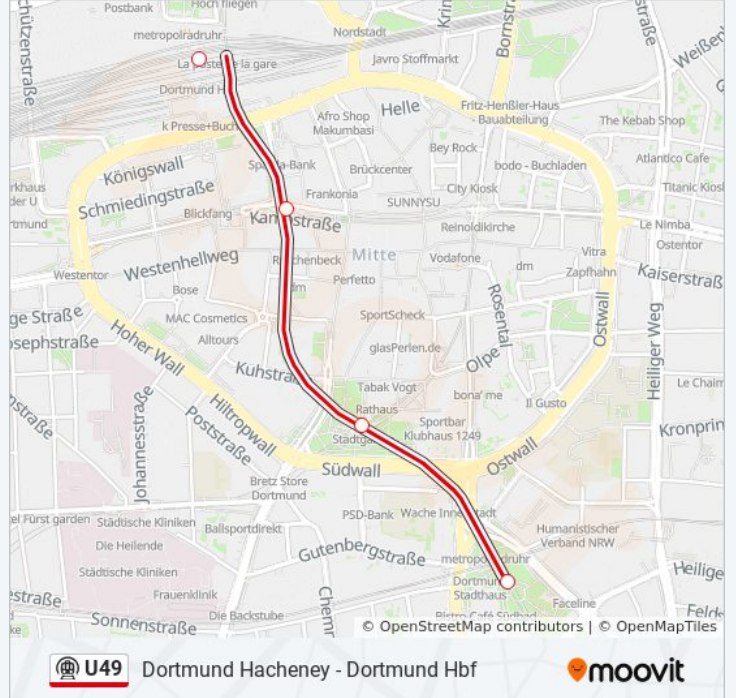

U-Bahnlinie U49 Info

Richtung: Dortmund Karl-Liebknecht-Str.

Stationen: 3

Fahrdauer: 3 Min

Linien Informationen:

[U-Bahnlinie U49 Karte](#)

Richtung: Dortmund Markgrafenstraße

6 Haltestellen

Richtung: Dortmund Markgrafenstraße
Stationen: 6
Fahrdauer: 7 Min
Linien Informationen:

Richtung: Dortmund Markgrafenstraße

8 Haltestellen

[LINIENPLAN ANZEIGEN](#)

Dortmund Hafen
Schützenstraße
Leopoldstraße
Dortmund Hbf
Kampstraße - Dortmund
Dortmund Stadtgarten - Dortmund
Stadthaus - Dortmund
Markgrafenstraße

Richtung: Dortmund Markgrafenstraße

Stationen: 8

Fahrtdauer: 5 Min

Linien Informationen:

Richtung: Dortmund Stadthaus

4 Haltestellen

[LINIENPLAN ANZEIGEN](#)

Dortmund Hbf

U-Bahnlinie U49 Info

Richtung: Dortmund Stadthaus

Stationen: 4

Fahrtdauer: 4 Min

Linien Informationen:

U-Bahnlinie U49 Offline Fahrpläne und Netzkarten stehen auf moovitapp.com zur Verfügung. Verwende den [Moovit App](#), um Live Bus Abfahrten, Zugfahrpläne oder U-Bahn Fahrplanzeiten zu sehen, sowie Schritt für Schritt Wegangaben für alle öffentlichen Verkehrsmittel in NRW (nordrhein-Westfalen) zu erhalten.