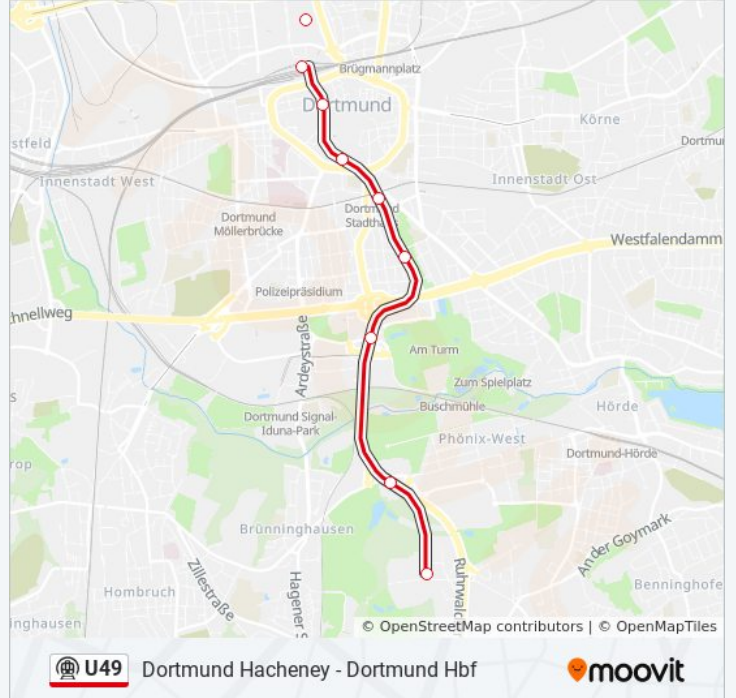

- Fredenbaum - Dortmund
- Do-Immermannstr./Klinikz. Nord
- Lortzingstraße - Dortmund
- Münsterstraße - Dortmund
- Leopoldstraße
- Dortmund Hbf
- Kampstraße - Dortmund
- Dortmund Stadtgarten - Dortmund
- Stadthaus - Dortmund
- Markgrafenstraße
- Westfalenpark - Dortmund
- Rombergpark
- Hachenei - Dortmund

U-Bahnlinie U49 Info

Richtung: Dortmund Hachenei

Stationen: 13

Fahrtdauer: 11 Min

Linien Informationen:

Richtung: Dortmund Hafen

11 Haltestellen

[LINIENPLAN ANZEIGEN](#)

U-Bahnlinie U49 Info

Richtung: Dortmund Hafen

Stationen: 11

Fahrdauer: 15 Min

Linien Informationen:

Richtung: Dortmund Hbf

8 Haltestellen

[LINIENPLAN ANZEIGEN](#)

U-Bahnlinie U49 Info

Richtung: Dortmund Karl-Liebknecht-Str.

Stationen: 3

Fahrdauer: 3 Min

Linien Informationen:

[U-Bahnlinie U49 Karte](#)

Richtung: Dortmund Markgrafenstraße

6 Haltestellen