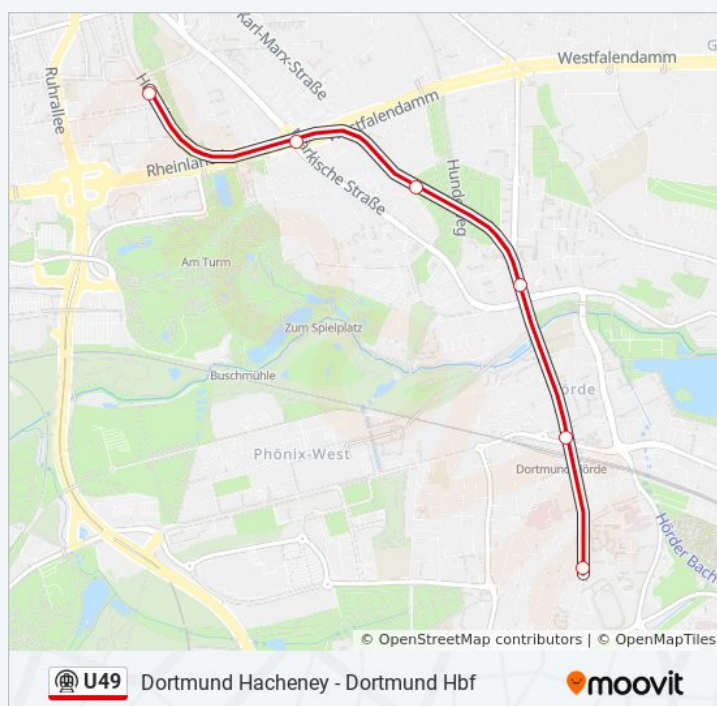

U-Bahnlinie U49 Info

Richtung: Dortmund Karl-Liebknecht-Str.

Stationen: 3

Fahrdauer: 3 Min

Linien Informationen:

[U-Bahnlinie U49 Karte](#)

Richtung: Dortmund Markgrafenstraße

6 Haltestellen

[LINIENPLAN ANZEIGEN](#)

Clarenberg - Dortmund

Hörde Bf - Dortmund

U-Bahnlinie U49 Fahrpläne

Abfahrzeiten in Richtung Dortmund Markgrafenstraße

Montag	03:58 - 04:18
Dienstag	03:58 - 04:18
Mittwoch	03:58 - 04:18

Willem-Van-Vloten-Straße - Dortmund
Karl-Liebknecht-Str.
Märkische Straße - Dortmund
Markgrafenstraße

Donnerstag	03:58 - 04:18
Freitag	03:58 - 04:18
Samstag	Kein Betrieb
Sonntag	07:48

U-Bahnlinie U49 Info

Richtung: Dortmund Markgrafenstraße
Stationen: 6
Fahrdauer: 7 Min
Linien Informationen:

Richtung: Dortmund Markgrafenstraße

8 Haltestellen

[LINIENPLAN ANZEIGEN](#)

Dortmund Hafen
Schützenstraße
Leopoldstraße
Dortmund Hbf
Kampstraße - Dortmund
Dortmund Stadtgarten - Dortmund
Stadthaus - Dortmund
Markgrafenstraße