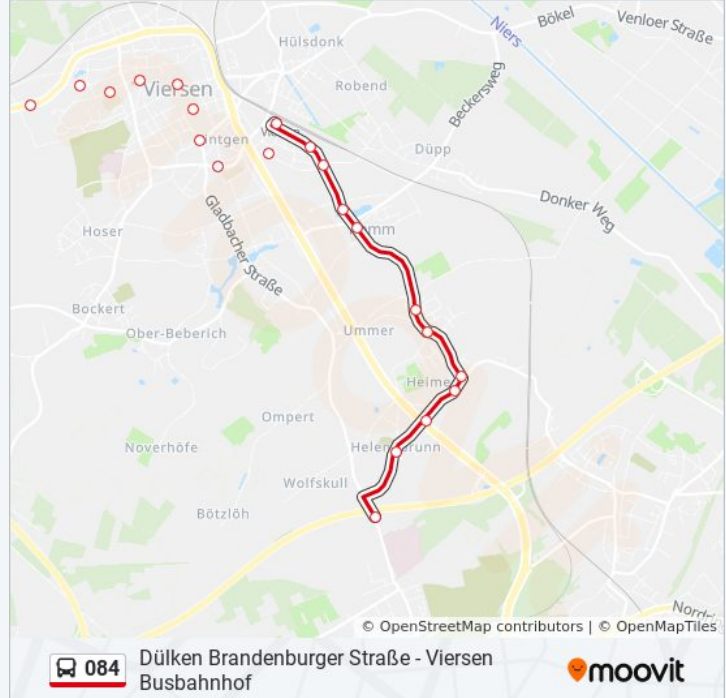

Viersen Cordindustrie

Viersen Heimerstraße

Viersen Helenabrunn Kirche

Viersen Wegweiser

Buslinie 084 Offline Fahrpläne und Netzkarten stehen auf moovitapp.com zur Verfügung. Verwende den [Moovit App](#), um Live Bus Abfahrten, Zugfahrpläne oder U-Bahn Fahrplanzeiten zu sehen, sowie Schritt für Schritt Wegangaben für alle öffentlichen Verkehrsmittel in NRW (Nordrhein-Westfalen) zu erhalten.

[Über Moovit](#) • [MaaS Lösungen](#) • [Unterstützte Länder](#) • [Mooviter Community](#)

© 2024 Moovit - Alle Rechte vorbehalten

Siehe Live Ankunftszeiten