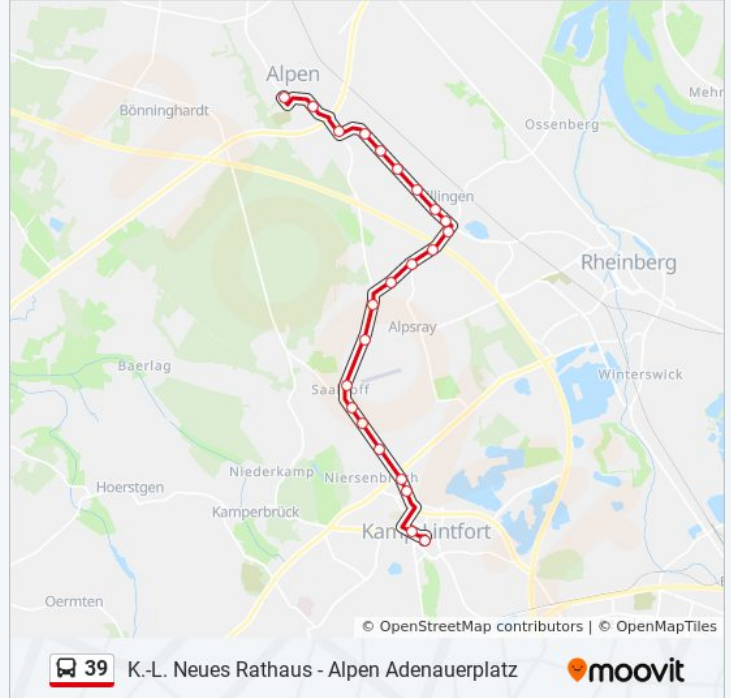

### Richtung: Alpen Adenauerplatz

23 Haltestellen

[LINIENPLAN ANZEIGEN](#)

K.-L. Neues Rathaus  
Kamp-Lintfort Prinzenplatz  
Kamp-Lintfort Prinzenstraße  
Kamp-Lintfort Gardemann  
Kamp-Lintfort Fasanenstraße  
Kamp-Lintf. Hornenheidchenstr.  
Kamp-Lintfort Hoenmanns  
Kamp-Lintfort Kuhnenhof  
Kamp-Lintfort Saalhoffer Str.  
Kamp-Lintfort Geilingshof  
Kamp-Lintfort Dicks  
Rheinberg Alpsray Kreuz  
Rheinberg Westermann  
Rheinberg Millingen Sparkasse  
Rheinberg Millingen Jahnstraße  
Rheinberg Millingen Siedlung  
Rheinberg Millingen Gödden  
Rheinberg Ackerstraße  
Alpen Südstraße  
Alpen Nepix  
Alpen Kohl-Jansen

### Buslinie 39 Info

**Richtung:** Alpen Adenauerplatz

**Stationen:** 23

**Fahrtdauer:** 31 Min

**Linien Informationen:**

Alpen Mühle

Alpen Adenauerplatz

### Richtung: K.-L. Neues Rathaus

23 Haltestellen

[LINIENPLAN ANZEIGEN](#)

Alpen Adenauerplatz

Alpen Mühle

Alpen Kohl-Jansen

Alpen Nepix

Alpen Südstraße

Rheinberg Ackerstraße

Rheinberg Millingen Gödden

Rheinberg Millingen Siedlung

Rheinberg Millingen Jahnstraße

Rheinberg Millingen Sparkasse

Rheinberg Westermann

Rheinberg Alpsray Kreuz

Kamp-Lintfort Dicks