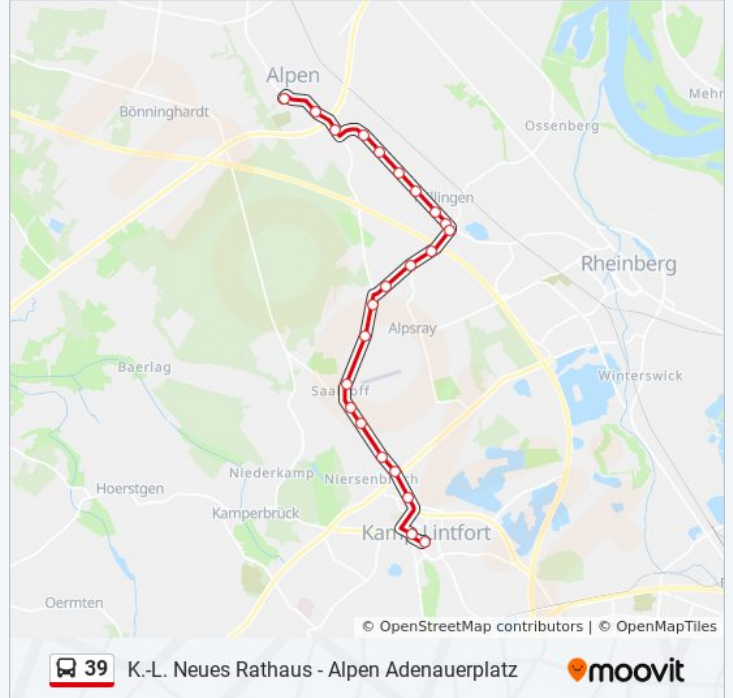

### Richtung: Alpen Adenauerplatz

23 Haltestellen

[LINIENPLAN ANZEIGEN](#)

K.-L. Neues Rathaus  
Kamp-Lintfort Prinzenplatz  
Kamp-Lintfort Prinzenstraße  
Kamp-Lintfort Gardemann  
Kamp-Lintfort Fasanenstraße  
Kamp-Lintf. Hornenheidchenstr.  
Kamp-Lintfort Hoenmanns  
Kamp-Lintfort Kuhnenhof  
Kamp-Lintfort Saalhoffer Str.  
Kamp-Lintfort Geilingshof  
Kamp-Lintfort Dicks  
Rheinberg Alpsray Kreuz  
Rheinberg Westermann  
Rheinberg Millingen Sparkasse  
Rheinberg Millingen Jahnstraße  
Rheinberg Millingen Siedlung  
Rheinberg Millingen Gödden  
Rheinberg Ackerstraße  
Alpen Südstraße  
Alpen Nepix  
Alpen Kohl-Jansen

### Buslinie 39 Info

**Richtung:** Alpen Adenauerplatz

**Stationen:** 23

**Fahrtdauer:** 31 Min

**Linien Informationen:**

Alpen Mühle

Alpen Adenauerplatz

Kamp-Lintfort Geilingshof

Kamp-Lintfort Saalhoffer Str.

Kamp-Lintfort Kuhnenhof

Kamp-Lintfort Hoenmanns

Kamp-Lintf. Hornenheidchenstr.

### Buslinie 39 Info

**Richtung:** K.-L. Neues Rathaus

**Stationen:** 23

**Fahrdauer:** 32 Min

**Linien Informationen:**

Kamp-Lintfort Fasanenstraße  
Kamp-Lintfort Gardemann  
Kamp-Lintfort Prinzenstraße  
Kamp-Lintfort Prinzenplatz  
K.-L. Neues Rathaus