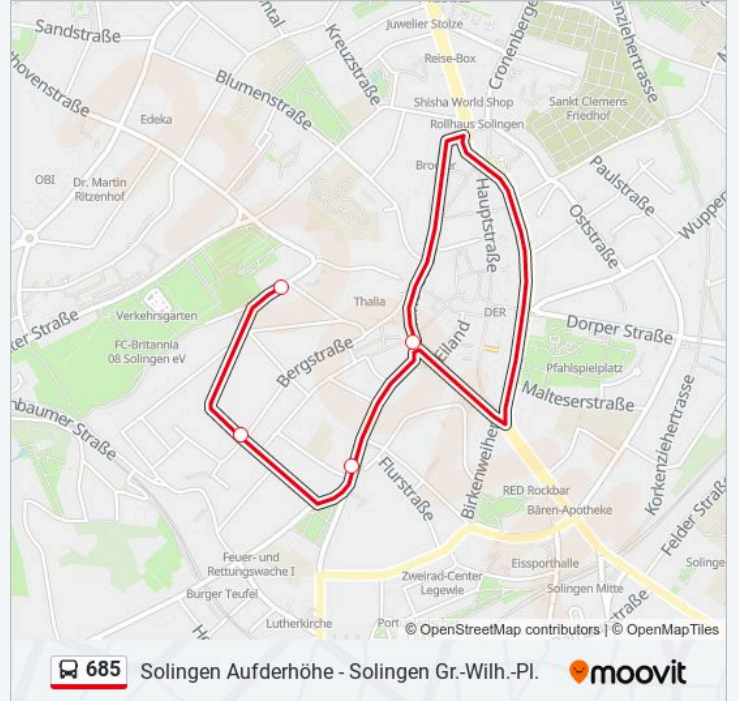

Buslinie 685 Info

Richtung: Solingen Gr.-Wilh.-Pl.

Stationen: 15

Fahrtdauer: 22 Min

Linien Informationen:

Richtung: Solingen, Peter-Hahn-Weg

4 Haltestellen

[LINIENPLAN ANZEIGEN](#)

Solingen Gr.-Wilh.-Pl.

Solingen Birkerstraße

Solingen Bergstraße

Solingen, Peter-Hahn-Weg

Buslinie 685 Fahrpläne

Abfahrzeiten in Richtung Solingen, Peter-Hahn-Weg

Montag	20:05 - 23:30
Dienstag	20:05 - 23:30
Mittwoch	20:05 - 23:30
Donnerstag	20:05 - 23:30
Freitag	20:05 - 23:30
Samstag	20:05 - 23:30
Sonntag	20:05 - 23:30

Buslinie 685 Info

Richtung: Solingen, Peter-Hahn-Weg

Stationen: 4

Fahrtdauer: 4 Min

Linien Informationen:

Buslinie 685 Offline Fahrpläne und Netzkarten stehen auf moovitapp.com zur Verfügung. Verwende den Moovit App, um Live Bus Abfahrten, Zugfahrpläne oder U-Bahn Fahrplanzeiten zu sehen, sowie Schritt für Schritt Wegangaben für alle öffentlichen Verkehrsmittel in NRW (nordrhein-Westfalen) zu erhalten.