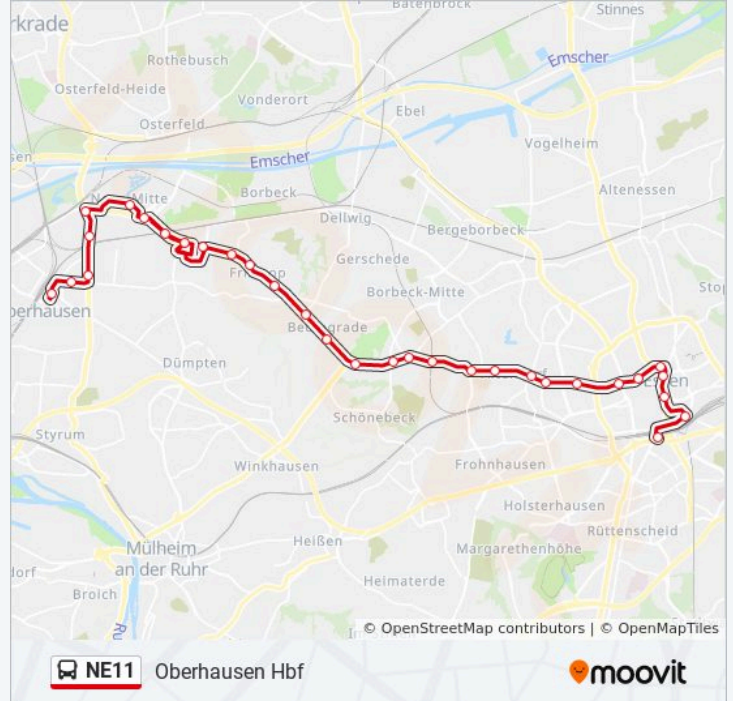

Essen Frintroper Höhe

Essen Im Neerfeld

Essen Unterstr.

Oberhausen Stadtgrenze Essen

Oberhausen Lipperheidebaum

Oberhausen Zeche Oberhausen

Oberhausen Umsicht

Oberhausen Neue Mitte

Oberhausen Tzu

Oberhausen Ziesakplaza

Oberhausen Marienkirche

Oberhausen Theater

Oberhausen Hbf

Buslinie NE11 Offline Fahrpläne und Netzkarten stehen auf moovitapp.com zur Verfügung. Verwende den Moovit App, um Live Bus Abfahrten, Zugfahrpläne oder U-Bahn Fahrplanzeiten zu sehen, sowie Schritt für Schritt Wegangaben für alle öffentlichen Verkehrsmittel in NRW (nordrhein-Westfalen) zu erhalten.

© 2024 Moovit - Alle Rechte vorbehalten