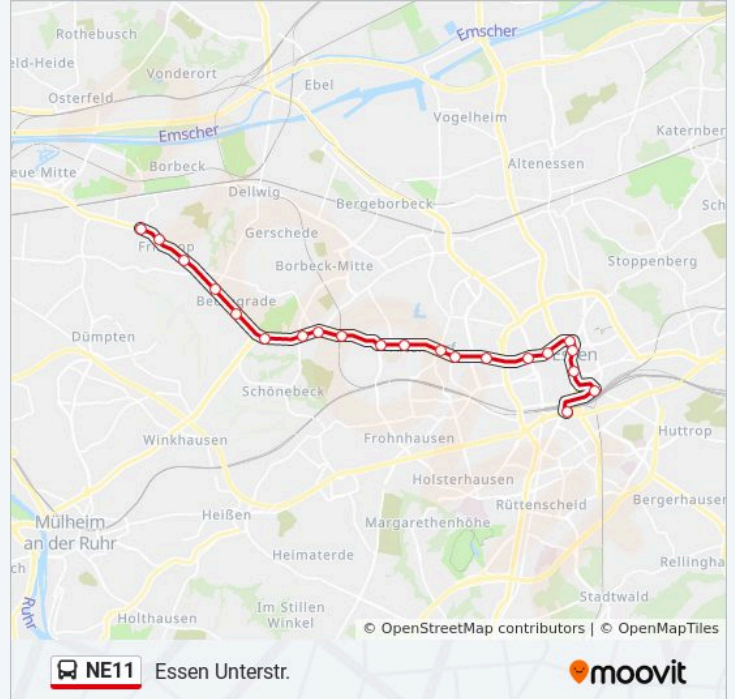

Richtung: Essen Hbf

30 Haltestellen

[LINIENPLAN ANZEIGEN](#)

Oberhausen Hbf
Oberhausen Theater
Oberhausen Marienkirche
Oberhausen Ziesakplaza
Oberhausen Tzu
Oberhausen Neue Mitte
Oberhausen Umsicht
Oberhausen Zeche Oberhausen
Oberhausen Lipperheidebaum
Oberhausen Stadtgrenze Essen
Essen Unterstr.
Essen Im Neerfeld
Essen Frintroper Höhe
Essen am Kreyenkrop
Essen Franziskus Haus
Essen Abzweig Aktienstr.
Essen Heißener Str.
Essen Fliegenbusch
Essen Borbeck Süd Bf
Essen Bockmühle
Essen Röntgenstr.

Essen Viehofer Platz

Essen Rathaus Essen

Essen Hbf

Richtung: Essen Unterstr.

21 Haltestellen

[LINIENPLAN ANZEIGEN](#)

Essen Hbf

Essen Hollestr.

Buslinie NE11 Info

Richtung: Essen Unterstr.

Stationen: 21

Fahrtdauer: 30 Min

Linien Informationen:

Essen Frintroper Höhe

Essen Im Neerfeld

Essen Unterstr.

Richtung: Oberhausen Hbf

31 Haltestellen

[LINIENPLAN ANZEIGEN](#)

Essen Hbf

Essen Hollestr.

Essen Rathaus Essen

Essen Viehofer Platz

Essen Rheinischer Platz