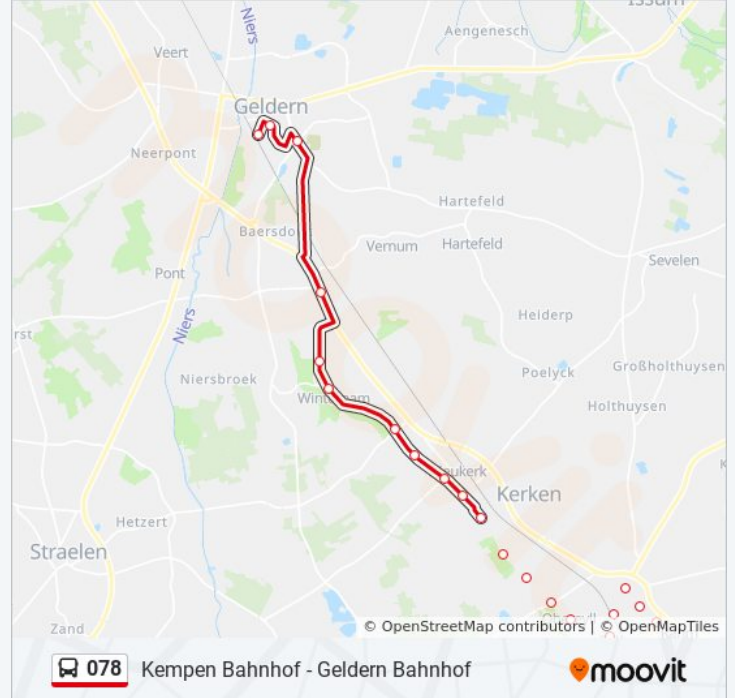

078

Kempen Bahnhof - Geldern Bahnhof

Hol Dir Die App

Die Buslinie 078 (Kempen Bahnhof - Geldern Bahnhof) hat 6 Routen

(1) Geldern Bahnhof: 06:44 - 16:25(2) Grefrath Bergerplatz: 06:40 - 07:45(3) Grefrath-Mülh. grefrather Str.: 07:10 - 07:33(4) Kempen Bahnhof: 07:09 - 16:10(5) Kempen Bahnhof: 06:03 - 15:40(6) Kerken Aldekerk Bahnhof: 13:29 - 15:10
Verwende Moovit, um die nächste Station der Buslinie 078 zu finden und um zu erfahren wann die nächste Buslinie 078 kommt.

Richtung: Geldern Bahnhof

30 Haltestellen

[LINIENPLAN ANZEIGEN](#)

Grefrath-Mülh. Grefrather Str.
Kempen Klixdorf
Kempen Neuer Friedhof
Kempen Amtsgericht
Kempen Viehmarkt
Kempen Bahnhof
Kempen Kuhtor
Kempen Kerkener Straße
Kempen St. Hubert Vösch
Kerken Rahm Stendener Straße
Kerken Abzweig Rahm
Kerken Aldekerk Schule
Kerken Aldekerk Kirche
Kerken Aldekerk Bahnhof
Kerken Suytings
Kerken-Aldekerk am Alten Dyck
Kerken Eyll B 60
Kerken Eyll Naumann
Kerken Eyll Buyxdyck
Kerken Slousenweg
Kerken Nieuwerk Turnhalle

Buslinie 078 Info**Richtung:** Geldern Bahnhof**Stationen:** 30**Fahrtdauer:** 37 Min**Linien Informationen:**

Kerken Weststraße/Friedhof
 Kerken Winternam Van Erde
 Kerken Winternam Schoelen
 Kerken Wintern. Van Der Pütten
 Kerken Winternam Geilen
 Kerken Vogtei
 Geldern Friedhof
 Geldern Südwall
 Geldern Bahnhof

Richtung: Grefrath Bergerplatz

35 Haltestellen

[LINIENPLAN ANZEIGEN](#)

Geldern Bahnhof
 Geldern Markt
 Geldern Michael-Schule
 Geldern Nordwall
 Geldern Ostwall
 Geldern Friedhof
 Kerken Vogtei
 Kerken Winternam Geilen
 Kerken Wintern. Van Der Pütten
 Kerken Winternam Schoelen
 Kerken Winternam Van Erde
 Kerken Weststraße/Friedhof
 Kerken Nieuwerk Turnhalle
 Kerken Slousenweg
 Kerken Eyll Buyxdyck
 Kerken Eyll Naumann
 Kerken Eyll B 60
 Kerken-Aldekerk am Alten Dyck