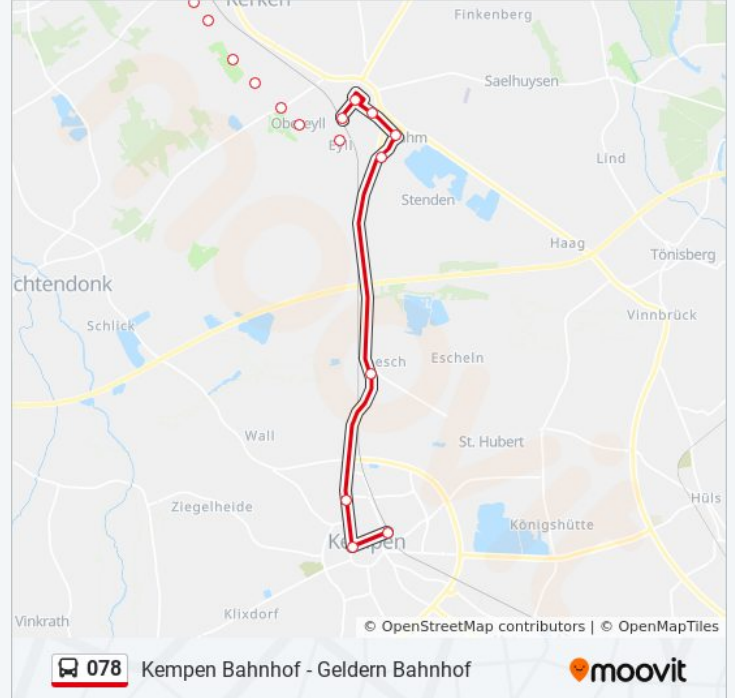

Kerken Aldekerk Schule

Kerken Rahm Rahmer Kirchweg

Kerken Rahm Stendener Straße

Kempen St. Hubert Vösch

Kempen Kerkener Straße

Kempen am Gymnasium

Kempen Bahnhof

Richtung: Kerken Aldekerk Bahnhof

14 Haltestellen

[LINIENPLAN ANZEIGEN](#)

Grefrath-Mühl. Grefrather Str.

Kempen Klixdorf

Kempen Neuer Friedhof

Kempen Amtsgericht

Kempen Viehmarkt

Kempen Bahnhof