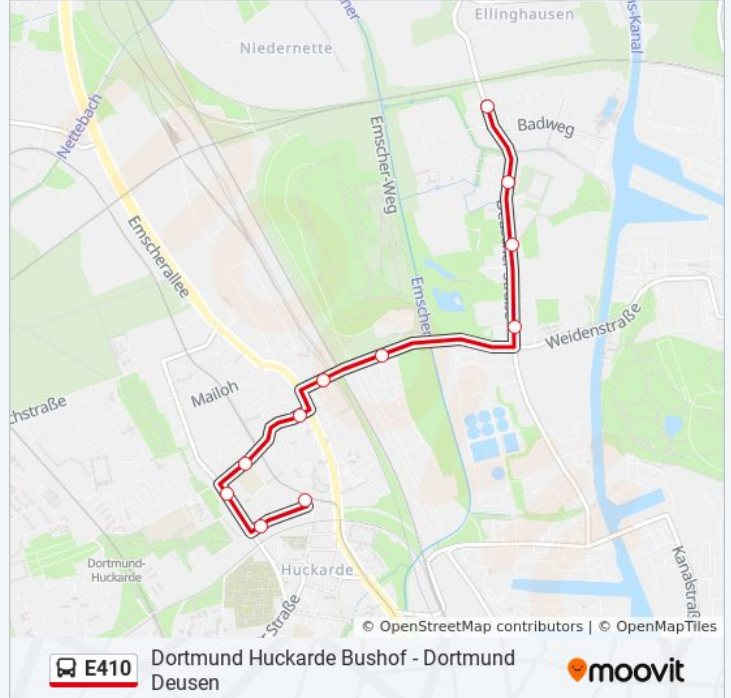

 E410DO Zeche Minister Stein - Dortmund Schulte
Rödding[Hol Dir Die App](#)

Die Buslinie E410 (DO Zeche Minister Stein - Dortmund Schulte Rödding) hat 3 Routen

(1) Dortmund Deusen: 13:45(2) Dortmund Huckarde Bushof: 07:07(3) Dortmund Schulte Rödding: 07:19 - 07:32

Verwende Moovit, um die nächste Station der Buslinie E410 zu finden und um zu erfahren wann die nächste Buslinie E410 kommt.

Richtung: Dortmund Deusen

11 Haltestellen

[LINIENPLAN ANZEIGEN](#)

Dortmund Huckarde Bushof
Dortmund Oberfeldstraße
Dortmund Burgheisterkamp
Dortmund Parsevalstraße
Dortmund Huckarder Allee
Dortmund Gewerbepark Hansa
Dortmund Huckarde Recyclinghof
Dortmund Weidenstraße
Dortmund Plaas
Dortmund Deuser Wiesen
Dortmund Deusen

Richtung: Dortmund Huckarde Bushof

17 Haltestellen

[LINIENPLAN ANZEIGEN](#)

Do Zeche Minister Stein
 Dortmund Friesenstraße
 Dortmund Belle-Alliance-Straße
 Dortmund Tauroggenstraße
 Dortmund Lindenhorst
 Dortmund Ellinghausen
 Dortmund Deusen
 Dortmund Deuser Wiesen
 Dortmund Plaas
 Dortmund Weidenstraße
 Dortmund Huckarde Recyclinghof
 Dortmund Gewerbepark Hansa
 Dortmund Huckarder Allee
 Dortmund Parsevalstraße
 Dortmund Burgheisterkamp
 Dortmund Oberfeldstraße
 Dortmund Huckarde Bushof

Richtung: Dortmund Huckarde Bushof

Stationen: 17

Fahrtdauer: 16 Min

Linien Informationen:

Richtung: Dortmund Schulte Rödding

16 Haltestellen

[LINIENPLAN ANZEIGEN](#)

Dortmund Lindenhorst Friedhof
 Dortmund Krümmde
 Dortmund Freischöffenweg
 Dortmund Graf-Konrad-Schule
 Dortmund Körnerstraße
 Dortmund Friesenstraße
 Do Zeche Minister Stein
 Dortmund Eving Gewerbepark
 Dortmund Gärtnerstraße
 Dortmund Preußische Straße
 Dortmund Eving Markt
 Dortmund Holtkottenweg
 Dortmund Grüne Tanne
 Dortmund Hessische Straße
 Eving, Innsbruckstraße
 Dortmund Schulte Rödding