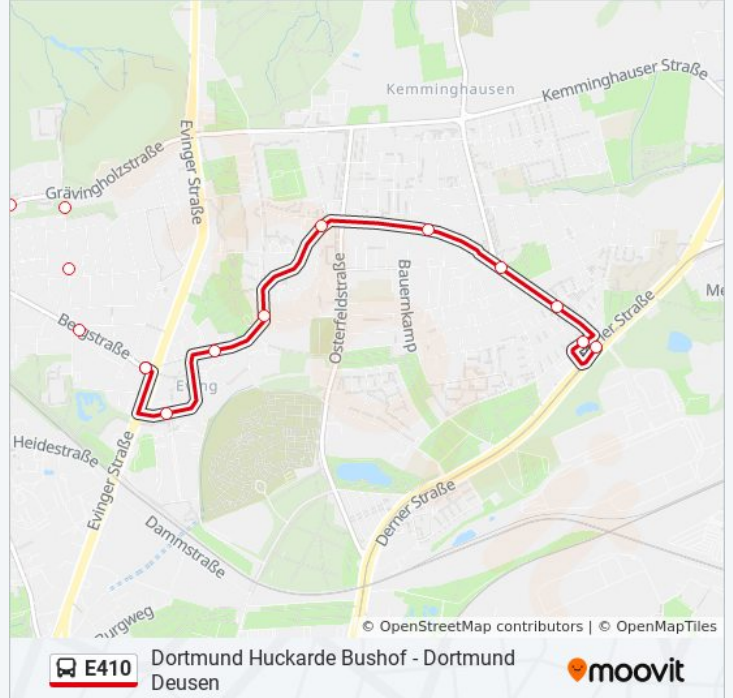

 E410DO Zeche Minister Stein - Dortmund Schulte
Rödding[Hol Dir Die App](#)

Die Buslinie E410 (DO Zeche Minister Stein - Dortmund Schulte Rödding) hat 3 Routen

(1) Dortmund Deusen: 13:45(2) Dortmund Huckarde Bushof: 07:07(3) Dortmund Schulte Rödding: 07:19 - 07:32

Richtung: Dortmund Huckarde Bushof

17 Haltestellen

[LINIENPLAN ANZEIGEN](#)

Do Zeche Minister Stein
 Dortmund Friesenstraße
 Dortmund Belle-Alliance-Straße
 Dortmund Tauroggenstraße
 Dortmund Lindenhorst
 Dortmund Ellinghausen
 Dortmund Deusen
 Dortmund Deuser Wiesen
 Dortmund Plaas
 Dortmund Weidenstraße
 Dortmund Huckarde Recyclinghof
 Dortmund Gewerbepark Hansa
 Dortmund Huckarder Allee
 Dortmund Parsevalstraße
 Dortmund Burgheisterkamp
 Dortmund Oberfeldstraße
 Dortmund Huckarde Bushof

Richtung: Dortmund Huckarde Bushof

Stationen: 17

Fahrtdauer: 16 Min

Linien Informationen:

Richtung: Dortmund Schulte Rödding

16 Haltestellen

[LINIENPLAN ANZEIGEN](#)

Dortmund Lindenhorst Friedhof
 Dortmund Krümmde
 Dortmund Freischöffenweg
 Dortmund Graf-Konrad-Schule
 Dortmund Körnerstraße
 Dortmund Friesenstraße
 Do Zeche Minister Stein
 Dortmund Eving Gewerbepark
 Dortmund Gärtnerstraße
 Dortmund Preußische Straße
 Dortmund Eving Markt
 Dortmund Holtkottenweg
 Dortmund Grüne Tanne
 Dortmund Hessische Straße
 Eving, Innsbruckstraße
 Dortmund Schulte Rödding

Buslinie E410 Info

Richtung: Dortmund Schulte Rödding

Stationen: 16

Fahrtdauer: 11 Min

Linien Informationen:

Buslinie E410 Offline Fahrpläne und Netzkarten stehen auf moovitapp.com zur Verfügung. Verwende den [Moovit App](#), um Live Bus Abfahrten, Zugfahrpläne oder U-Bahn Fahrplanzeiten zu sehen, sowie Schritt für Schritt Wegangaben für alle öffentlichen Verkehrsmittel in NRW (Nordrhein-Westfalen) zu erhalten.