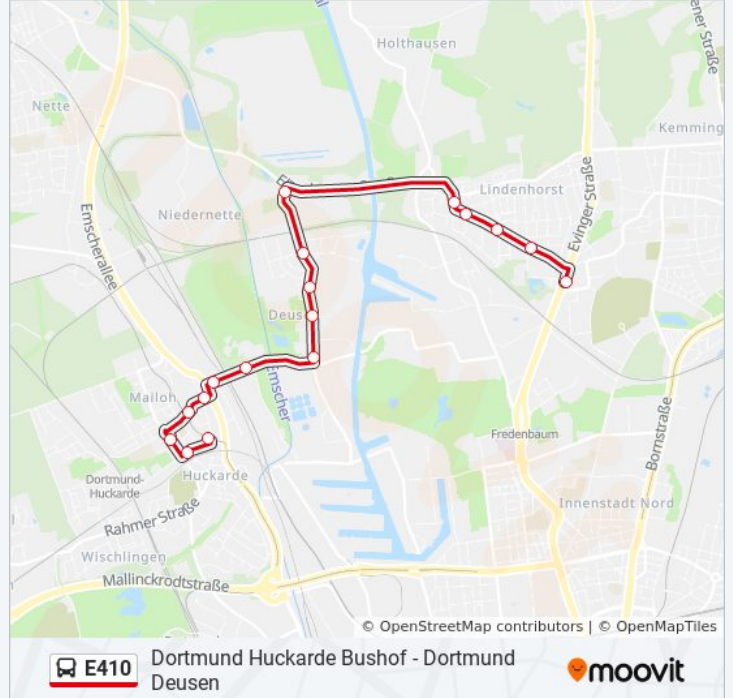

 E410DO Zeche Minister Stein - Dortmund Schulte
Rödding[Hol Dir Die App](#)

Die Buslinie E410 (DO Zeche Minister Stein - Dortmund Schulte Rödding) hat 3 Routen

(1) Dortmund Deusen: 13:45(2) Dortmund Huckarde Bushof: 07:07(3) Dortmund Schulte Rödding: 07:19 - 07:32

Verwende Moovit, um die nächste Station der Buslinie E410 zu finden und um zu erfahren wann die nächste Buslinie E410 kommt.

Richtung: Dortmund Deusen

11 Haltestellen

[LINIENPLAN ANZEIGEN](#)

Dortmund Huckarde Bushof
Dortmund Oberfeldstraße
Dortmund Burgheisterkamp
Dortmund Parsevalstraße
Dortmund Huckarder Allee
Dortmund Gewerbepark Hansa
Dortmund Huckarde Recyclinghof
Dortmund Weidenstraße
Dortmund Plaas
Dortmund Deuser Wiesen
Dortmund Deusen

Richtung: Dortmund Huckarde Bushof

17 Haltestellen

[LINIENPLAN ANZEIGEN](#)

Do Zeche Minister Stein
 Dortmund Friesenstraße
 Dortmund Belle-Alliance-Straße
 Dortmund Tauroggenstraße
 Dortmund Lindenhorst
 Dortmund Ellinghausen
 Dortmund Deusen
 Dortmund Deuser Wiesen
 Dortmund Plaas
 Dortmund Weidenstraße
 Dortmund Huckarde Recyclinghof
 Dortmund Gewerbepark Hansa
 Dortmund Huckarder Allee
 Dortmund Parsevalstraße
 Dortmund Burgheisterkamp
 Dortmund Oberfeldstraße
 Dortmund Huckarde Bushof

Richtung: Dortmund Huckarde Bushof

Stationen: 17

Fahrtdauer: 16 Min

Linien Informationen:

Richtung: Dortmund Schulte Rödding

16 Haltestellen

[LINIENPLAN ANZEIGEN](#)

Dortmund Lindenhorst Friedhof
 Dortmund Krümmde
 Dortmund Freischöffenweg
 Dortmund Graf-Konrad-Schule
 Dortmund Körnerstraße
 Dortmund Friesenstraße
 Do Zeche Minister Stein
 Dortmund Eving Gewerbepark
 Dortmund Gärtnerstraße
 Dortmund Preußische Straße
 Dortmund Eving Markt
 Dortmund Holtkottenweg
 Dortmund Grüne Tanne
 Dortmund Hessische Straße
 Eving, Innsbruckstraße
 Dortmund Schulte Rödding