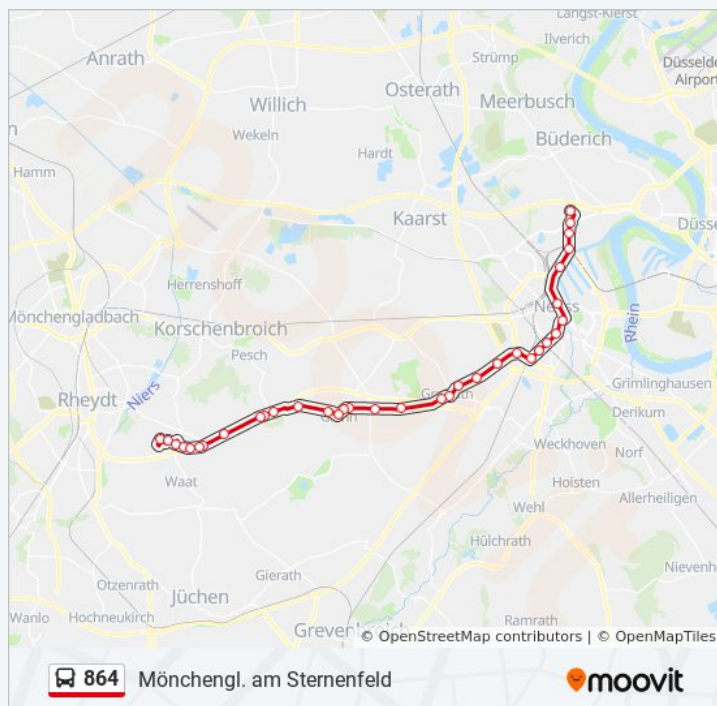

Sonntag Kein Betrieb

Buslinie 864 Info

Richtung: Mönchengl. am Sternenfeld

Stationen: 35

Fahrdauer: 20 Min

Linien Informationen:

Mönchengladbach Asternweg

Mönchengl. am Sternenfeld

Richtung: Neuss Hafenstrasse

19 Haltestellen

[LINIENPLAN ANZEIGEN](#)

Korschenbroich Schlich

Korschenbroich am Hagelkreuz

Korschenbroich Glehn Kirche

Korschenbroich Hauptstraße

Korschenbroich Heidestraße