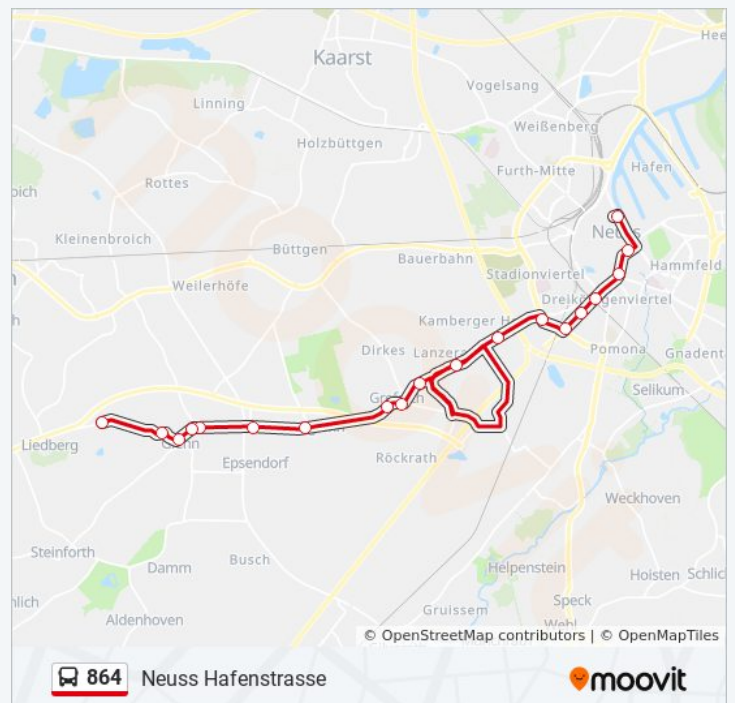

Neuss Polizeibehörde

Neuss Jülicher Landstr.

Neuss Kantstr.

Neuss Friedrich-Ebert-Platz

Neuss Landestheater

Neuss Hafenstrasse

Buslinie 864 Fahrpläne

Abfahrzeiten in Richtung Neuss Hafenstrasse

Montag	07:18
Dienstag	07:18
Mittwoch	07:18
Donnerstag	07:18
Freitag	07:18
Samstag	Kein Betrieb
Sonntag	Kein Betrieb

Buslinie 864 Info

Richtung: Neuss Hafenstrasse

Stationen: 19

Fahrtdauer: 25 Min

Linien Informationen: