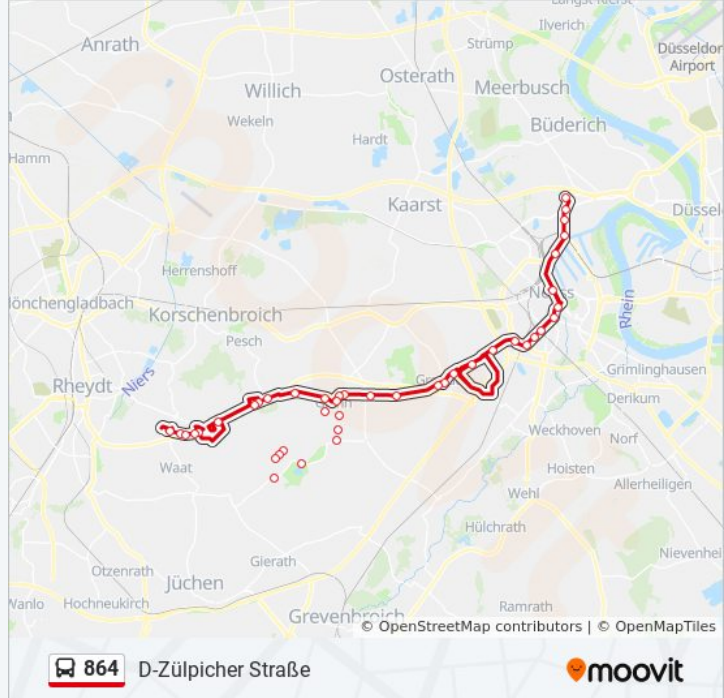

Buslinie 864 Info

Richtung: D-Zülpicher Straße

Stationen: 42

Fahrtdauer: 43 Min

Linien Informationen:

Korschenbroich Bachstraße

Korschenbroich Hauptstraße

Korschenbroich Heidestraße

Neuss Polizeibehörde

Neuss Jülicher Landstr.

Neuss Kantstr.

Neuss Friedrich-Ebert-Platz

Neuss Landestheater

Neuss Hafenstrasse

Neuss Blücherstr.

Neuss am Kaiser

D-Vogesenstraße

D-Handweiser

D-Zülpicher Straße

Richtung: Korschenbroich Lüttenglehn

27 Haltestellen

[LINIENPLAN ANZEIGEN](#)

Mönchengl. am Sternenfeld

Mönchengladbach Aternweg

Mönchengl. Konstantinplatz

Mönchengl. Giesenk. Altenheim

Mönchengladbach Pferdenges

Mönchengladbach Konstantinstr.

Mönchengladbach am Düvel

Buslinie 864 Fahrpläne

Abfahrzeiten in Richtung Korschenbroich Lüttenglehn