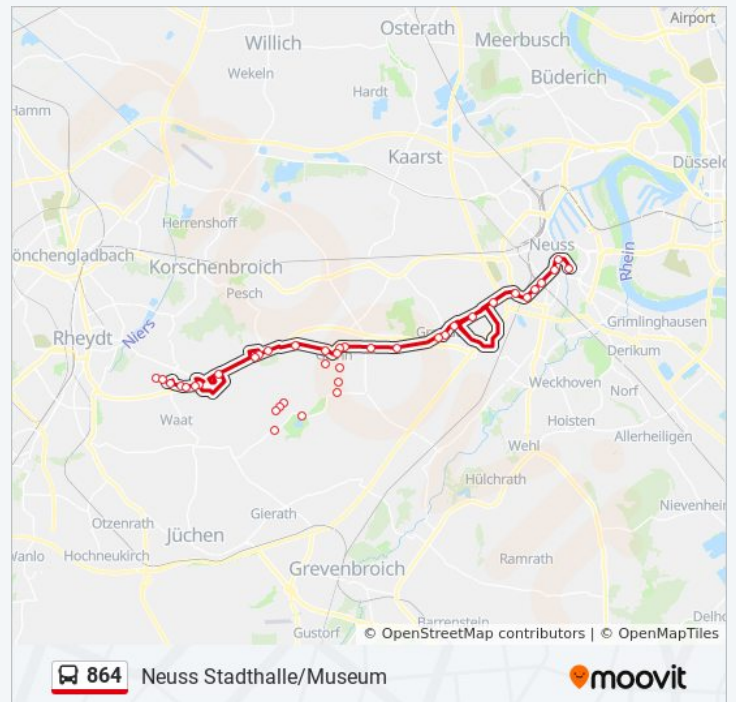

Donnerstag	13:42
Freitag	13:42
Samstag	06:40 - 20:20
Sonntag	09:55 - 19:55

Buslinie 864 Info

Richtung: Neuss Stadthalle/Museum

Stationen: 39

Fahrtdauer: 32 Min

Linien Informationen:

Neuss Jülicher Landstr.

Neuss Kantstr.

Neuss Friedrich-Ebert-Platz

Neuss Landestheater

Neuss Stadthalle/Museum

Buslinie 864 Offline Fahrpläne und Netzkarten stehen auf [moovitapp.com](https://www.moovitapp.com) zur Verfügung. Verwende den [Moovit App](#), um Live Bus Abfahrten, Zugfahrpläne oder U-Bahn Fahrplanzeiten zu sehen, sowie Schritt für Schritt Wegangaben für alle öffentlichen Verkehrsmittel in NRW (Nordrhein-Westfalen) zu erhalten.