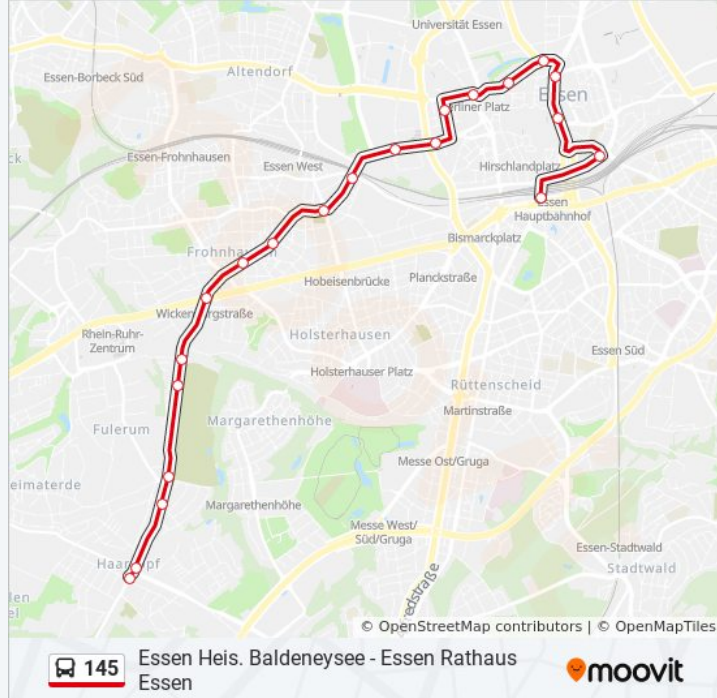

Buslinie 145 Info

Richtung: Essen Hbf

Essen Korte Klippe
 Essen Schöne Aussicht
 Essen Schwarze Lene
 Essen Drosselanger
 Essen Stadtwaldplatz
 Essen Wittenbergstr.
 Essen Walpurgisstr.
 Essen Paulinenstr.
 Essen Rosastr.
 Essen Cäcilienstr.
 Essen Hohenzollernstr.
 Essen Aalto-Theater
 Essen Hbf

Buslinie 145 Info

Richtung: Essen Hbf
Stationen: 20
Fahrtdauer: 27 Min
Linien Informationen:

Richtung: Essen Hbf

20 Haltestellen

[LINIENPLAN ANZEIGEN](#)

Essen Erbach
 Essen Erbach
 Essen Schlingmannsweg
 Essen am Ehrenfriedhof
 Essen Südwestfriedhof
 Essen Heimatdank
 Essen Wickenburgstr.
 Essen Berliner Str.
 Essen Frohnhauser Platz
 Essen Alfred-Krupp-Schule
 Essen Schederhofstr.
 Essen Westendstr.
 Essen Kurt-Jooss-Str.
 Essen Thea-Leymann-Str.
 Essen Berliner Platz

- Essen Kreuzeskirchstr.
- Essen Rheinischer Platz
- Essen Viehofer Platz
- Essen Rathaus Essen
- Essen Hbf

Richtung: Essen Heis. Baldeneysee

41 Haltestellen

[LINIENPLAN ANZEIGEN](#)

- Essen Erbach
- Essen Erbach
- Essen Schlingmannsweg
- Essen am Ehrenfriedhof
- Essen Südwestfriedhof
- Essen Heimatdank
- Essen Wickenburgstr.
- Essen Berliner Str.
- Essen Frohnhauser Platz
- Essen Alfred-Krupp-Schule
- Essen Schederhofstr.
- Essen Westendstr.
- Essen Kurt-Jooss-Str.
- Essen Thea-Leymann-Str.
- Essen Berliner Platz
- Essen Kreuzeskirchstr.
- Essen Rheinischer Platz
- Essen Viehofer Platz