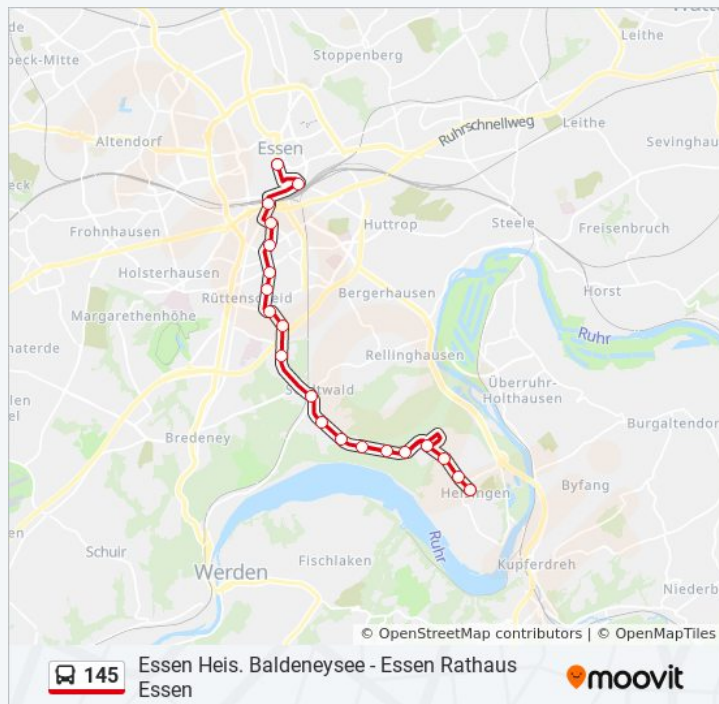

Essen Paulinenstr.

Essen Walpurgisstr.

Essen Wittenbergstr.

Essen Stadtwaldplatz

Essen Drosselanger

Essen Schwarze Lene

Essen Schöne Aussicht

Essen Korte Klippe

Essen Uhlenstr.

Essen Elsaßstr.

Essen Fernblick

Essen Bahrenberg

Essen Heisingen Kirche

Buslinie 145 Info

Richtung: Essen Heisingen Kirche

Stationen: 19

Fahrtdauer: 29 Min

Linien Informationen:

Richtung: Essen Rathaus Essen

24 Haltestellen

[LINIENPLAN ANZEIGEN](#)

Essen Heis. Baldeneysee

Essen Bonscheidter Str.

Essen Lelei