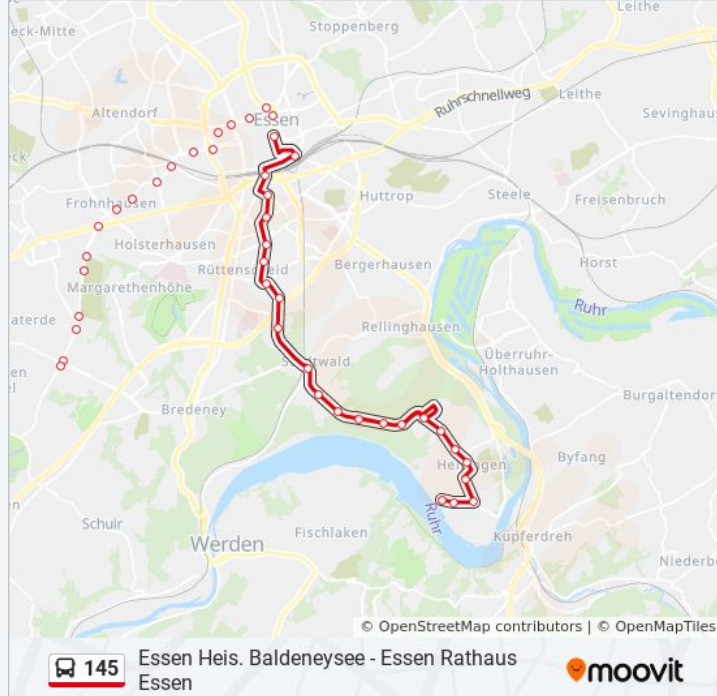

Buslinie 145 Info

Richtung: Essen Heis. Baldeneysee

Stationen: 41

Fahrtdauer: 53 Min

Linien Informationen:

Essen Rathaus Essen

Essen Hbf

Essen Aalto-Theater

Essen Hohenzollernstr.

Essen Cäcilienstr.

Essen Rosastr.

Essen Paulinenstr.

Essen Walpurgisstr.

Essen Wittenbergstr.

Essen Stadtwaldplatz

Essen Drosselanger

Essen Schwarze Lene

Essen Schöne Aussicht

Essen Korte Klippe

Essen Uhlenstr.

Essen Elsaßstr.

Essen Fernblick

Essen Bahrenberg

Essen Heisingen Kirche

Essen Heisingen Ortsmitte

Essen Lelei

Essen Bonscheidter Str.

Essen Heis. Baldeneysee

Richtung: Essen Heisingen Kirche

19 Haltestellen

[LINIENPLAN ANZEIGEN](#)

Essen Rathaus Essen