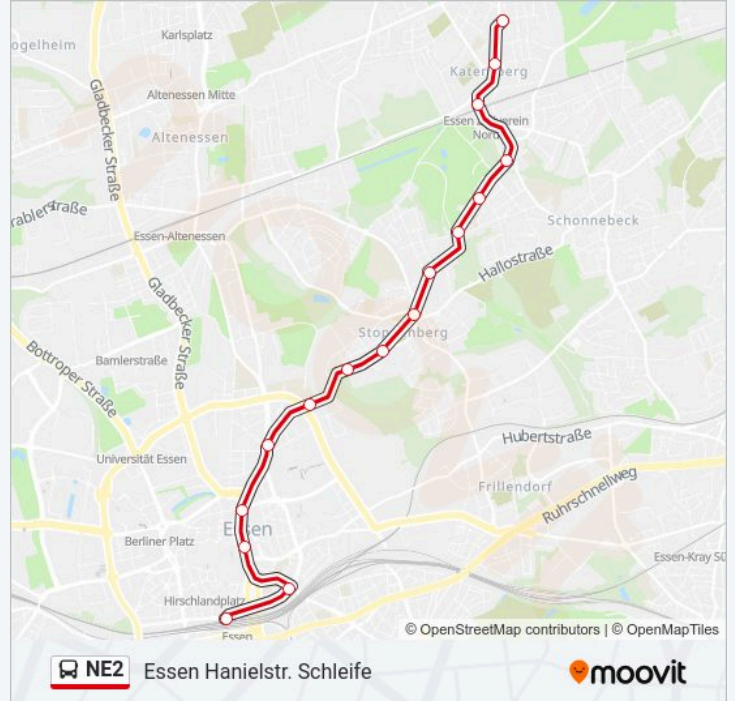

Verwende Moovit, um die nächste Station der Buslinie NE2 zu finden und um zu erfahren wann die nächste Buslinie NE2 kommt.

Richtung: Essen Hanielstr.

17 Haltestellen

[LINIENPLAN ANZEIGEN](#)

Essen Hbf
Essen Hollestr.
Essen Rathaus Essen
Essen Viehofer Platz
Essen am Freistein
Essen Herzogstr.
Essen Herbertshof
Essen Krkhs Stoppenberg
Essen Ernestinenstr.
Essen Nikolausstr.
Essen Kapitelwiese
Essen Zollverein
Essen Abzweig Katernberg
Essen Zollverein Nord Bf
Essen Katernberger Markt
Essen Bolsterbaum
Essen Hanielstr.

Buslinie NE2 Info**Richtung:** Essen Hanielstr.**Stationen:** 17**Fahrtdauer:** 24 Min**Linien Informationen:**

Richtung: Essen Hanielstr. Schleife

16 Haltestellen

[LINIENPLAN ANZEIGEN](#)

Essen Hbf
 Essen Hollestr.
 Essen Rathaus Essen
 Essen Viehofer Platz
 Essen am Freistein
 Essen Herzogstr.
 Essen Herbertshof
 Essen Krkhs Stoppenberg
 Essen Ernestinenstr.
 Essen Nikolausstr.
 Essen Kapitelwiese
 Essen Zollverein
 Essen Abzweig Katernberg
 Essen Zollverein Nord Bf
 Essen Katernberger Markt
 Essen Hanielstr. Schleife

Buslinie NE2 Fahrpläne

Abfahrzeiten in Richtung Essen Hanielstr. schleife

Montag	00:00 - 23:30
Dienstag	00:00 - 23:30
Mittwoch	00:00 - 23:30
Donnerstag	00:00 - 23:30
Freitag	00:00 - 23:30
Samstag	00:00 - 23:30
Sonntag	00:00 - 23:30

Buslinie NE2 Info

Richtung: Essen Hanielstr. Schleife

Stationen: 16

Fahrtdauer: 19 Min

Linien Informationen:

Richtung: Essen Hbf

17 Haltestellen

[LINIENPLAN ANZEIGEN](#)