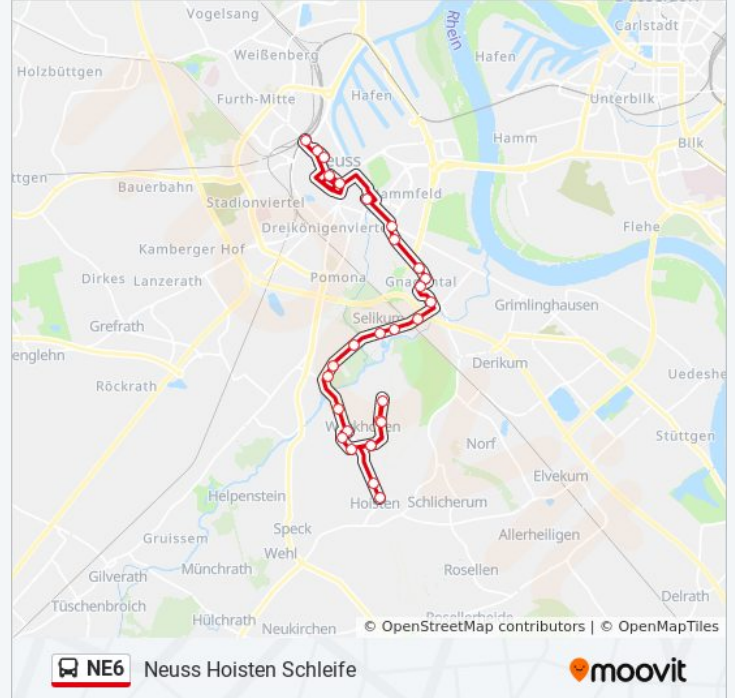

Die Buslinie NE6 Neuss Hoisten Schleife hat eine Route. Betriebszeiten an Werktagen

(1) Neuss Hoisten Schleife: 01:00 - 03:00

Verwende Moovit, um die nächste Station der Buslinie NE6 zu finden und um zu erfahren wann die nächste Buslinie NE6 kommt.

Richtung: Neuss Hoisten Schleife

29 Haltestellen

[LINIENPLAN ANZEIGEN](#)

Neuss Hauptbahnhof
Neuss Schwannstr.
Neuss Niedertor
Neuss Neustr.
Neuss Zolltor
Neuss Stadthalle/Museum
Neuss Alexianerplatz
Neuss Meertal
Neuss Konradstr.
Neuss Grüner Weg
Neuss Im Oberfeld
Neuss Gnadentaler Allee
Neuss Gnadentaler Mühle
Neuss Ittenbachstr.
Neuss Kinderbauernhof
Neuss Lupinenstr.
Neuss Nierenhofstr.
Neuss Erasmusstr.
Neuss Lindenplatz
Neuss Einkaufszentrum
Neuss Hülchrather Str.

Buslinie NE6 Info

Richtung: Neuss Hoisten Schleife

Stationen: 29

Fahrdauer: 35 Min

Linien Informationen:

Neuss Willi-Graf-Str.

Neuss Bernh.-Lichtenberg-Str.

Neuss Erich-Hoepner-Str.

Neuss Bernh.-Letterhaus-Str.

Neuss Erich-Hoepner-Str.

Neuss Bernh.-Lichtenberg-Str.

Neuss am Spienhauer

Neuss Hoisten Schleife

Buslinie NE6 Offline Fahrpläne und Netzkarten stehen auf moovitapp.com zur Verfügung. Verwende den [Moovit App](#), um Live Bus Abfahrten, Zugfahrpläne oder U-Bahn Fahrplanzeiten zu sehen, sowie Schritt für Schritt Wegangaben für alle öffentlichen Verkehrsmittel in NRW (Nordrhein-Westfalen) zu erhalten.