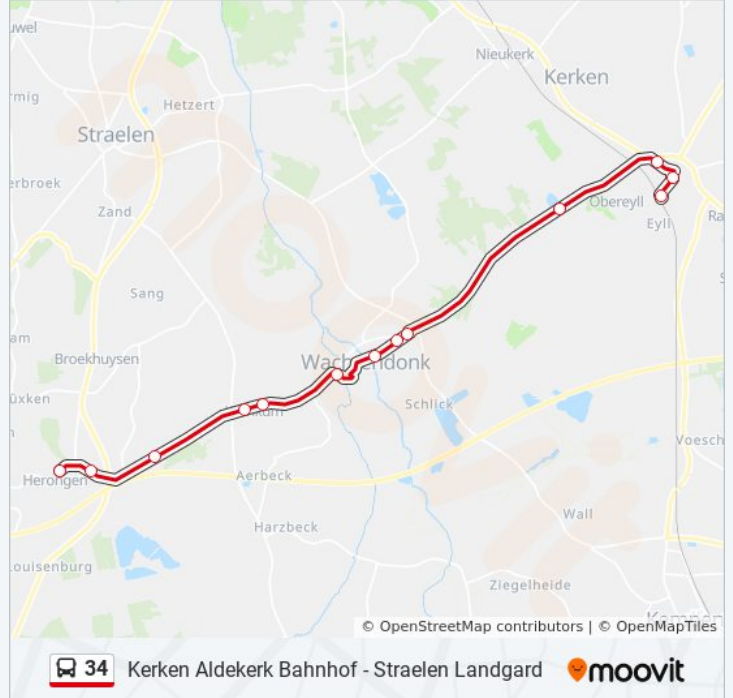

### Richtung: Kerken Aldekerk Bahnhof

7 Haltestellen

[LINIENPLAN ANZEIGEN](#)

- Wachtendonk Friedensplatz
- Wachtendonk Kuhdyck
- Wachtendonk Gewerbegebiet
- Kerken Eyller See
- Kerken Aldekerk Hochstraße
- Kerken Aldekerk Kirche
- Kerken Aldekerk Bahnhof

## Richtung: Straelen Herongen Post

13 Haltestellen

[LINIENPLAN ANZEIGEN](#)

Kerken Aldekerk Bahnhof

Kerken Aldekerk Kirche

Kerken Aldekerk Hochstraße

Kerken Eyller See

Wachtendonk Gewerbegebiet

Wachtendonk Kuhdyck

Wachtendonk Friedensplatz

Wachtendonk Im Hagenland

Wachtendonk Wachtendonker Str.

Wachtendonk Wankum Post

Wachtendonk Wankumer Heide

Straelen Herongen Driesch

Straelen Herongen Post

## Buslinie 34 Info

**Richtung:** Straelen Herongen Post

**Stationen:** 13

**Fahrtdauer:** 20 Min

**Linien Informationen:**