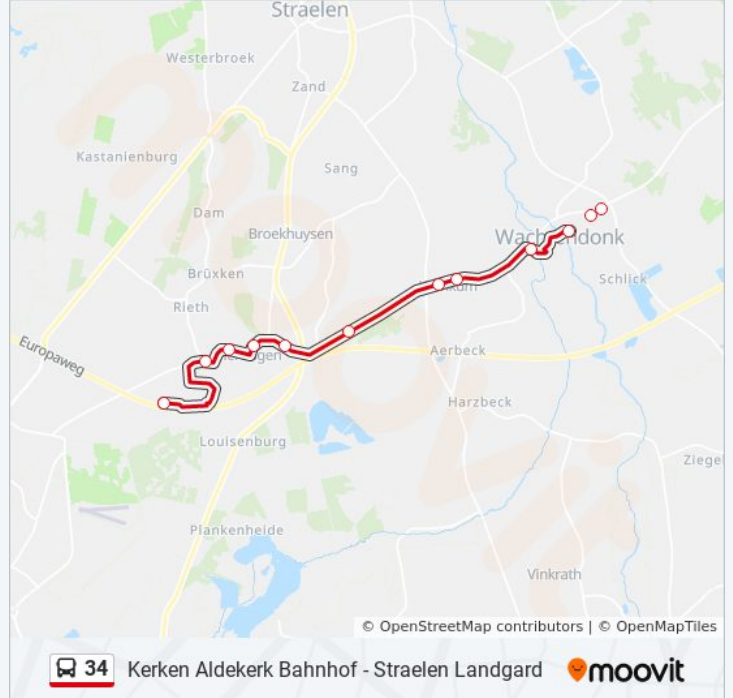

## Buslinie 34 Info

**Richtung:** Straelen Herongen Post

**Stationen:** 13

**Fahrtdauer:** 20 Min

**Linien Informationen:**

## Richtung: Straelen Landgard

16 Haltestellen

[LINIENPLAN ANZEIGEN](#)

Kerken Aldekerk Bahnhof  
 Kerken Aldekerk Kirche  
 Kerken Aldekerk Hochstraße  
 Kerken Eyller See  
 Wachtendonk Gewerbegebiet  
 Wachtendonk Kuhdyck  
 Wachtendonk Friedensplatz  
 Wachtendonk Im Hagenland  
 Wachtendonk Wachtendonker Str.  
 Wachtendonk Wankum Post  
 Wachtendonk Wankumer Heide  
 Straelen Herongen Driesch  
 Straelen Herongen Post  
 Straelen Schlousweg  
 Straelen Niederdorf  
 Straelen Landgard

## Buslinie 34 Fahrpläne

Abfahrzeiten in Richtung Straelen Landgard

Montag	11:26 - 14:05
Dienstag	11:26 - 14:05
Mittwoch	11:26 - 14:05
Donnerstag	11:26 - 14:05
Freitag	11:26 - 14:05
Samstag	Kein Betrieb
Sonntag	Kein Betrieb

## Buslinie 34 Info

**Richtung:** Straelen Landgard

**Stationen:** 16

**Fahrtdauer:** 14 Min

**Linien Informationen:**

Buslinie 34 Offline Fahrpläne und Netzkarten stehen auf [moovitapp.com](https://moovitapp.com) zur Verfügung. Verwende den [Moovit App](#), um Live Bus Abfahrten, Zugfahrpläne oder U-Bahn Fahrplanzeiten zu sehen, sowie Schritt für Schritt Wegangaben für alle öffentlichen Verkehrsmittel in NRW (nordrhein-Westfalen) zu erhalten.