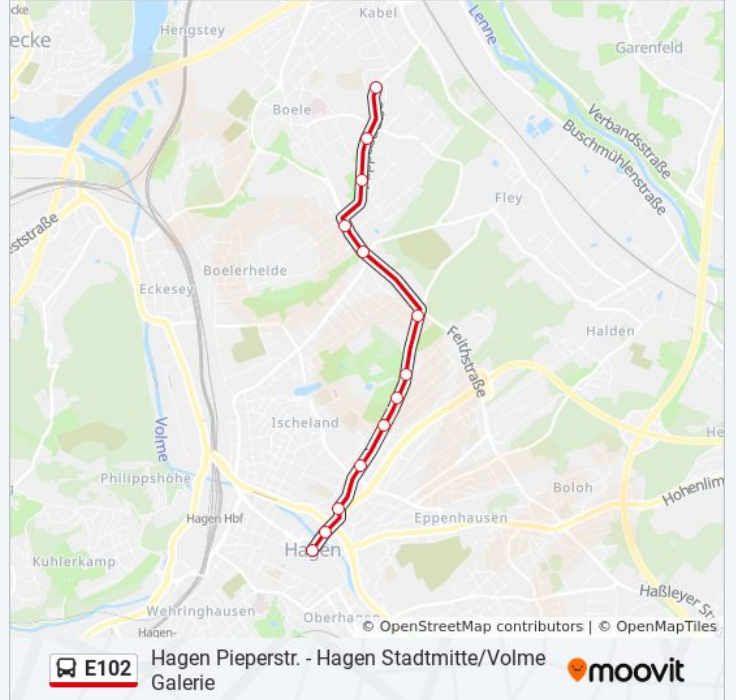

Die Buslinie E102 Hagen Pieperstr. - Hagen Stadtmitte/Volme Galerie hat eine Route. Betriebszeiten an Werktagen  
(1) Hagen Stadtmitte/volme Galerie: 15:40  
Verwende Moovit, um die nächste Station der Buslinie E102 zu finden und um zu erfahren wann die nächste Buslinie E102 kommt.

**Richtung: Hagen Stadtmitte/Volme Galerie**

13 Haltestellen

[LINIENPLAN ANZEIGEN](#)

Hagen Pieperstr.  
Hagen Fröbelstr.  
Hagen Auf Dem Kuhl  
Hagen Kapellenstr.  
Hagen Loxbaum  
Hagen Hoheleye  
Hagen Steubenstr.  
Hagen Fahrenbecke  
Hagen Goebenstr./Wohnungsv Ha.  
Hagen Aschenbergstr.  
Hagen Ruhrstr.  
Hagen Emilienplatz  
Hagen Stadtmitte/Volme Galerie

**Buslinie E102 Fahrpläne**

Abfahrzeiten in Richtung Hagen Stadtmitte/volme Galerie

Montag	15:40
Dienstag	Kein Betrieb
Mittwoch	Kein Betrieb
Donnerstag	15:40
Freitag	Kein Betrieb
Samstag	Kein Betrieb
Sonntag	Kein Betrieb

**Buslinie E102 Info****Richtung:** Hagen Stadtmitte/Volme Galerie**Stationen:** 13**Fahrtdauer:** 15 Min**Linien Informationen:**

Buslinie E102 Offline Fahrpläne und Netzkarten stehen auf moovitapp.com zur Verfügung. Verwende den [Moovit App](#), um Live Bus Abfahrten, Zugfahrpläne oder U-Bahn Fahrplanzeiten zu sehen, sowie Schritt für Schritt Wegangaben für alle öffentlichen Verkehrsmittel in NRW (Nordrhein-Westfalen) zu erhalten.