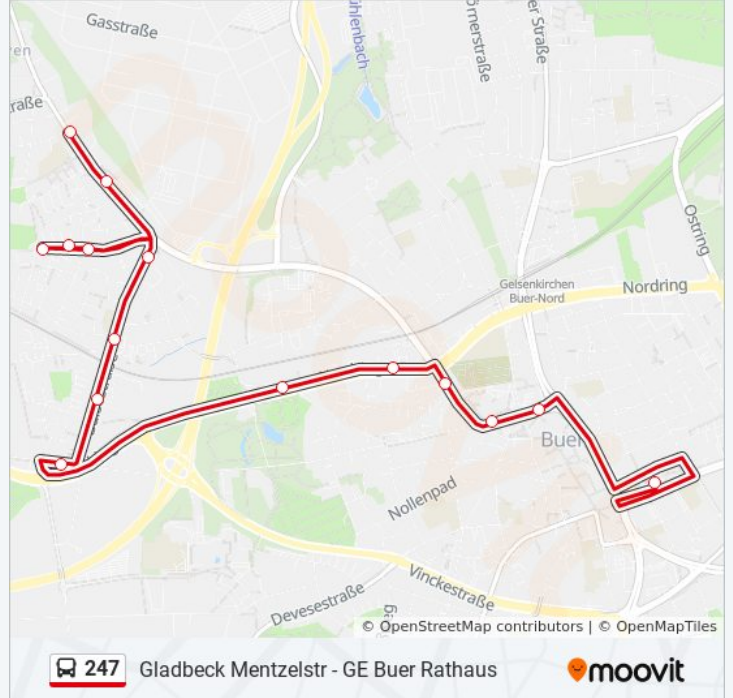

### Richtung: Gelsenkirchen Nienkampstr.

15 Haltestellen

[LINIENPLAN ANZEIGEN](#)

Ge Buer Rathaus

Ge Freiheit

Ge St.-Marien-Hospital

Gelsenkirchen Dorstener Str.

Ge Gerhart-Hauptmann-Str.

### Buslinie 247 Fahrpläne

Abfahrzeiten in Richtung Gelsenkirchen Nienkampstr.

|            |               |
|------------|---------------|
| Montag     | 07:27 - 19:27 |
| Dienstag   | 07:27 - 19:27 |
| Mittwoch   | 07:27 - 19:27 |
| Donnerstag | 07:27 - 19:27 |
| Freitag    | 07:27 - 19:27 |
| Samstag    | 10:27 - 15:27 |
| Sonntag    | Kein Betrieb  |

### Buslinie 247 Info

**Richtung:** Gelsenkirchen Nienkampstr.

**Stationen:** 15

**Fahrtdauer:** 18 Min

**Linien Informationen:**

## Richtung: Gladbeck Mentzelstr

26 Haltestellen

[LINIENPLAN ANZEIGEN](#)

- Ge Buer Rathaus
- Gelsenkirchen Nienhofstr.
- Gelsenkirchen Pfefferackerstr.
- Gelsenkirchen Holtwiesche
- Ge Königswiese
- Ge Freiheit
- Ge St.-Marien-Hospital
- Gelsenkirchen Dorstener Str.
- Ge Gerhart-Hauptmann-Str.
- Gelsenkirchen Bärenkampstr.
- Gelsenkirchen Forstweg
- Gelsenkirchen Honigmannstr.
- Gelsenkirchen Lemgoer Str.
- Gelsenkirchen Bülsestr.
- Gelsenkirchen Deutzer Str.
- Gelsenkirchen Buddestr.
- Gelsenkirchen Deutzer Str.
- Gelsenkirchen Xantener Str.