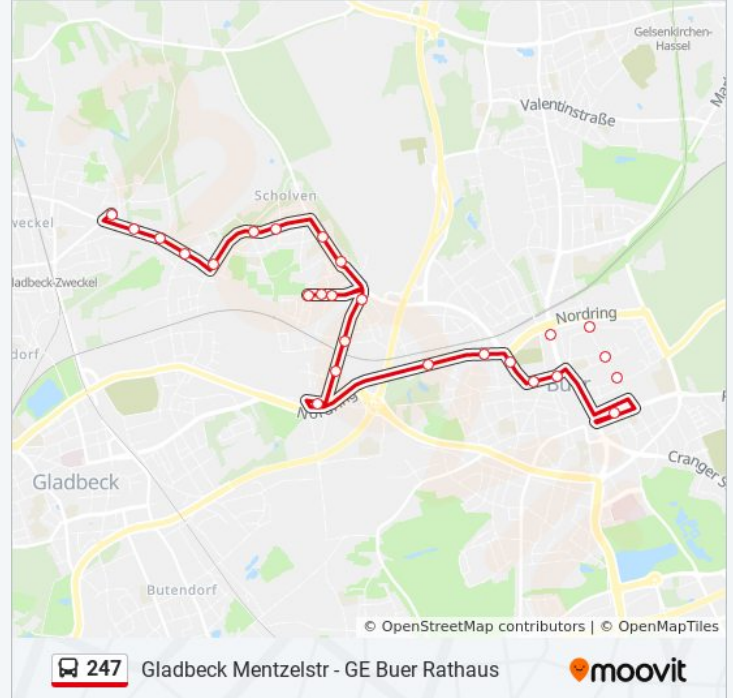

### Richtung: Gelsenkirchen Nienkampstr.

15 Haltestellen

[LINIENPLAN ANZEIGEN](#)

Ge Buer Rathaus

Ge Freiheit

Ge St.-Marien-Hospital

Gelsenkirchen Dorstener Str.

Ge Gerhart-Hauptmann-Str.

### Buslinie 247 Info

**Richtung:** Gelsenkirchen Nienkampstr.

**Stationen:** 15

**Fahrtdauer:** 18 Min

**Linien Informationen:**

## Buslinie 247 Info

**Richtung:** Gladbeck Mentzelstr

**Stationen:** 26

**Fahrtdauer:** 29 Min

**Linien Informationen:**

Gelsenkirchen Nienkampstr.

Gelsenkirchen Sonnenscheinstr.

Gelsenkirchen Mehringstr

Ge Ginsterweg

Gladbeck Voßstr.

Gladbeck Schwedenstr.

Gelsenkirchen Scheideweg

Gladbeck Mentzelstr

Buslinie 247 Offline Fahrpläne und Netzkarten stehen auf moovitapp.com zur Verfügung. Verwende den [Moovit App](#), um Live Bus Abfahrten, Zugfahrpläne oder U-Bahn Fahrpläne zu sehen, sowie Schritt für Schritt Wegangaben für alle öffentlichen Verkehrsmittel in NRW (Nordrhein-Westfalen) zu erhalten.