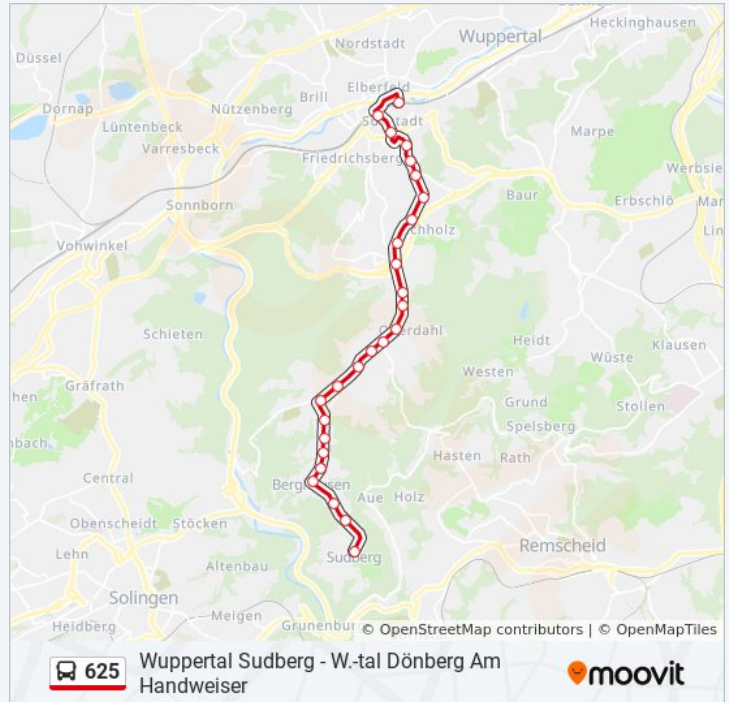

Wuppertal Nettenberg

Wuppertal Rottsieper Höhe

Wuppertal Berghausen

Richtung: Wuppertal Hbf

26 Haltestellen

[LINIENPLAN ANZEIGEN](#)

Wuppertal Sudberg

Wuppertal Oberheidt

Wuppertal Heidt

Wuppertal Berghauser Straße

Wuppertal Rottsieper Höhe

Wuppertal Nettenberg

Buslinie 625 Fahrpläne

Abfahrzeiten in Richtung Wuppertal Hbf

Montag	04:31
Dienstag	04:31
Mittwoch	04:31
Donnerstag	04:31
Freitag	Kein Betrieb
Samstag	00:03 - 00:33
Sonntag	Kein Betrieb

Buslinie 625 Info

Richtung: Wuppertal Hbf
Stationen: 26
Fahrtdauer: 31 Min
Linien Informationen:

Richtung: Wuppertal Hbf

21 Haltestellen

[LINIENPLAN ANZEIGEN](#)

W.-Tal Dönberg am Handweiser
 Wuppertal am Krüppershaus
 Wuppertal Dönberg Kirche
 Wuppertal Höhenstraße
 Wuppertal Giselastraße
 Wuppertal Dönberger Straße
 Wuppertal G.-Heinemann-Straße
 Wuppertal Raukamp Schleife
 Wuppertal am Raukamp

Wuppertal Eschenbeek

Wuppertal Schleswiger Straße

Wuppertal Ludwigstraße

Wuppertal Karlsplatz

Wuppertal Morianstraße (Hbf)

Wuppertal Hbf

Fahrtdauer: 21 Min

Linien Informationen: