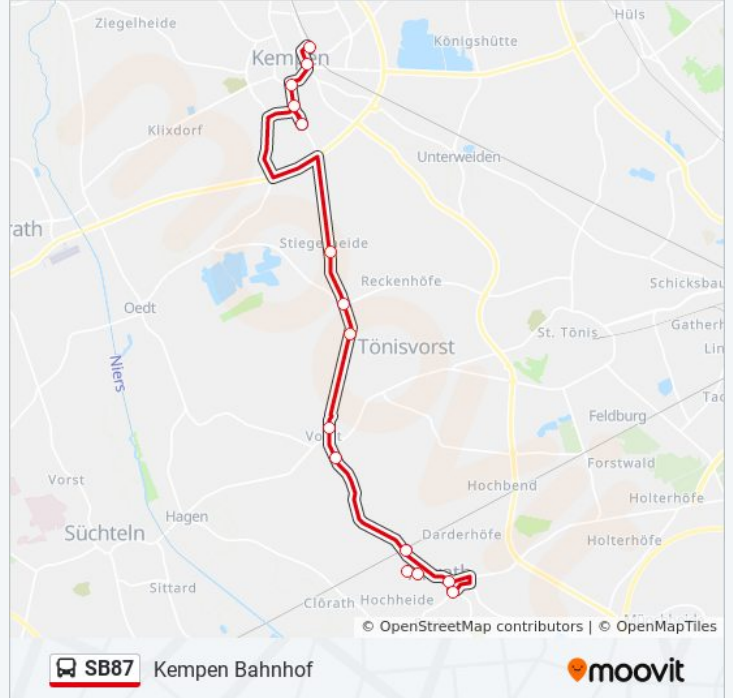

Richtung: Kempen Bahnhof

15 Haltestellen

[LINIENPLAN ANZEIGEN](#)

Willich Anrath Kirche
 Willich Lerchenfeldstraße
 Willich Gietherstr
 Willich Furthstraße
 Willich Anrath Bf
 Tönisvorst Vorst Kapellchen
 Tönisvorst Lindenallee
 Tönisvorst Abzweig Hahnenweide
 Tönisvorst Schmitzheide
 Tönisvorst Stiegerheide
 Kempen Rosenstr
 Kempen Oedter Str
 Kempen Hessenring
 Kempen Viehmarkt
 Kempen Bahnhof

Buslinie SB87 Info

Richtung: Kempen Bahnhof

Stationen: 15

Fahrdauer: 23 Min

Linien Informationen:

Richtung: Nettet. Lobberich Doerkesplatz

21 Haltestellen

[LINIENPLAN ANZEIGEN](#)

Buslinie SB87 Info

Richtung: Nettet. Lobberich Doerkesplatz

Stationen: 21

Fahrdauer: 57 Min

Linien Informationen:

Lobberich Pastor-Schmidt-Str.

Grefrath, Bahnstr.

Nettet. Lobberich Doerkesplatz