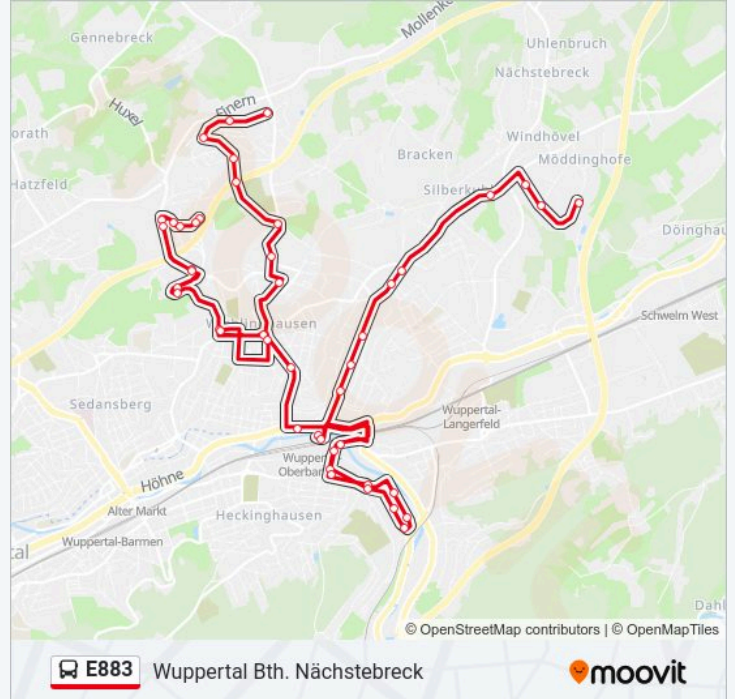

Stationen: 45

Fahrtdauer: 46 Min

Linien Informationen:

Wuppertal Wichlinghausen Markt

Wuppertal Handelstraße

Wichlinghauser Straße

Wuppertal Oberbarmen Bf

Wuppertal Oberbarm.Bf / Rauental

Wuppertal Werléstraße

Wuppertal Auf Der Bleiche

Wuppertal Erwinstraße

Wuppertal Lennep Straße

Wuppertal Lennep Straße

Wuppertal Erwinstraße

Wuppertal Auf Der Bleiche

Wuppertal Werléstraße

Wuppertal Oberbarm.Bf / Rauental

Wuppertal Oberbarmen Bf

Wuppertal Zwergstraße

Wuppertal Hagener Straße

Wuppertal Hügelstraße

Wuppertal Weiherstraße

Wuppertal Beckacker Brücke

Wuppertal Ellinghausen

Wuppertal Linderhauser Straße

Wuppertal Möddinghofe

Wuppertal Bth. Nächstebreck

Buslinie E883 Offline Fahrpläne und Netzkarten stehen auf moovitapp.com zur Verfügung. Verwende den Moovit App, um Live Bus Abfahrten, Zugfahrpläne oder U-Bahn Fahrplanzeiten zu sehen, sowie Schritt für Schritt Wegangaben für alle öffentlichen Verkehrsmittel in NRW (nordrhein-Westfalen) zu erhalten.