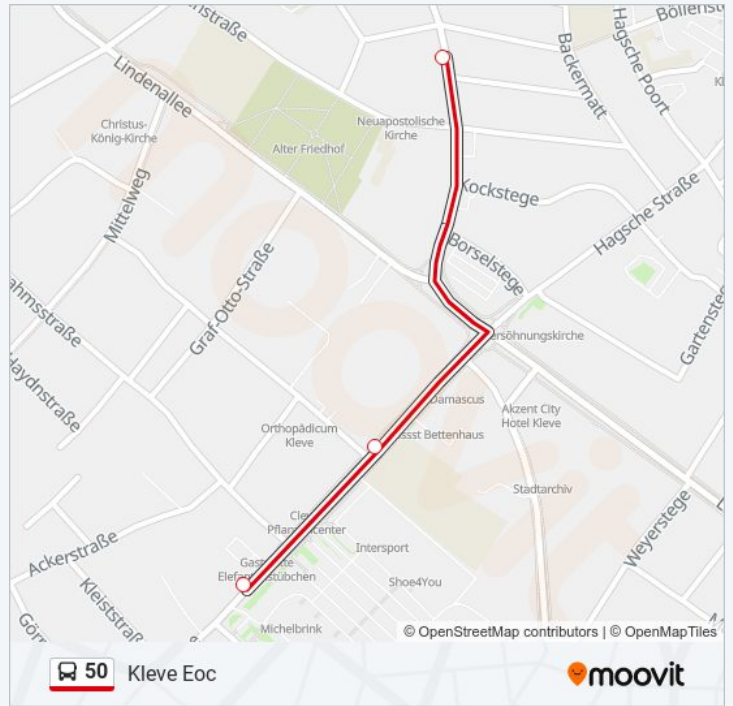

Kleve Berliner Straße

Kleve Ahornstraße

Kleve Schlehhecke

Kleve Kayserstraße

Kleve Burg Ranzow

Kleve Erikastraße

Kleve Materborner Allee

Kleve Tönnissen-Center

Kleve Brienens Zur Schleuse

Richtung: Kleve Eoc

3 Haltestellen

[LINIENPLAN ANZEIGEN](#)

Kleve Frankenstraße

Kleve J. Beuys Gesamtschule

Kleve Eoc

Buslinie 50 Fahrpläne

Richtung: Klee Kellen Schulzentrum

7 Haltestellen

[LINIENPLAN ANZEIGEN](#)

- Klee Bahnhof
- Klee Hochschule
- Klee Schulstraße
- Klee Reeser Straße
- Klee Hoher Weg
- Klee Kellen Offenber
- Klee Kellen Schulzentrum