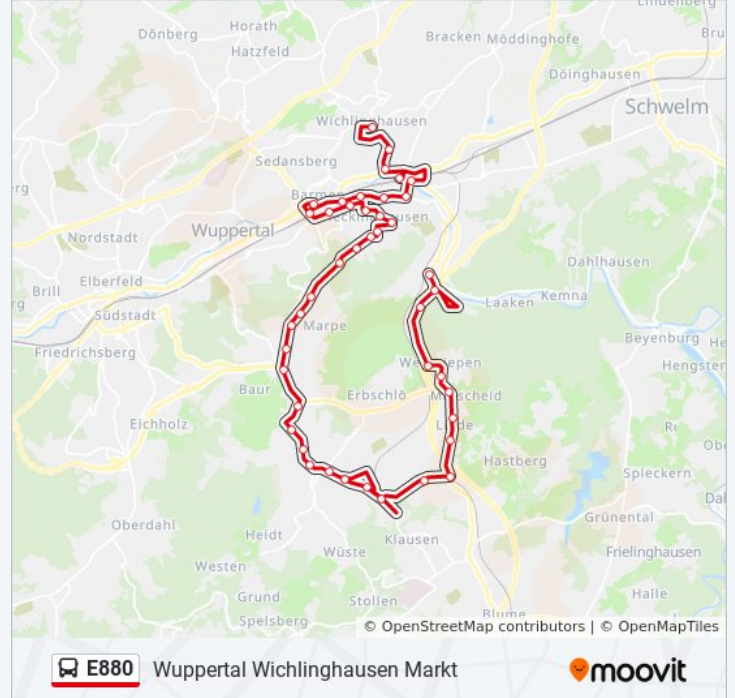

Wuppertal Wettinerstraße

Wuppertal Toelleturm

Wuppertal Ehrenfriedhof

Wuppertal Forsthaus

W-Tal Richard-Strauss-Allee

Wuppertal Mörikestraße

Wuppertal Roseggerstraße

Wuppertal Oberwall

Wuppertal Freiligrathstraße

Wuppertal Albertstraße

Wuppertal An Der Bergbahn

Wuppertal Barmen Bf

Wuppertal Alter Markt

Wuppertal Herzogbrücke

Wuppertal Brändströmstraße

Wuppertal Schnurstraße

Wuppertal Werléstraße

Wuppertal Oberbarm.Bf / Rauental

Wuppertal Oberbarmen Bf

Wichlinghauser Straße

Wuppertal Handelstraße

Wuppertal Wichlinghausen Markt

Buslinie E880 Offline Fahrpläne und Netzkarten stehen auf moovitapp.com zur Verfügung. Verwende den [Moovit App](#), um Live Bus Abfahrten, Zugfahrpläne oder U-Bahn Fahrplanzeiten zu sehen, sowie Schritt für Schritt Wegangaben für alle öffentlichen Verkehrsmittel in NRW (nordrhein-Westfalen) zu erhalten.

[Über Moovit](#) • [MaaS Lösungen](#) • [Unterstützte Länder](#) • [Mooviter Community](#)

© 2024 Moovit - Alle Rechte vorbehalten

Siehe Live Ankunftszeiten