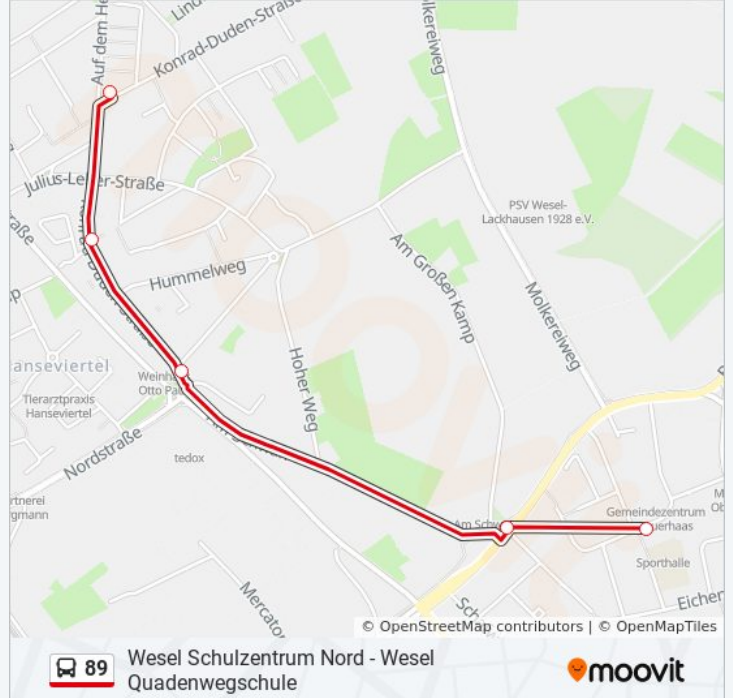

Buslinie 89 Info

Richtung: Wesel Ggs-Konrad-Duden

Stationen: 5

Fahrdauer: 6 Min

Linien Informationen:

Richtung: Wesel Konrad-Duden-Straße

5 Haltestellen

[LINIENPLAN ANZEIGEN](#)

- Wesel Ggs-Konrad-Duden
- Wesel am Schwan
- Wesel Ida-Noddack-Straße
- Wesel Hüser
- Wesel Konrad-Duden-Straße

Buslinie 89 Fahrpläne

Abfahrzeiten in Richtung Wesel Konrad-Duden-Straße

Montag	11:40 - 13:30
Dienstag	11:40 - 13:30
Mittwoch	11:40 - 13:30
Donnerstag	11:40 - 13:30
Freitag	11:40 - 13:30
Samstag	Kein Betrieb
Sonntag	Kein Betrieb

Buslinie 89 Info

Richtung: Wesel Konrad-Duden-Straße

Stationen: 5

Fahrtdauer: 8 Min

Linien Informationen:

Richtung: Wesel Quadenwegschule

20 Haltestellen

[LINIENPLAN ANZEIGEN](#)

Wesel Schulzentrum Nord
 Wesel Hüser
 Wesel Ida-Noddack-Straße
 Wesel am Schwan
 Wesel Kastanienstraße
 Wesel am Lauerhaas
 Wesel Tannenstraße
 Wesel Eichenstraße
 Wesel am Friedenshof
 Wesel Voßhöveler Straße
 Wesel Rudolf-Diesel-Straße
 Wesel Im Buttendicksfeld
 Wesel am Buttendick
 Wesel Alex.-Von-Humboldt-Str.
 Wesel Aaper Weg
 Wesel Ev. Krankenhaus
 Wesel Rosenstraße
 Wesel Weyers