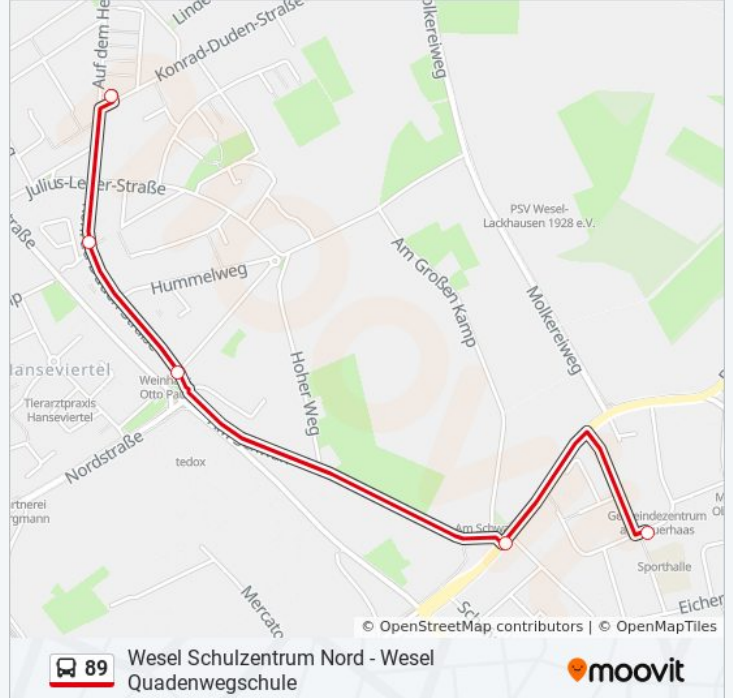

Die Buslinie 89 (Wesel Schulzentrum Nord - Wesel Quadenwegschule) hat 4 Routen

(1) Wesel Ggs-Konrad-Duden: 07:45(2) Wesel Konrad-Duden-Straße: 11:40 - 13:30(3) Wesel Quadenwegschule: 13:25 - 15:55(4) Wesel Schulzentrum Nord: 07:18

Verwende Moovit, um die nächste Station der Buslinie 89 zu finden und um zu erfahren wann die nächste Buslinie 89 kommt.

Richtung: Wesel Ggs-Konrad-Duden

5 Haltestellen

[LINIENPLAN ANZEIGEN](#)

Wesel Konrad-Duden-Straße

Buslinie 89 Info

Richtung: Wesel Ggs-Konrad-Duden

Stationen: 5

Fahrdauer: 6 Min

Linien Informationen:

Richtung: Wesel Konrad-Duden-Straße

5 Haltestellen

[LINIENPLAN ANZEIGEN](#)

Buslinie 89 Info

Richtung: Wesel Konrad-Duden-Straße

Stationen: 5

Fahrtdauer: 8 Min

Linien Informationen:

Richtung: Wesel Quadenwegschule

20 Haltestellen

[LINIENPLAN ANZEIGEN](#)