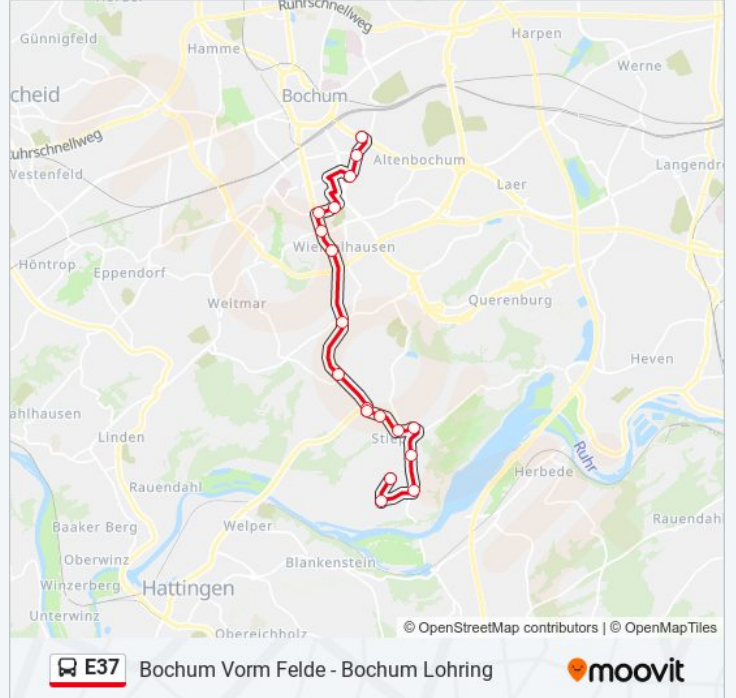

Die Buslinie E37 Bochum Vorm Felde - Bochum Lohring hat eine Route. Betriebszeiten an Werktagen

(1) Bochum Lohring: 07:30

Verwende Moovit, um die nächste Station der Buslinie E37 zu finden und um zu erfahren wann die nächste Buslinie E37 kommt.

Richtung: Bochum Lohring

18 Haltestellen

[LINIENPLAN ANZEIGEN](#)

Bochum Vorm Felde
Bochum Stiepeler Dorfkirche
Bochum Stiepel Dorf
Bochum am Brunen
Bochum Haarholzer Str.
Bochum Ministerstr.
Bochum Gräfin-Imma-Str.
Bochum Haarstr.
Bochum Haarstr.
Bochum Im Haarmannsbusch
Bochum Königsallee/Markstr.
Bochum Knappschaft
Bochum Werk Eickhoff
Bochum Rechener Park
Bochum, Ottilie-Schoenewald-Str.
Bochum Querenburger Str.
Bochum, Alter Eistreff
Bochum Lohring

Buslinie E37 Fahrpläne

Abfahrzeiten in Richtung Bochum Lohring

Montag	07:30
Dienstag	07:30
Mittwoch	07:30
Donnerstag	07:30
Freitag	07:30
Samstag	Kein Betrieb
Sonntag	Kein Betrieb

Buslinie E37 Info

Richtung: Bochum Lohring

Stationen: 18

Fahrtdauer: 33 Min

Linien Informationen:

Buslinie E37 Offline Fahrpläne und Netzkarten stehen auf moovitapp.com zur Verfügung. Verwende den [Moovit App](#), um Live Bus Abfahrten, Zugfahrpläne oder U-Bahn Fahrplanzeiten zu sehen, sowie Schritt für Schritt Wegangaben für alle öffentlichen Verkehrsmittel in NRW (Nordrhein-Westfalen) zu erhalten.