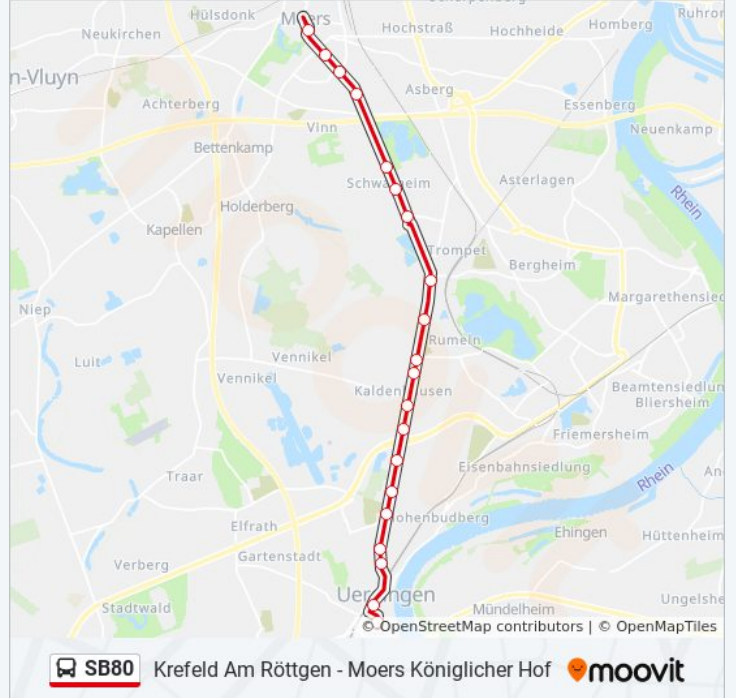

Die Buslinie SB80 (Krefeld Am Röttgen - Moers Königlicher Hof) hat 2 Routen

(1) Krefeld Am Röttgen: 04:36 - 22:34(2) Moers Königlicher Hof: 05:04 - 23:04

Verwende Moovit, um die nächste Station der Buslinie SB80 zu finden und um zu erfahren wann die nächste Buslinie SB80 kommt.

### Richtung: Krefeld am Röttgen

20 Haltestellen

[LINIENPLAN ANZEIGEN](#)

Moers Königlicher Hof  
Moers Otto-Ottsen-Straße  
Moers Xantener Straße  
Moers Vinner Straße  
Moers Wacholderstraße  
Moers Schwafheim Siedweg  
Moers Kirchweg  
Moers am Steinbrink  
Duisburg Rumeln Markt  
Duisburg Rumeln Rathaus  
Duisburg Stapelmann  
Duisburg Friemersheimer Str.  
Duisburg Liebigstr.  
Krefeld am Waldsee  
Krefeld Chempark Tor 15  
Krefeld Chempark Ausbildung  
Krefeld Waggonfabrik  
Krefeld Kastanienstr.  
Krefeld Uerdingen Bf  
Krefeld am Röttgen

### Buslinie SB80 Info

**Richtung:** Krefeld am Röttgen

**Stationen:** 20

**Fahrtdauer:** 28 Min

**Linien Informationen:**

## Richtung: Moers Königlicher Hof

22 Haltestellen

[LINIENPLAN ANZEIGEN](#)

- Krefeld am Röttgen
- Krefeld Uerdingen Bf
- Krefeld Kastanienstr.
- Krefeld Waggonfabrik
- Krefeld Chempark Ausbildung
- Krefeld Chempark Tor 15
- Krefeld am Waldsee
- Duisburg Liebigstr.
- Duisburg Friemersheimer Str.
- Duisburg Stapelmann
- Duisburg Rumeln Rathaus
- Duisburg Rumeln Markt
- Moers am Steinbrink
- Moers Kirchweg
- Moers Schwafheim Siedweg
- Moers Wacholderstraße
- Moers Vinner Straße
- Moers Xantener Straße