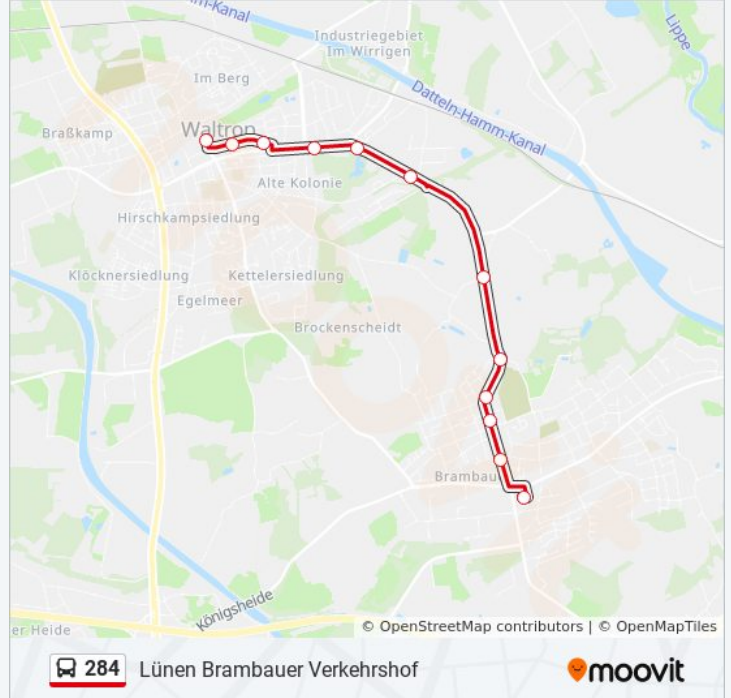

### Richtung: Lünen Brambauer Verkehrshof

12 Haltestellen

[LINIENPLAN ANZEIGEN](#)

Waltrop am Moselbach

Waltrop Kirchstr.

Waltrop Zum Tal

Waltrop Riphausstr.

Waltrop Industriestr.

Waltrop Sydowstr.

Waltrop Elmenhorst

Lünen Grenzstr.

Lünen Tinkmühlenweg

Lünen Ottostr.

Lünen Wittekindstr.

Lünen Brambauer Verkehrshof

### Buslinie 284 Fahrpläne

Abfahrzeiten in Richtung Lünen Brambauer Verkehrshof

Montag	05:36 - 21:49
Dienstag	05:36 - 21:49
Mittwoch	05:36 - 21:49
Donnerstag	05:36 - 21:49
Freitag	09:56 - 19:56
Samstag	06:29 - 21:45
Sonntag	09:56 - 19:56

### Buslinie 284 Info

**Richtung:** Lünen Brambauer Verkehrshof

**Stationen:** 12

**Fahrtdauer:** 14 Min

**Linien Informationen:**

**Richtung: Waltrop Sydowstr.**

6 Haltestellen

[LINIENPLAN ANZEIGEN](#)