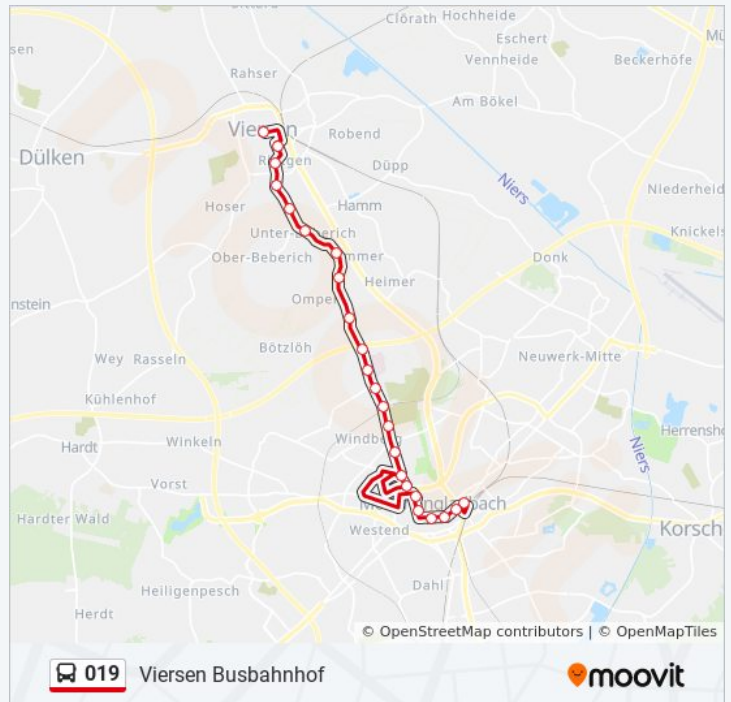

Mönchengladbach Wasserturm
Mönchengladbach Lochnerallee
Mönchengladbach Stakelberg
Mönchengl.Birkenallee Friedhof
Mönchengladbach Großheide
Mönchengl. Kliniken Maria Hilf
Viersen Wegweiser
Viersen Ummertal
Viersen Omperter Weg
Viersen Ummer
Viersen Beberich
Viersen Feldmühle
Viersen Seilerwall
Viersen Gereonsplatz
Viersen Rathaus
Viersen Busbahnhof

Buslinie 019 Info

Richtung: Viersen Busbahnhof

Stationen: 23

Fahrtdauer: 25 Min

Linien Informationen:

Buslinie 019 Offline Fahrpläne und Netzkarten stehen auf moovitapp.com zur Verfügung. Verwende den [Moovit App](#), um Live Bus Abfahrten, Zugfahrpläne oder U-Bahn Fahrplanzeiten zu sehen, sowie Schritt für Schritt Wegangaben für alle öffentlichen Verkehrsmittel in NRW (nordrhein-westfalen) zu erhalten.

[Über Moovit](#) • [MaaS Lösungen](#) • [Unterstützte Länder](#) • [Mooviter Community](#)

© 2024 Moovit - Alle Rechte vorbehalten

Siehe Live Ankunftszeiten