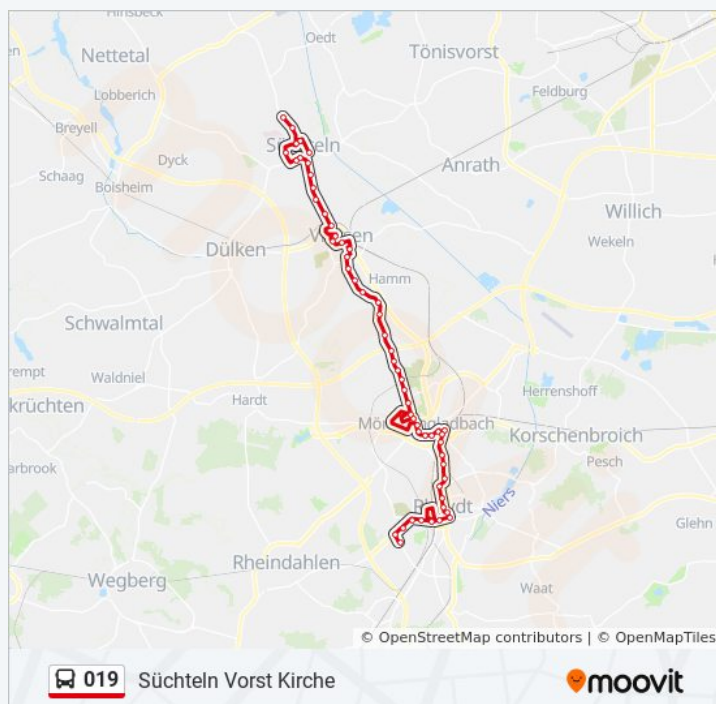

Buslinie 019 Info

Richtung: Mg Marienplatz

Stationen: 59

Fahrdauer: 69 Min

Linien Informationen:

Viersen Casinogarten

Viersen Hauptstraße

Viersen Seilerwall

Mönchengl. Kliniken Maria Hilf

Viersen Wegweiser

Viersen Ummertal

Viersen Ompertter Weg

Viersen Ummer

Viersen Beberich

Freitag

Kein Betrieb

Samstag

Kein Betrieb

Sonntag

Kein Betrieb

Buslinie 019 Info

Richtung: Süchteln Vorst Kirche

Stationen: 57

Fahrtdauer: 73 Min

Linien Informationen:

Viersen Feldmühle

Viersen Seilerwall

Viersen Gereonsplatz

Viersen Rathaus

Viersen Busbahnhof

Viersen Gartenstraße

Viersen Remigiusplatz