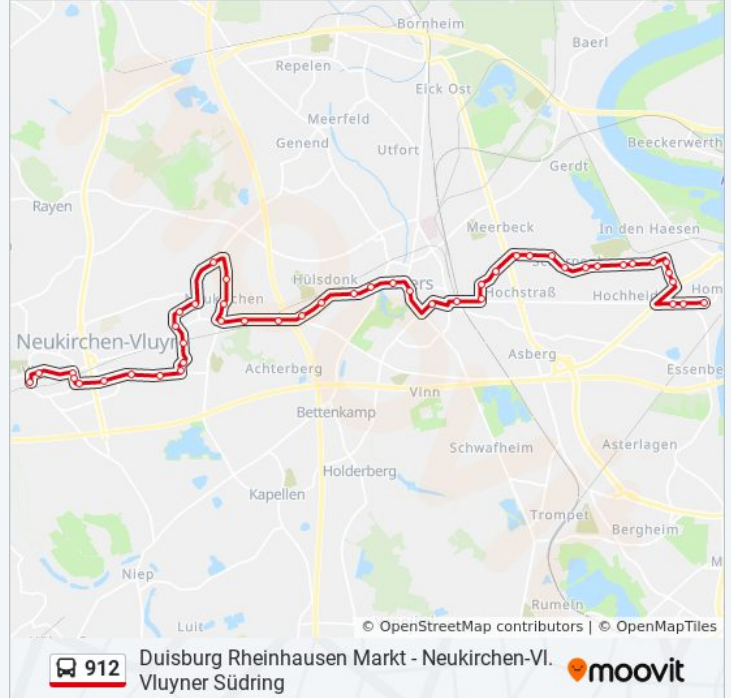

### Buslinie 912 Info

**Richtung:** Duisburg Bismarckplatz

**Stationen:** 46

**Fahrtdauer:** 56 Min

**Linien Informationen:**

Moers Venloer Straße

Moers Parsickstraße

Moers Walpurgisstraße

Moers Görlitzer Straße

Moers Bahnenstraße

Moers Zinnastraße

Moers Wiesenstraße

Moers Scherpenberger Straße

Duisburg Sandstraße

Duisburg Parkfriedhof

Duisburg Luisenstr.

Duisburg Hubertusplatz

Duisburg Friedhofsallee

Duisburg Hubertushof

Duisburg Lauerstr.

Duisburg Südstr.

Duisburg Duisburger Str.

Duisburg Bismarckplatz

### Richtung: Duisburg Rheinhausen Markt

60 Haltestellen

[LINIENPLAN ANZEIGEN](#)

Neukirchen-Vl. Vluyn Südring

Neukir.-V. Vluyn Vluyn Platz

Neukirchen-Vluyn Vluyn Trox