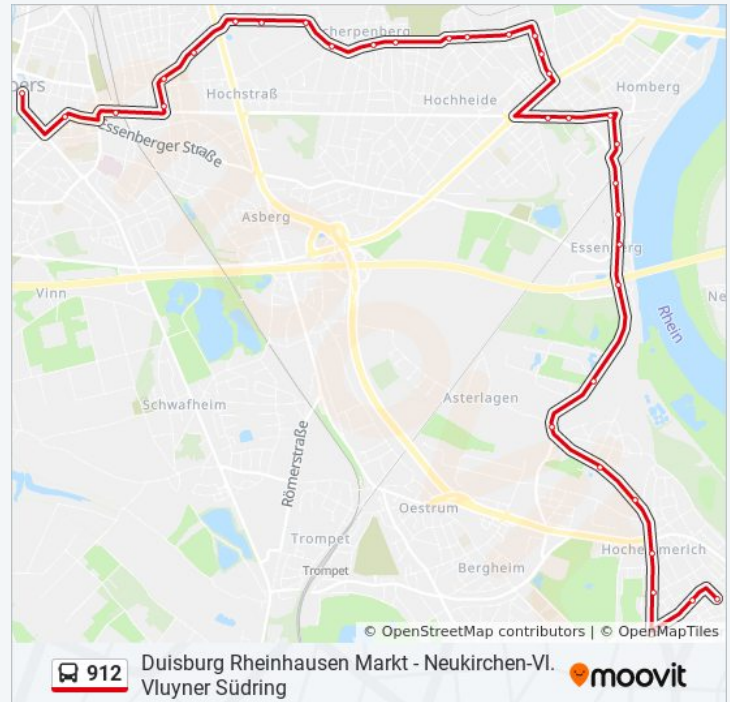

### Buslinie 912 Info

**Richtung:** Duisburg Bismarckplatz

**Stationen:** 46

**Fahrtdauer:** 56 Min

**Linien Informationen:**

Moers Venloer Straße

Moers Parsickstraße

Moers Walpurgisstraße

Duisburg Hubertusplatz

Duisburg Friedhofsallee

Duisburg Hubertushof

Duisburg Lauerstr.

Duisburg Südstr.

Duisburg Duisburger Str.

Duisburg Bismarckplatz

### Richtung: Duisburg Rheinhausen Markt

60 Haltestellen

[LINIENPLAN ANZEIGEN](#)

Neukirchen-Vl. Vluyn Südring

Neukir.-V. Vluyn Vluyn Platz

Neukirchen-Vluyn Vluyn Trox

### Buslinie 912 Info

**Richtung:** Duisburg Rheinhausen Markt

**Stationen:** 60

**Fahrtdauer:** 74 Min

**Linien Informationen:**

Duisburg Sandstraße  
Duisburg Parkfriedhof  
Duisburg Luisenstr.  
Duisburg Hubertusplatz  
Duisburg Friedhofsallee  
Duisburg Hubertushof  
Duisburg Lauerstr.  
Duisburg Südstr.  
Duisburg Duisburger Str.  
Duisburg Bismarckplatz  
Duisburg Zechenstr.  
Duisburg Eisenbahnstr.  
Duisburg Chemiewerk Essenberg  
Duisburg Essenberg Kaiserstr.  
Duisburg Essenberg Brücke  
Duisburg Businesspark  
Duisburg Asterlagen  
Duisburg Diergardt I  
Duisburg Einkaufszentrum  
Duisburg Stüning  
Duisburg Günterstr.  
Du-Friedrich-Ebert-Str.  
Duisburg Friedrich-Alfred-Str.  
Duisburg Rheinhausen Markt