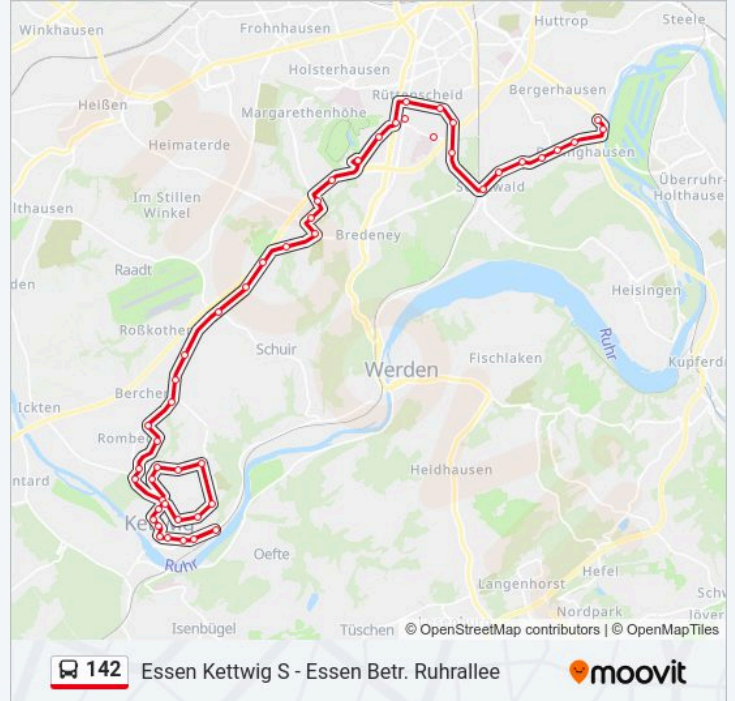

**Buslinie 142 Info****Richtung:** Essen Betr. Ruhrallee**Stationen:** 47**Fahrtdauer:** 60 Min**Linien Informationen:**

Essen Im Teelbruch

Essen Pierburg

Essen Meisenburg

Essen Jugendhaus

Essen Abzweig Flughafen

Essen Messe/Gruga

Essen Alfredbrücke

Essen Martinstr.

Essen Girardet Haus

Essen Krupp Krankenhaus

Essen Wittenbergstr.

Essen Stadtwaldplatz

Essen Waldsaum

Essen Forsthausstr.

Essen Stiftplatz

Essen Rathaus Rellinghausen

Essen Finefraustr.

Essen Annental

Essen Betr. Ruhrallee

### Richtung: Essen Kettwig S

41 Haltestellen

[LINIENPLAN ANZEIGEN](#)

Essen Betr. Ruhrallee

Essen Annental