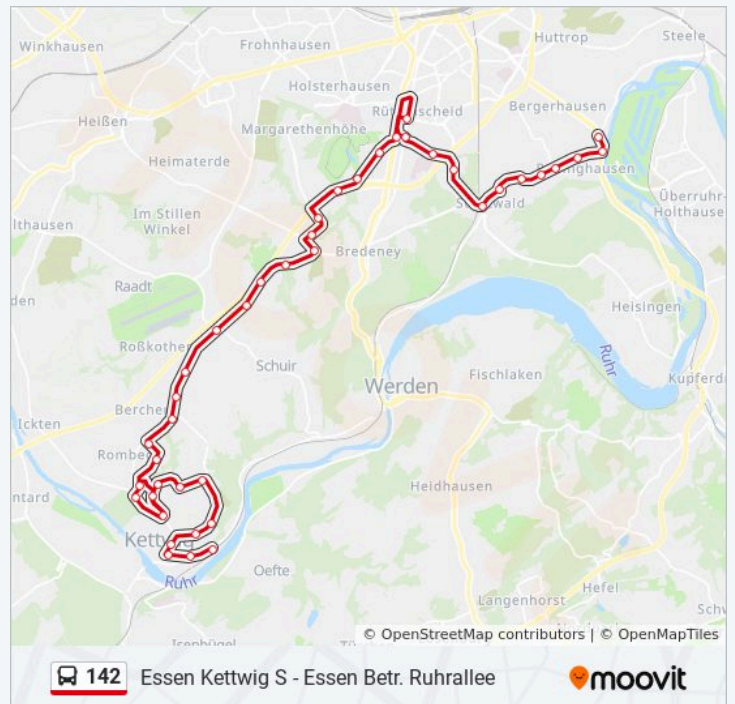

### Richtung: Essen Kettwig S

41 Haltestellen

[LINIENPLAN ANZEIGEN](#)

Essen Betr. Ruhrallee

Essen Annental

### Buslinie 142 Info

**Richtung:** Essen Kettwig S

**Stationen:** 41

**Fahrtdauer:** 56 Min

**Linien Informationen:**

Essen Neckarstr.

Essen Schmachtenbergstr.

Essen Schumannstr.

Essen Wilhelmstr.

Essen Kettwiger Markt

Essen Ringstr.

Essen Kettwig S

**Richtung: Essen Martinstr.**

36 Haltestellen

[LINIENPLAN ANZEIGEN](#)

Essen Kettwig S