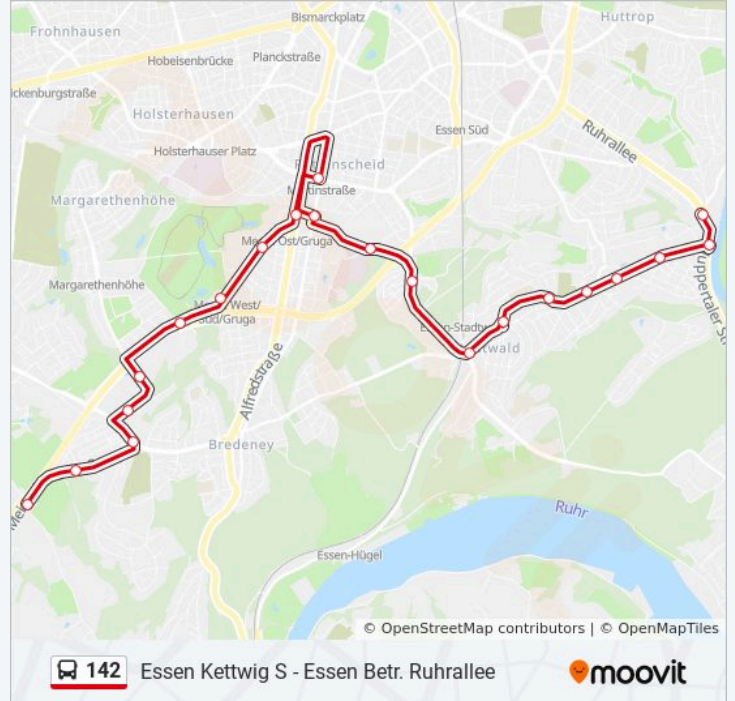

Essen Polizeischule

Essen Sommerburgstr.

Essen Karstadt Hv

Essen Bredeney Friedhof

Essen Asey

Essen Wetteramt/Lanuv

Buslinie 142 Offline Fahrpläne und Netzkarten stehen auf moovitapp.com zur Verfügung. Verwende den Moovit App, um Live Bus Abfahrten, Zugfahrpläne oder U-Bahn Fahrplanzeiten zu sehen, sowie Schritt für Schritt Wegangaben für alle öffentlichen Verkehrsmittel in NRW (nordrhein-Westfalen) zu erhalten.

© 2024 Moovit - Alle Rechte vorbehalten