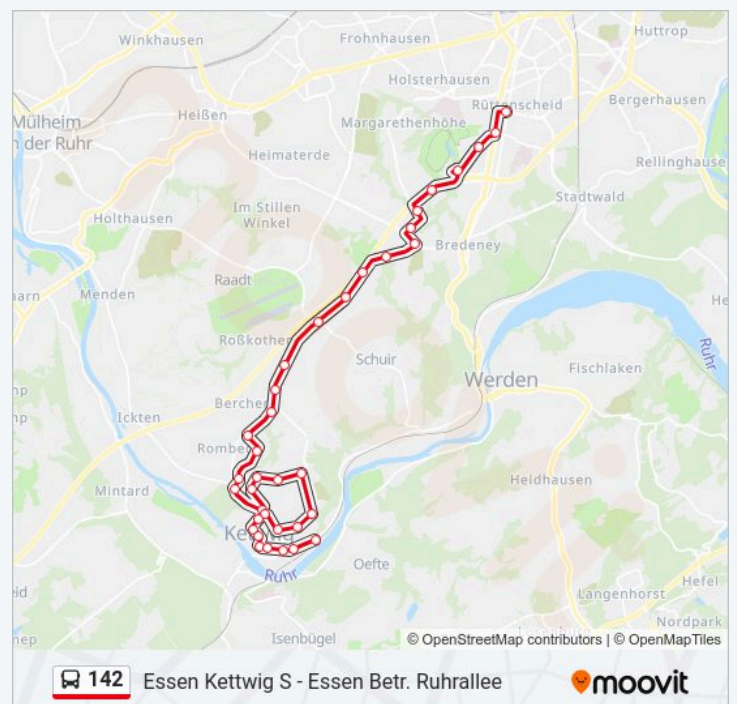

Essen Wilhelmstr.

Essen Schumannstr.

Essen Schmachtenbergstr.

Essen Neckarstr.

Essen Mainstr.

Essen Wupperstr.

Essen Erftrstr.

Essen Brederbachstr.

Essen Wellmuth

Essen Schwimmbad Kettwig

Essen Gewerbegeb. Kettwig

Essen Im Teelbruch

Essen Pierburg

**Buslinie 142 Fahrpläne**

Abfahrzeiten in Richtung Essen Martinstr.

Montag	22:59
Dienstag	22:59
Mittwoch	22:59
Donnerstag	22:59
Freitag	22:59
Samstag	22:59
Sonntag	22:59

**Buslinie 142 Info**

**Richtung:** Essen Martinstr.

**Stationen:** 36

**Fahrtdauer:** 39 Min

**Linien Informationen:**

Essen Meisenburg  
Essen Jugendhaus  
Essen Abzweig Flughafen  
Essen am Treppchen  
Essen Wetteramt/Lanuv  
Essen Asey  
Essen Bredeney Friedhof  
Essen Karstadt Hv  
Essen Sommerburgstr.  
Essen Polizeischule  
Essen Messe W.-Süd/Gruga  
Essen Messe/Gruga  
Essen Alfredbrücke  
Essen Martinstr.

### Richtung: Essen Wetteramt/Lanuv

21 Haltestellen

[LINIENPLAN ANZEIGEN](#)

Essen Betr. Ruhrallee  
Essen Annental  
Essen Finefraustr.  
Essen Rathaus Rellinghausen  
Essen Stiftplatz  
Essen Forsthausstr.  
Essen Waldsaum  
Essen Stadtwaldplatz  
Essen Wittenbergstr.  
Essen Krupp Krankenhaus  
Essen Girardet Haus  
Essen Martinstr.  
Essen Alfredbrücke  
Essen Messe/Gruga  
Essen Messe W.-Süd/Gruga