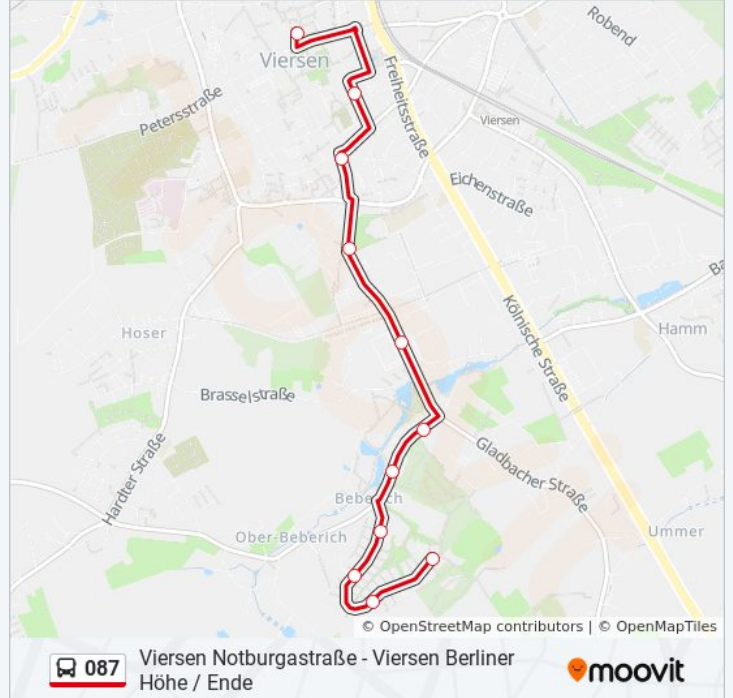

Verwende Moovit, um die nächste Station der Buslinie 087 zu finden und um zu erfahren wann die nächste Buslinie 087 kommt.

Richtung: Viersen Berliner Höhe / Ende

20 Haltestellen

[LINIENPLAN ANZEIGEN](#)

Viersen Notburgastraße
 Viersen Dechant-Stroux-Straße
 Viersen Oberrahser Straße
 Viersen Rahserstraße
 Viersen Clörather Straße
 Viersen Gerberstraße
 Viersen Kanalstraße
 Viersen Krefelder. / Kanalstr.
 Viersen An D. Schwarz. Pfählen
 Viersen Busbahnhof
 Viersen Casinogarten
 Viersen Hauptstraße
 Viersen Seilerwall
 Viersen Feldmühle
 Viersen Bebericher./Gladbstr.
 Viersen Bebericher Str./Hochh.
 Viersen Berl.Höhe / Beber.Str.
 Viersen Berl.Höhe/Hochhaus
 Viersen Berliner Höhe / Mitte
 Viersen Berliner Höhe / Ende

- Viersen Berliner Höhe / Ende
- Viersen Berliner Höhe / Mitte
- Viersen Berl.Höhe/Hochhaus
- Viersen Berl.Höhe / Beber.Str.
- Viersen Bebericher Str./Hochh.
- Viersen Bebericher./Gladbstr.
- Viersen Feldmühle
- Viersen Seilerwall
- Viersen Gereonsplatz
- Viersen Rathaus
- Viersen Busbahnhof

Stationen: 11

Fahrdauer: 12 Min

Linien Informationen:

Richtung: Viersen Busbahnhof

10 Haltestellen

[LINIENPLAN ANZEIGEN](#)

Viersen Notburgastraße

Viersen Dechant-Stroux-Straße

Buslinie 087 Info

Richtung: Viersen Notburgastraße

Stationen: 20

Fahrtdauer: 24 Min

Linien Informationen:

Viersen Dechant-Stroux-Straße

Viersen Notburgastraße

Buslinie 087 Offline Fahrpläne und Netzkarten stehen auf moovitapp.com zur Verfügung. Verwende den [Moovit App](#), um Live Bus Abfahrten, Zugfahrpläne oder U-Bahn Fahrplanzeiten zu sehen, sowie Schritt für Schritt Wegangaben für alle öffentlichen Verkehrsmittel in NRW (Nordrhein-Westfalen) zu erhalten.