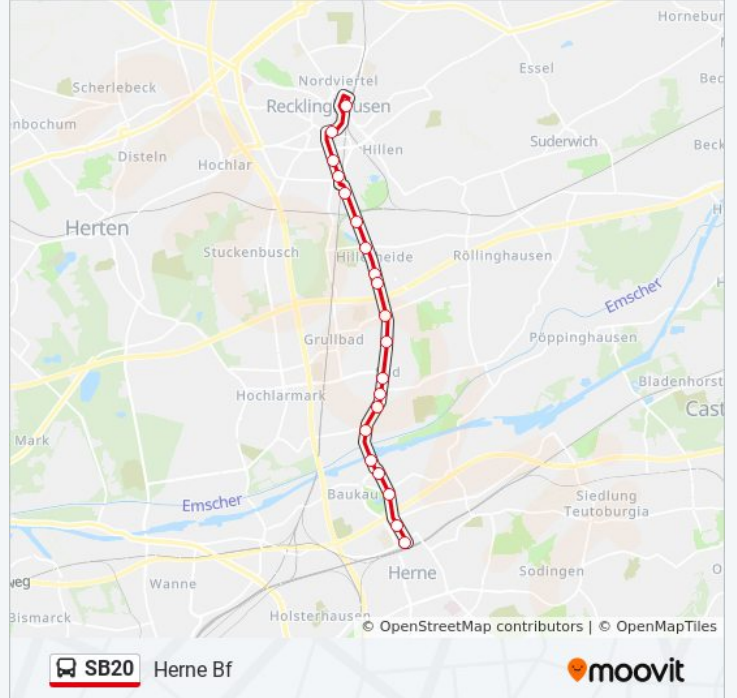

Die Buslinie SB20 (Herne Bf) hat 2 Routen

(1) Herne Bf: 00:17 - 23:47(2) Recklinghausen Hbf: 00:24 - 21:44

Verwende Moovit, um die nächste Station der Buslinie SB20 zu finden und um zu erfahren wann die nächste Buslinie SB20 kommt.

### Richtung: Herne Bf

20 Haltestellen

[LINIENPLAN ANZEIGEN](#)

Recklinghausen Hbf  
Re Viehtor  
Re Bruchweg  
Recklinghausen Weidestr.  
Re Bergw. General Blumenthal  
Recklinghausen Vestlandhalle  
Re Hohenhorster Weg  
Theodor-Esch-Str  
Recklinghausen Weserstr.  
Recklinghausen Kölner Str.  
Re König-Ludwig-Str.  
Re am Neumarkt  
Recklinghausen Marienstr.  
Recklinghausen Engelbertstr.  
Recklinghausen Hochlarmarkstr.  
Herne Kanalbrücke  
Herne Hoverskamp  
Herne Schloß Strünkede  
Herne Bismarckstr.  
Herne Bf

### Buslinie SB20 Info

**Richtung:** Herne Bf

**Stationen:** 20

**Fahrtdauer:** 28 Min

**Linien Informationen:**

## Richtung: Recklinghausen Hbf

20 Haltestellen

[LINIENPLAN ANZEIGEN](#)

- Herne Bf
- Herne Bismarckstr.
- Herne Schloß Strünkede
- Herne Hoverskamp
- Herne Kanalbrücke
- Recklinghausen Hochlarmarkstr.
- Recklinghausen Engelbertstr.
- Recklinghausen Marienstr.
- Re am Neumarkt
- Re König-Ludwig-Str.
- Recklinghausen Kölner Str.
- Recklinghausen Weserstr.
- Theodor-Esch-Str
- Re Hohenhorster Weg
- Recklinghausen Vestlandhalle
- Re Bergw. General Blumenthal
- Recklinghausen Weidestr.
- Re Bruchweg