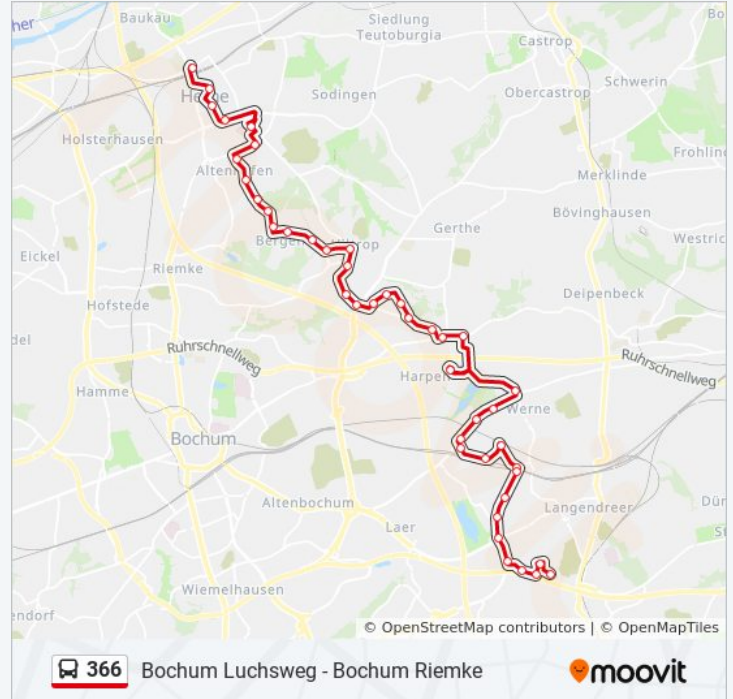

Bochum Unterstr.

Bochum Rüsselsheimer Weg

Bochum Mansfelder Str.

Bochum Langendreer West

Bo Lgdr. West*103/A. D. Holln

Bochum Von-Waldthausen-Str.

Bochum Im Meerland

Bochum Anemonenweg

Bochum Rüsingstr.

Bochum Staudengarten

Bochum Arnoldschacht

Bochum Werner Str.

Bochum Ruhrpark

Bochum Alte Werner Str.

Bochum Freyaweg

Bochum Kortebuschstr.

Bochum Wodanstr.

Bochum Heinestr.

Bochum Fontanestr.

Bochum Rosenbergstr.

Bochum Nordbad

Bochum In Der Grume

Bochum Hiltroper Str.

Bochum Hiltrop Kirche

Bochum Im Hagenacker

Bo Schultesche Heide

Bo Bergener Str.

Bo Zum Schultenhof

Herne Im Wolfstal

Herne Waldstr.

Herne Südpool

Herne Marienhosp /Altenh. St

Herne Koppenbergs Hof

Buslinie 366 Info

Richtung: Herne Bf

Stationen: 43

Fahrtdauer: 67 Min

Linien Informationen: