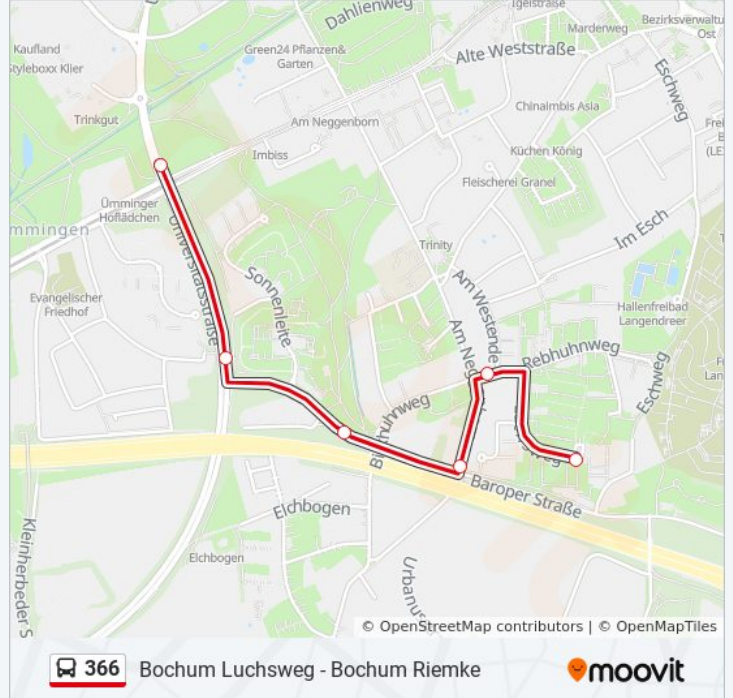

[LINIENPLAN ANZEIGEN](#)

Bochum, Meesmannstr.
 Bochum Wilbergstr.
 Bochum Riemke Markt
 Bochum Feenstr.
 Bochum Tippelsberg
 Bochum Kötterberg
 Bochum Dümpe In Der Wanne
 Bochum Eifelstr.
 Bochum Im Hagenacker

Bochum Heinestr.

Bochum Wodanstr.

Bochum Kortebuschstr.

Bochum Freyaweg

Bochum Alte Werner Str.

Bochum Ruhrpark

Fahrtdauer: 27 Min

Linien Informationen:

Richtung: Bochum Unterstr.

6 Haltestellen

[LINIENPLAN ANZEIGEN](#)

Bochum Luchsweg

Bochum Rebhuhnweg

Bochum Urbanusstr.

Bochum Kaltehardt

Bochum Im Ümminger Feld

Buslinie 366 Info

Richtung: Bochum Unterstr.

Stationen: 6

Fahrtdauer: 4 Min

Linien Informationen:

Richtung: Bochum, Meesmannstr.

42 Haltestellen

[LINIENPLAN ANZEIGEN](#)