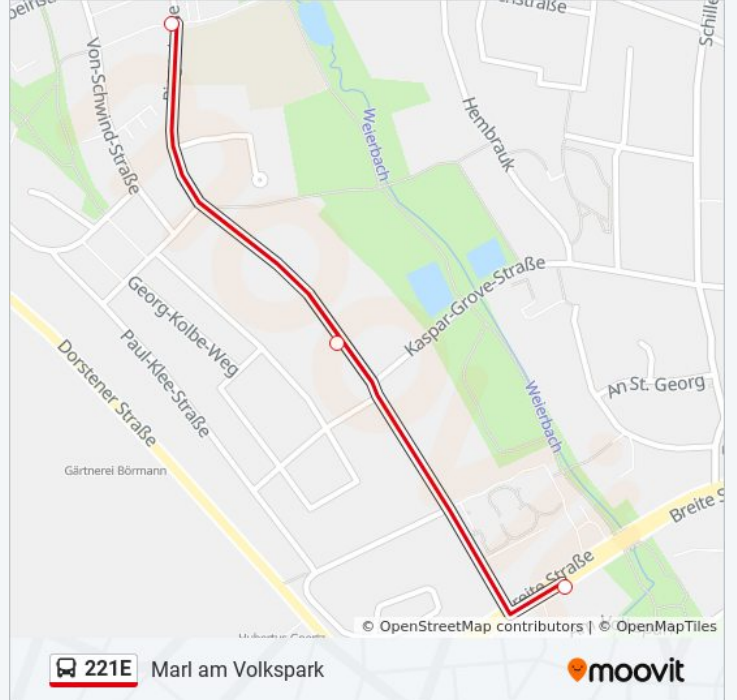

Buslinie 221E Info**Richtung:** Marl Gesamtschule**Stationen:** 2**Fahrdauer:** 3 Min**Linien Informationen:**

Richtung: Marl Heinr.-Kielhorn- Schule

3 Haltestellen

[LINIENPLAN ANZEIGEN](#)

Marl am Volkspark

Buslinie 221E Info

Richtung: Marl Heinr.-Kielhorn- Schule

Stationen: 3

Fahrtdauer: 2 Min

Linien Informationen:

Richtung: Marl am Volkspark

3 Haltestellen

[LINIENPLAN ANZEIGEN](#)

Marl Heinr.-Kielhorn- Schule

Marl Kaspar-Grove-Str.

Marl am Volkspark

Buslinie 221E Fahrpläne

Abfahrzeiten in Richtung Marl Am Volkspark

Montag	Kein Betrieb
Dienstag	Kein Betrieb
Mittwoch	Kein Betrieb
Donnerstag	12:40
Freitag	Kein Betrieb
Samstag	Kein Betrieb
Sonntag	Kein Betrieb

Buslinie 221E Info

Richtung: Marl am Volkspark

Stationen: 3

Fahrdauer: 2 Min

Linien Informationen:

Buslinie 221E Offline Fahrpläne und Netzkarten stehen auf moovitapp.com zur Verfügung. Verwende den [Moovit App](#), um Live Bus Abfahrten, Zugfahrpläne oder U-Bahn Fahrplanzeiten zu sehen, sowie Schritt für Schritt Wegangaben für alle öffentlichen Verkehrsmittel in NRW (Nordrhein-Westfalen) zu erhalten.