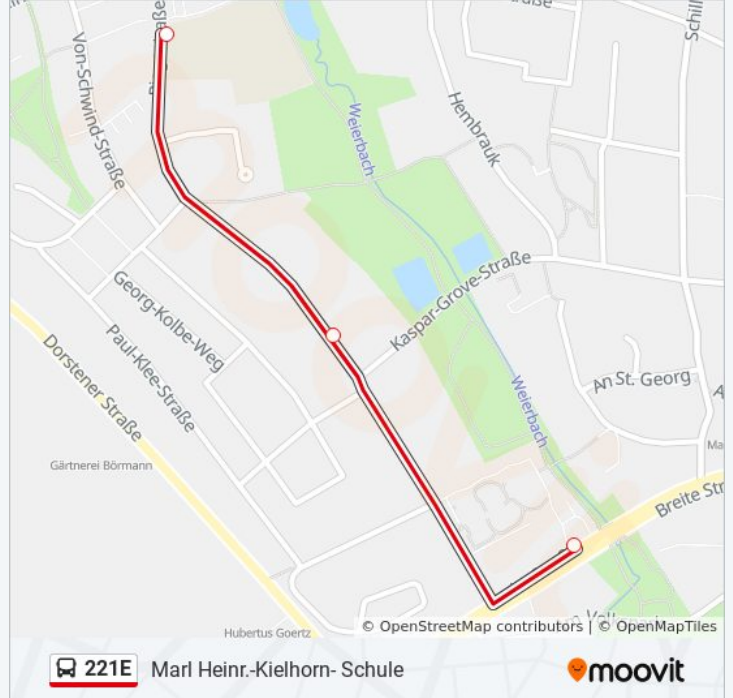

 221E

Marl Gesamtschule

[Hol Dir Die App](#)

Die Buslinie 221E (Marl Gesamtschule) hat 3 Routen

(1) Marl Gesamtschule: 07:38 - 07:42(2) Marl Heinr.-kielhorn- Schule: 08:05(3) Marl Am Volkspark: 12:40

Verwende Moovit, um die nächste Station der Buslinie 221E zu finden und um zu erfahren wann die nächste Buslinie 221E kommt.

Buslinie 221E Info**Richtung:** Marl Gesamtschule**Stationen:** 2**Fahrdauer:** 3 Min**Linien Informationen:**

Richtung: Marl Heinr.-Kielhorn- Schule

3 Haltestellen

[LINIENPLAN ANZEIGEN](#)

Marl am Volkspark

Marl Kaspar-Grove-Str.

Marl Heinr.-Kielhorn- Schule

Buslinie 221E Fahrpläne

Abfahrzeiten in Richtung Marl Heinr.-kielhorn-Schule

Montag	08:05
Dienstag	08:05
Mittwoch	08:05
Donnerstag	08:05
Freitag	Kein Betrieb
Samstag	Kein Betrieb
Sonntag	Kein Betrieb

Buslinie 221E Info

Richtung: Marl Heinr.-Kielhorn- Schule

Stationen: 3

Fahrtdauer: 2 Min

Linien Informationen:

Richtung: Marl am Volkspark

3 Haltestellen

[LINIENPLAN ANZEIGEN](#)