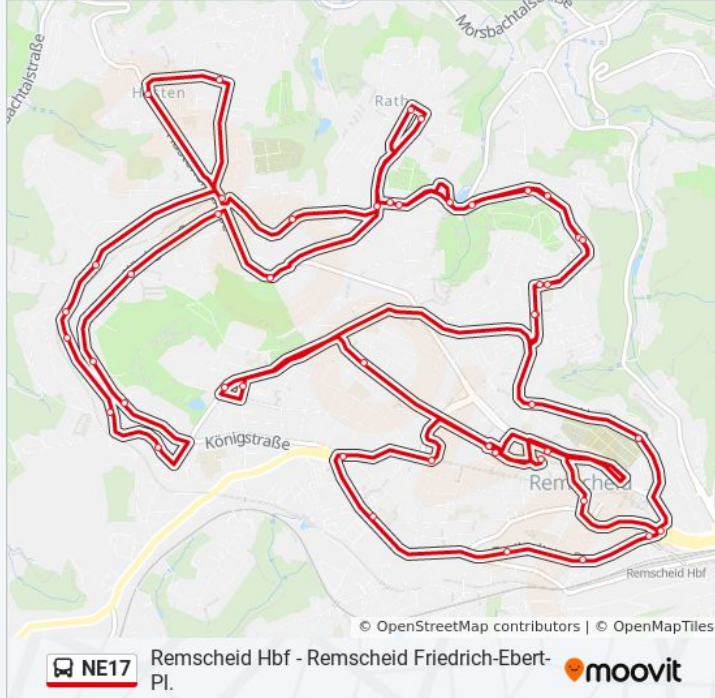

Buslinie NE17 Fahrpläne

Abfahrzeiten in Richtung Remscheid Friedrich-Ebert-Pl.

Montag	00:10 - 23:10
Dienstag	00:10 - 23:10
Mittwoch	00:10 - 23:10
Donnerstag	00:10 - 23:10
Freitag	00:09 - 23:09
Samstag	00:09 - 23:09
Sonntag	00:10 - 23:10

Buslinie NE17 Info**Richtung:** Remscheid Friedrich-Ebert-Pl.**Stationen:** 31**Fahrtdauer:** 32 Min**Linien Informationen:**

Remscheid Steinberger Straße

Remscheid Gesundheitstraße

Remscheid Kirchhofstraße

Remscheid Hbf

Remscheid Papenberger Straße

Remscheid Stachelhausen

Remscheid Brucher Straße

Remscheid Amtsgericht

Rs Rathaus / Gründerquartier

Remscheid Allee-Center

Friedrich-Ebert-Platz

Richtung: Remscheid Sieper Höhe

16 Haltestellen

[LINIENPLAN ANZEIGEN](#)

Remscheid Hbf

Remscheid Markt

Friedrich-Ebert-Platz

Remscheid Allee-Center

Remscheid Theodor-Körner-Str.