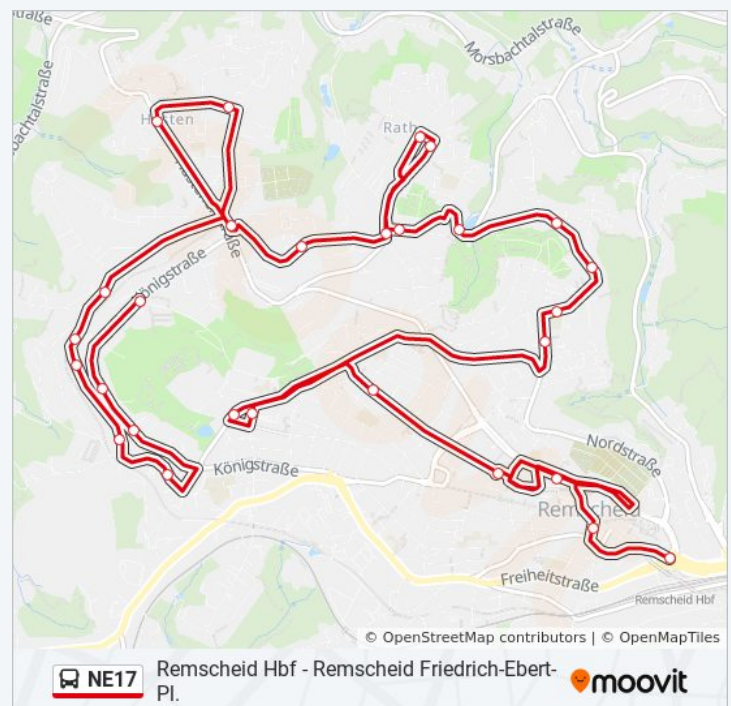

Buslinie NE17 Fahrpläne

Abfahrzeiten in Richtung Remscheid Friedrich-Ebert-Pl.

Montag	00:10 - 23:10
Dienstag	00:10 - 23:10
Mittwoch	00:10 - 23:10
Donnerstag	00:10 - 23:10
Freitag	00:09 - 23:09
Samstag	00:09 - 23:09
Sonntag	00:10 - 23:10

Buslinie NE17 Info

Richtung: Remscheid Sieper Höhe

Stationen: 16

Fahrtdauer: 19 Min

Linien Informationen:

[Buslinie NE17 Karte](#)

Richtung: Remscheid Taubenstraße

Buslinie NE17 Fahrpläne

Abfahrzeiten in Richtung Remscheid Taubenstraße

Montag	Kein Betrieb
Dienstag	Kein Betrieb
Mittwoch	Kein Betrieb
Donnerstag	02:51
Freitag	Kein Betrieb
Samstag	Kein Betrieb
Sonntag	00:51

Buslinie NE17 Info

Richtung: Remscheid Taubenstraße

Stationen: 28

Fahrtdauer: 27 Min

Linien Informationen:

Schritt Wegangaben für alle öffentlichen Verkehrsmittel in NRW (Nordrhein-Westfalen) zu erhalten.

[Über Moovit](#) · [MaaS Lösungen](#) · [Unterstützte Länder](#) · [Mooviter Community](#)