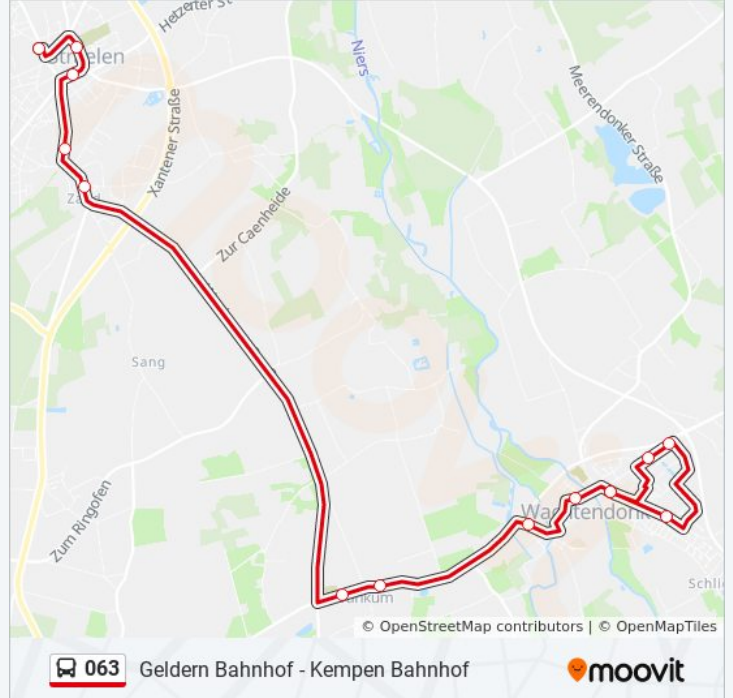

Straelen Herongen Post

Richtung: Straelen Schulzentrum

14 Haltestellen

[LINIENPLAN ANZEIGEN](#)

Wachtendonk Friedensplatz

Wachtendonk Loeweg

Wachtendonk Gewerbegebiet

Wachtendonk Kuhdyck

Wachtendonk Friedensplatz

Wachtendonk Jungfernsteg

Wachtendonk Im Hagenland

Wachtendonk Wachtendonker Str.

Wachtendonk Wankum Post

Straelen Zand

Straelen Annastraße

Straelen Südwall

Straelen Friedhof

Straelen Schulzentrum

Buslinie 063 Fahrpläne

Abfahrzeiten in Richtung Straelen Schulzentrum

Montag	07:09 - 07:10
Dienstag	07:09 - 07:10
Mittwoch	07:09 - 07:10
Donnerstag	07:09 - 07:10
Freitag	07:09 - 07:10
Samstag	Kein Betrieb
Sonntag	Kein Betrieb

Buslinie 063 Info

Richtung: Straelen Schulzentrum

Stationen: 14

Fahrtdauer: 18 Min

Linien Informationen:

Richtung: Straelen Schulzentrum

13 Haltestellen

[LINIENPLAN ANZEIGEN](#)